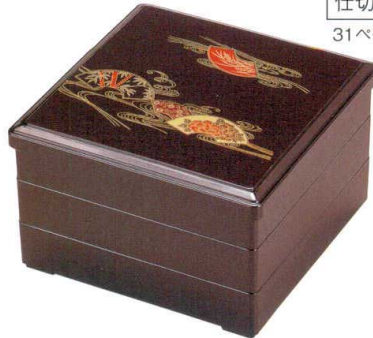

パンフレット番号	問合せ先	電話番号
20640-32	株式会社クイックパック	0564-59-3525

若 8寸重

32

仕切B対応 31ページ参照

J7-32-1 8寸平禄重 黒 松竹梅(内黒)
 H-161-12 2段 (23.4×23.4×11.9) ¥3,750
 H-161-12A 3段 (23.4×23.4×16) ¥4,900
 親の内寸 (22.6×22.6×4.5)
 蓋(261g) ¥1,450 親(296g) ¥1,150

2段外寸:24.3×24.3×11 3段外寸:24.3×24.3×15.4 親の内寸:22.6×22.6×4.5 蓋:228g 親:296g 仕切B対応 J7-32-3~J7-32-6

仕切B対応 31ページ参照

J7-32-3 8寸重 茶パール扇面(内黒)
 H-161-3 2段 ¥3,750
 H-161-3A 3段 ¥5,000
 蓋 ¥1,250 親 ¥1,250

J7-32-5 8寸重 黒内朱塗 御所車
 H-161-6 2段 ¥4,550
 H-161-6A 3段 ¥6,100
 蓋 ¥1,450 親 ¥1,550

重厚型

J7-32-2 D.X8寸重 黒金淵(内黒)
 H-161-2 2段 (24.1×24.1×14.6) ¥5,300
 H-161-2A 3段 (24.1×24.1×19.4) ¥7,300
 親の内寸 (23×23×5.4)
 蓋(291g) ¥1,300 親(525g) ¥2,000

J7-32-4 8寸重 黒内朱塗 柳結び
 H-161-5 2段 ¥4,450
 H-161-5A 3段 ¥6,000
 蓋 ¥1,350 親 ¥1,550