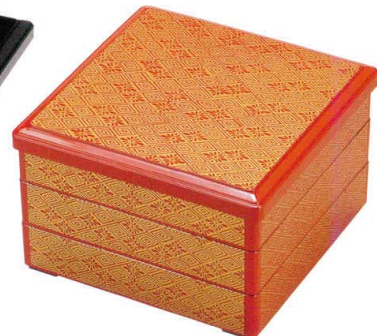

2段外寸:24.3×24.3×11 3段外寸:24.3×24.3×15.4 親の内寸:22.6×22.6×4.5 蓋:228g 親:296g 仕切B対応 J7-32-3~J7-32-6

仕切B対応 31ページ参照

J7-32-3 8寸重 茶パール扇面(内黒)
 H-161-3 2段 ¥3,750
 H-161-3A 3段 ¥5,000
 蓋 ¥1,250 親 ¥1,250

J7-32-5 8寸重 黒内朱塗 御所車
 H-161-6 2段 ¥4,550
 H-161-6A 3段 ¥6,100
 蓋 ¥1,450 親 ¥1,550

重厚型

J7-32-2 D.X8寸重 黒金淵(内黒)
 H-161-2 2段 (24.1×24.1×14.6) ¥5,300
 H-161-2A 3段 (24.1×24.1×19.4) ¥7,300
 親の内寸 (23×23×5.4)
 蓋(291g) ¥1,300 親(525g) ¥2,000

J7-32-4 8寸重 黒内朱塗 柳結び
 H-161-5 2段 ¥4,450
 H-161-5A 3段 ¥6,000
 蓋 ¥1,350 親 ¥1,550

J7-32-6 8寸重 朱 菊菱(内黒)
 H-161-4 2段 ¥3,850
 H-161-4A 3段 ¥5,200
 蓋 ¥1,150 親 ¥1,350

2段外寸:24.2×24.2×12.4 3段外寸:24.2×24.2×16.7 親の内寸:23.5×23.5×4.7 蓋:225g 親:280g 仕切A対応 J7-32-7~J7-32-8

8寸重用ブロック仕切A(8寸永楽重に使用できます)

仕切A対応