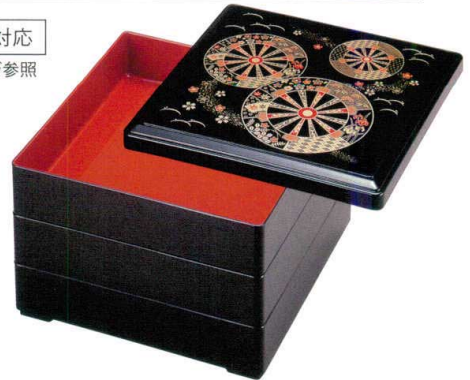

パンフレット番号	問合せ先	電話番号
20640-32	株式会社クイックパック	0564-59-3525

若 8寸重

32

仕切B対応 31ページ参照

J7-32-1 8寸平禄重 黒 松竹梅(内黒)
 H-161-12 2段 (23.4×23.4×11.9) ¥3,750
 H-161-12A 3段 (23.4×23.4×16) ¥4,900
 親の内寸 (22.6×22.6×4.5)
 蓋(261g) ¥1,450 親(296g) ¥1,150

2段外寸:24.3×24.3×11 3段外寸:24.3×24.3×15.4 親の内寸:22.6×22.6×4.5 蓋:228g 親:296g 仕切B対応 J7-32-3~J7-32-6

仕切B対応 31ページ参照

J7-32-3 8寸重 茶パール扇面(内黒)
 H-161-3 2段 ¥3,750
 H-161-3A 3段 ¥5,000
 蓋 ¥1,250 親 ¥1,250

J7-32-5 8寸重 黒内朱塗 御所車
 H-161-6 2段 ¥4,550
 H-161-6A 3段 ¥6,100
 蓋 ¥1,450 親 ¥1,550

重厚型

J7-32-2 D.X8寸重 黒金淵(内黒)
 H-161-2 2段 (24.1×24.1×14.6) ¥5,300
 H-161-2A 3段 (24.1×24.1×19.4) ¥7,300
 親の内寸 (23×23×5.4)
 蓋(291g) ¥1,300 親(525g) ¥2,000

J7-32-4 8寸重 黒内朱塗 柳結び
 H-161-5 2段 ¥4,450
 H-161-5A 3段 ¥6,000
 蓋 ¥1,350 親 ¥1,550

J7-32-6 8寸重 朱 菊菱(内黒)
 H-161-4 2段 ¥3,850
 H-161-4A 3段 ¥5,200
 蓋 ¥1,150 親 ¥1,350

2段外寸:24.2×24.2×12.4 3段外寸:24.2×24.2×16.7 親の内寸:23.5×23.5×4.7 蓋:225g 親:280g 仕切A対応 J7-32-7~J7-32-8

8寸重用ブロック仕切A(8寸永楽重に使用できます)

仕切A対応