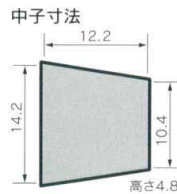

パンフレット番号	問合せ先	電話番号
20640-36	株式会社クイックパック	0564-59-3525

若 尺1寸長手永大重・六角・長角マルチオードブル 36

1段外寸:31.5×24.1×6.4 2段外寸:31.5×24.1×11.3 親の内寸:30.2×22.7×5 蓋:336g 親:419g J7-36-1~J7-36-2

9個用×12

6個用×2+4個用×4

J7-36-1 尺1寸長手永大重 赤塗(内黒)
 H-158-93 蓋のみ(31.5×24.1×1.5) **¥1,200**
 H-158-94 親のみ(30.8×23.3×5.6) **¥1,400**

J7-36-2 尺1寸長手永大重 黒マツ市松(内黒)
 H-158-95 蓋のみ(31.5×24.1×1.5) **¥1,600**
 H-158-96 親のみ(30.8×23.3×5.6) **¥1,550**

※8寸重用ブロック仕切B使用可能
 24ページを参照ください。

J7-36-3
 六角マルチオードブル 黒のし
 2段セット(25.5×15.2×12.5)
 H-159-25 蓋のみ(140g) **¥1,250**
 H-159-25A 黒中子のみ1ヶ(115g) **¥700**
 H-159-25B 金中子のみ1ヶ(115g) **¥1,000**
 H-159-25C 黒受台のみ(145g) **¥1,000**

J7-36-4
 8.5寸長角マルチオードブル 黒 銀河
 2段セット(25.5×13.2×12.5) 中子(12.3×12.3×4.8)
 H-159-27 蓋のみ(140g) **¥1,250**
 H-159-27A 黒中子のみ1ヶ(120g) **¥700**
 H-159-27B 金中子のみ1ヶ(120g) **¥1,000**
 H-159-27C 黒受台のみ(140g) **¥950**