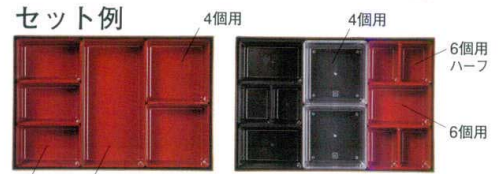

パンフレット番号	問合せ先	電話番号
20640-40	株式会社クイックパック	0564-59-3525

1段外寸:29×19.5×8.2
2段外寸:29×19.5×13.5
J7-40-1~J7-40-2

若 9.5寸長角校倉重

40

J7-40-1 9.5寸長角校倉重 黒淵金(内黒)
H-155-73 蓋(29×19.5×2) 254g ¥1,600
H-155-73A 親(29×19.5×6.4) 380g ¥1,900
親の内寸(28.3×18.8×5.7)

J7-40-2 9.5寸長角校倉重 新溜淵金(内黒)
H-155-74 蓋(29×19.5×2) 254g ¥1,750
H-155-74A 親(29×19.5×6.4) 380g ¥2,000
親の内寸(28.3×18.8×5.7)

J7-40-3 6.5寸重用 ブロック仕切
6個用 (6.2×9.3×4.1) 25g
H-151-41 朱 1個 ¥160
H-153-26 透明 1個 ¥175
H-153-26A 黒 1個 ¥160