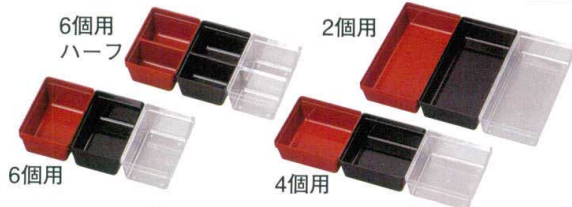

パンフレット番号	問合せ先	電話番号
20640-40	株式会社クイックパック	0564-59-3525

1段外寸:29×19.5×8.2
2段外寸:29×19.5×13.5
J7-40-1~J7-40-2

若 9.5寸長角校倉重

40

J7-40-1 9.5寸長角校倉重 黒淵金(内黒)
H-155-73 蓋(29×19.5×2) 254g ¥1,600
H-155-73A 親(29×19.5×6.4) 380g ¥1,900
親の内寸(28.3×18.8×5.7)

J7-40-2 9.5寸長角校倉重 新溜淵金(内黒)
H-155-74 蓋(29×19.5×2) 254g ¥1,750
H-155-74A 親(29×19.5×6.4) 380g ¥2,000
親の内寸(28.3×18.8×5.7)

J7-40-3 6.5寸重用 ブロック仕切
6個用 (6.2×9.3×4.1) 25g
H-151-41 朱 1個 ¥160
H-153-26 透明 1個 ¥175
H-153-26A 黒 1個 ¥160

J7-40-4 6.5寸重用 ブロック仕切
6個用ハーフ (9.4×6.2×4.2) 20g
H-154-19 透明 1個 ¥220
H-154-19A 朱 1個 ¥220
H-154-19B 黒 1個 ¥220

J7-40-6 6.5寸重用 ブロック仕切
2個用 (9.3×18.6×4.1) 60g
H-151-43 朱 1個 ¥340
H-153-28 透明 1個 ¥360
H-153-28A 黒 1個 ¥340