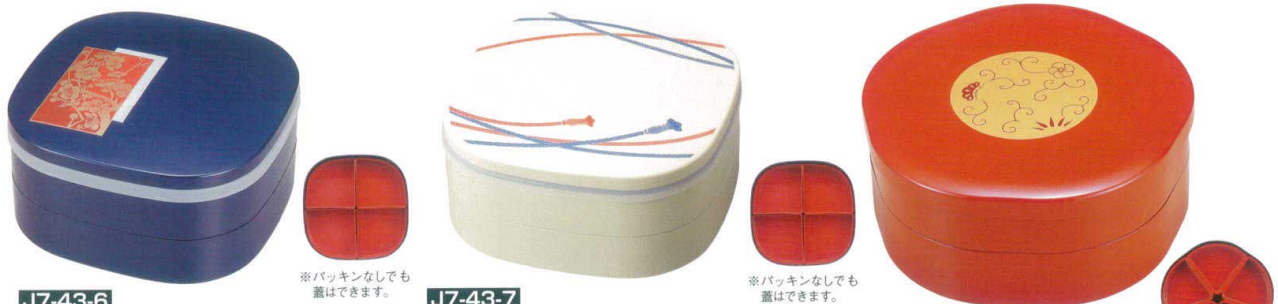

パンフレット番号	問合せ先	電話番号
20640-43	株式会社クイックパック	0564-59-3525

43

7.5寸校倉胴張重・8寸六角校倉重・くつわ、梅型オードブル

2段外寸:22.5×22.5×12.7  
 3段外寸:22.5×22.5×17.6  
 親の内寸:21.7×21.7×4.8  
 蓋:245g 親:300g 仕切1ヶ:65g  
 J7-43-1~J7-43-2

**J7-43-1**  
 7.5寸校倉胴張重 朱 金線 椿 (内黒)  
 H-158-25 2段 ¥4,900  
 H-158-25A 3段 ¥6,550  
 蓋 ¥1,600 親 ¥1,650  
 H-158-25B 朱仕切 4個 ¥1,600

**J7-43-2**  
 7.5寸校倉胴張重 黒 金線 花車 (内黒)  
 H-158-26 2段 ¥5,000  
 H-158-26A 3段 ¥6,650  
 蓋 ¥1,700 親 ¥1,650  
 H-158-25B 朱仕切 4個 ¥1,600

**J7-43-3**  
 8寸六角校倉重 銀朱 迎春 (内黒)  
 H-164-14 2段 (25.7×22.4×12.5) ¥4,050  
 H-164-14A 3段 (25.7×22.4×17.2) ¥5,400  
 親の内寸 (25×21.8×4.7)  
 蓋 (170g) ¥1,350  
 親 (248g) ¥1,350  
 H-164-14B 朱仕切3個 (1ヶ75g) ¥1,150

**J7-43-4**  
 8寸六角校倉重 黒金線 お正月 (内黒)  
 H-164-15 2段 (25.7×22.4×12.5) ¥4,700  
 H-164-15A 3段 (25.7×22.4×17.2) ¥6,250  
 親の内寸 (25×21.8×4.7)  
 蓋 (170g) ¥1,600  
 親 (248g) ¥1,550  
 H-164-14B 朱仕切3個 (1ヶ75g) ¥1,150

**J7-43-5**  
 花型オードブル 黒 桜輪 (内黒)  
 H-163-16 1段 (27×27×7.1) ¥2,300  
 H-163-16A 2段 (27×27×11.3) ¥3,450  
 親の内寸 (26.4×26.4×4.2)  
 蓋 (199g) ¥1,150  
 親 (276g) ¥1,150  
 H-163-16B 朱仕切4個 (1ヶ56g) ¥1,600

**J7-43-6**  
 7.5寸くつわオードブル 藍 梅ごよみ (内黒)  
 H-150-49 2段 (22×22×6.8) ¥3,420  
 H-150-49A 3段 (22×22×11.2) ¥4,530  
 親の内寸 (21.2×21.2×4.2) (パッキン別売)  
 蓋 (155g) ¥1,200  
 親 (205g) ¥1,110  
 H-150-49B パッキン (90g) ¥700  
 H-150-49C 朱仕切4個 (1ヶ45g) ¥1,200