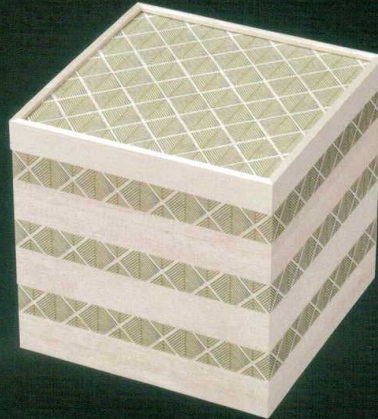

J7-45-2
木製 7寸華重 インローハメ蓋
緑菱(仕切別売)
H-201-21 2段 **¥5,000**
H-201-21A 3段 **¥6,700**
蓋 **¥1,600**
親 **¥1,700**
蓋80g 親125g