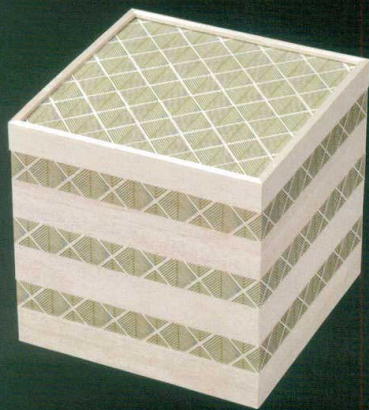

# 高級木製重<sup>ほなやか</sup>“華”シリーズ

※在庫確認の上、お早めにご注文・お問い合わせ下さい。  
 ※“華”シリーズは9月末締切といたします。ご注意ください。

6.5寸 2段外寸:19.5×19.5×13.8 3段外寸:19.5×19.5×19.6 親の内寸:18.2×18.2×4.4 J7-45-1	7寸 2段外寸:21×21×13.8 3段外寸:21×21×19.6 親の内寸:19.7×19.7×4.4 J7-45-2
---	---