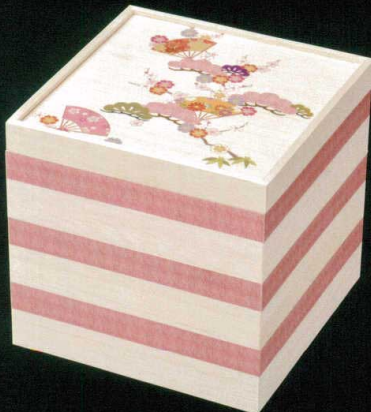

J7-46-5
木製 6.5寸華重 インローハメ蓋
扇面松(仕切別売)
H-201-26 2段 ¥4,700
H-201-26A 3段 ¥6,300
蓋 ¥1,500
親 ¥1,600
蓋60g 親110g