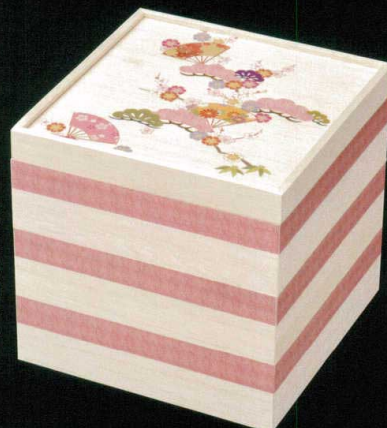

J7-46-6
木製 7寸華重 インローハメ蓋
扇面松(仕切別売)
H-201-27 2段 ¥5,000
H-201-27A 3段 ¥6,700
蓋 ¥1,600
親 ¥1,700
蓋80g 親125g