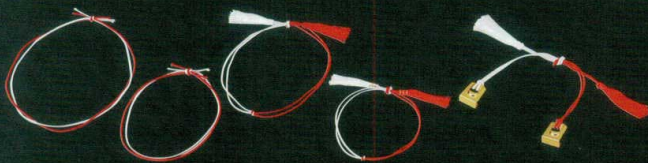

J7-53-2 困 尺2寸長手重用 24仕切
H-159-78 (35.5×23.5×4)
(1マス内寸 5.6×5.6) 100g ¥1,600

H-151-62 (56角) 中子 金
(5.6×5.6×3) 1.1g
¥3,900 (100入)

J7-53-3 H-171-20
A 尺2寸用朱中子セット
1個外寸(11.7×11.7×4) ¥2,550

J7-53-4 H-171-19
尺2寸用紙中子+
木製6ツ仕切セット
58g ¥2,550
※紙中子はH-155-22 8寸重用
4個用仕切を使用

房ひも・ゴム付水引飾り

いろいろ 彩ゴム房ひも

J7-53-5
ゴムケツ 紅白
(100本入) (折径/特小約11cm・大約16cm)

H-171-11	(特小)	¥7,200
H-171-11A	(大)	¥7,300

J7-53-6
輪ゴム房ひも 紅白
(100本入) (折径/小約9cm・大約14cm)

H-171-12	(小)	¥10,700
H-171-12A	(大)	¥10,800

J7-53-7
H-171-13
ワンタッチゴム房ひも
紅白 (100本入)
¥16,200