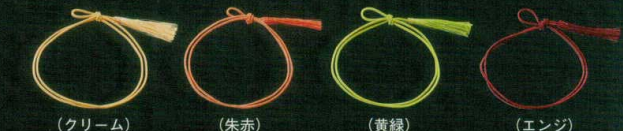

房ひも・ゴム付水引飾り

いろいろ 彩ゴム房ひも

J7-53-5
ゴムケツ 紅白
(100本入) (折径/特小約11cm・大約16cm)

H-171-11	(特小)	¥7,200
H-171-11A	(大)	¥7,300

J7-53-6
輪ゴム房ひも 紅白
(100本入) (折径/小約9cm・大約14cm)

H-171-12	(小)	¥10,700
H-171-12A	(大)	¥10,800

J7-53-7
H-171-13
ワンタッチゴム房ひも
紅白 (100本入)
¥16,200

J7-53-9
彩ゴム房ひも (中)
(100本入) (折径 約11cm)

クリーム	H-158-77	¥7,900
朱赤	H-158-78	¥7,900
黄緑	H-158-79	¥7,900
エンジ	H-158-80	¥7,900

J7-53-10
彩ゴム房ひも (大)
(100本入) (折径 約15cm)

クリーム	H-158-81	¥8,900
朱赤	H-158-82	¥8,900
黄緑	H-158-83	¥8,900
エンジ	H-158-84	¥8,900