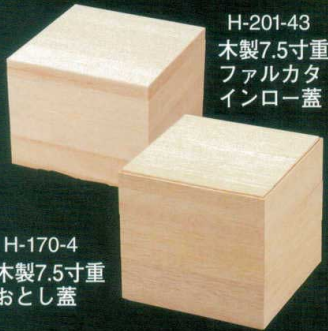

パンフレット番号	問合せ先	電話番号
20640-57	株式会社クイックパック	0564-59-3525

57

紙ブロック仕切

※樹脂製・紙製の重箱にも適合します。

※在庫確認の上、お早めにご注文・お問い合わせ下さい。

7.5寸重用

J7-57-1

H-155-13 7.5寸重用 9個用仕切 金 (7.2×7.2×4) 8g	H-158-73 7.5寸重用 8個用仕切 金 (10.7×5.2×4) 10g	H-155-14 7.5寸重用 6個用仕切 金 (10.7×7.2×4) 11g	H-155-15 7.5寸重用 4.5個用仕切 金 (14×7.2×4) 13g	H-155-16 7.5寸重用 4個用仕切 金 (10.7×10.7×4) 13g	H-155-17 7.5寸重用 3個用仕切 金 (21.3×7.2×4) 17g	H-155-18 7.5寸重用 2個用仕切 金 (21.3×10.7×4) 23g
¥160	¥180	¥170	¥220	¥210	¥240	¥270

8寸重用

J7-57-2

H-155-19 8寸重用 9個用仕切 金 (7.7×7.7×4) 8g	H-158-74 8寸重用 8個用仕切 金 (11×5.7×4) 10g	H-155-20 8寸重用 6個用仕切 金 (11.5×7.7×4) 11g	H-155-21 8寸重用 4.5個用仕切 金 (15.2×7.7×4) 14g	H-155-22 8寸重用 4個用仕切 金 (11.5×11.5×4) 15g	H-155-23 8寸重用 3個用仕切 金 (22.8×7.7×4) 20g	H-155-24 8寸重用 2個用仕切 金 (22.8×11.5×4) 25g
¥175	¥190	¥190	¥240	¥220	¥250	¥280