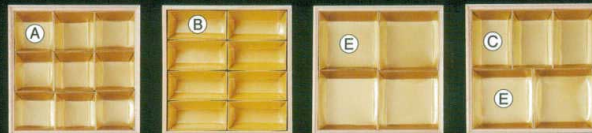

パンフレット番号	問合せ先	電話番号
20640-57	株式会社クイックパック	0564-59-3525

57

紙ブロック仕切

※樹脂製・紙製の重箱にも適合します。

※在庫確認の上、お早めにご注文・お問い合わせ下さい。

7.5寸重用

J7-57-1

H-155-13 7.5寸重用 9個用仕切 金 (7.2×7.2×4) 8g	H-158-73 7.5寸重用 8個用仕切 金 (10.7×5.2×4) 10g	H-155-14 7.5寸重用 6個用仕切 金 (10.7×7.2×4) 11g	H-155-15 7.5寸重用 4.5個用仕切 金 (14×7.2×4) 13g	H-155-16 7.5寸重用 4個用仕切 金 (10.7×10.7×4) 13g	H-155-17 7.5寸重用 3個用仕切 金 (21.3×7.2×4) 17g	H-155-18 7.5寸重用 2個用仕切 金 (21.3×10.7×4) 23g
¥160	¥180	¥170	¥220	¥210	¥240	¥270

8寸重用

J7-57-2

H-155-19 8寸重用 9個用仕切 金 (7.7×7.7×4) 8g	H-158-74 8寸重用 8個用仕切 金 (11×5.7×4) 10g	H-155-20 8寸重用 6個用仕切 金 (11.5×7.7×4) 11g	H-155-21 8寸重用 4.5個用仕切 金 (15.2×7.7×4) 14g	H-155-22 8寸重用 4個用仕切 金 (11.5×11.5×4) 15g	H-155-23 8寸重用 3個用仕切 金 (22.8×7.7×4) 20g	H-155-24 8寸重用 2個用仕切 金 (22.8×11.5×4) 25g
¥175	¥190	¥190	¥240	¥220	¥250	¥280