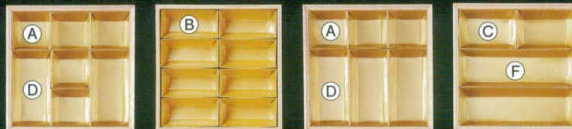

パンフレット番号	問合せ先	電話番号
20640-57	株式会社クイックパック	0564-59-3525

57

紙ブロック仕切

※樹脂製・紙製の重箱にも適合します。

※在庫確認の上、お早めにご注文・お問い合わせ下さい。

7.5寸重用

J7-57-1

H-155-13 7.5寸重用 9個用仕切 金 (7.2×7.2×4) 8g	H-158-73 7.5寸重用 8個用仕切 金 (10.7×5.2×4) 10g	H-155-14 7.5寸重用 6個用仕切 金 (10.7×7.2×4) 11g	H-155-15 7.5寸重用 4.5個用仕切 金 (14×7.2×4) 13g	H-155-16 7.5寸重用 4個用仕切 金 (10.7×10.7×4) 13g	H-155-17 7.5寸重用 3個用仕切 金 (21.3×7.2×4) 17g	H-155-18 7.5寸重用 2個用仕切 金 (21.3×10.7×4) 23g
¥160	¥180	¥170	¥220	¥210	¥240	¥270

8寸重用

J7-57-2

H-155-19 8寸重用 9個用仕切 金 (7.7×7.7×4) 8g	H-158-74 8寸重用 8個用仕切 金 (11×5.7×4) 10g	H-155-20 8寸重用 6個用仕切 金 (11.5×7.7×4) 11g	H-155-21 8寸重用 4.5個用仕切 金 (15.2×7.7×4) 14g	H-155-22 8寸重用 4個用仕切 金 (11.5×11.5×4) 15g	H-155-23 8寸重用 3個用仕切 金 (22.8×7.7×4) 20g	H-155-24 8寸重用 2個用仕切 金 (22.8×11.5×4) 25g
¥175	¥190	¥190	¥240	¥220	¥250	¥280