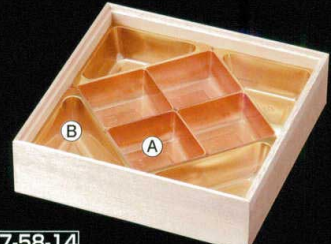

7寸重インロー蓋 7寸重おとし蓋

J7-58-8
H-151-89 59角 中子 (測なし) 金
(100入) (5.9×5.9×3.2) **¥4,300**
H-170-9B 木製7寸用井桁仕切
¥840

J7-58-9 H-151-90
65角 中子 (測なし) 金
(100入) (6.5×6.5×3.2) **¥4,600**

J7-58-10 H-151-50A
(97角) 中子 金
(100入) (9.7×9.7×3) **¥6,800**

J7-58-11
H-151-56 (93角) 中子 金
(100入) (9.3×9.3×3.7) **¥10,500**
H-170-7B 木製7寸用十字仕切
¥420

7寸重インロー蓋

7寸重おとし蓋

J7-58-12
H-151-58 (92長角) 中子 金
(100入) (9.2×6×3.7) **¥6,900**
H-170-8B 木製7寸6ツ仕切
¥660

J7-58-13
H-151-58 (A) (92長角) 中子 金
(100入) (9.2×6×3.7) **¥6,900**
H-151-56 (B) (93角) 中子 金
(100入) (9.3×9.3×3.7) **¥10,500**
H-169-21 木製7寸5ツ仕切
¥980

J7-58-14
H-151-91 (A) 67角 中子 (測なし) 金
(100入) (6.7×6.7×3.2) **¥4,700**
H-153-85 (B) 三角仕切 中子 金S
(100入) (13.3×7.1×3) **¥6,500**

※限定品マークの商品につきましては、在庫確認をして下さい。