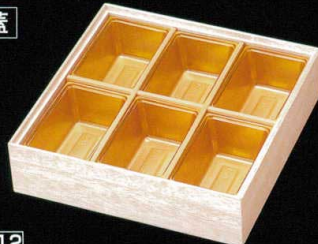

7寸重インロー蓋 7寸重おとし蓋

J7-58-8
H-151-89 59角 中子 (測なし) 金
(100入) (5.9×5.9×3.2) **¥4,300**
H-170-9B 木製7寸用井桁仕切
¥840

J7-58-9 H-151-90
65角 中子 (測なし) 金
(100入) (6.5×6.5×3.2) **¥4,600**

J7-58-10 H-151-50A
(97角) 中子 金
(100入) (9.7×9.7×3) **¥6,800**

J7-58-11
H-151-56 (93角) 中子 金
(100入) (9.3×9.3×3.7) **¥10,500**
H-170-7B 木製7寸用十字仕切
¥420

7寸重インロー蓋

7寸重おとし蓋

J7-58-12
H-151-58 (92長角) 中子 金
(100入) (9.2×6×3.7) **¥6,900**
H-170-8B 木製7寸6ツ仕切
¥660

J7-58-13
H-151-58 (A) (92長角) 中子 金
(100入) (9.2×6×3.7) **¥6,900**
H-151-56 (B) (93角) 中子 金
(100入) (9.3×9.3×3.7) **¥10,500**
H-169-21 木製7寸5ツ仕切
¥980