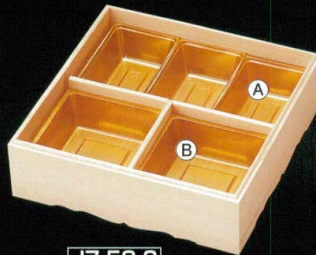

パンフレット番号	問合せ先	電話番号
20640-58	株式会社クイックパック	0564-59-3525

木製重用ワンウェーブブロック仕切

※ご注文は袋単位(100入)でお願いします。

58

6.5寸重インロー蓋 6.5寸重おとし蓋

J7-58-1
H-151-62 (56角) 中子 金
(100入) (5.6×5.6×3) **¥3,900**
H-170-9A 木製6.5寸用井桁仕切
¥840

J7-58-2
H-151-89 (A) 59角 中子 (測なし) 金
(100入) (5.9×5.9×3.2) **¥4,300**
H-152-47 (B) 59角 中子 (測なし) 銀 **限定品**
(100入) (5.9×5.9×3.2) **¥3,800**

J7-58-3
H-151-55 (A) (87長角) 中子 金
(100入) (8.7×5.9×3) **¥9,200**
H-151-49A (B) (87角) 中子 金
(100入) (8.7×8.7×3) **¥5,500**
H-169-20 木製6.5寸用T字仕切
¥420

J7-58-4
H-151-49A (87角) 中子 金
(100入) (8.7×8.7×3) **¥5,500**
H-170-7A 木製6.5寸用十字仕切
¥420