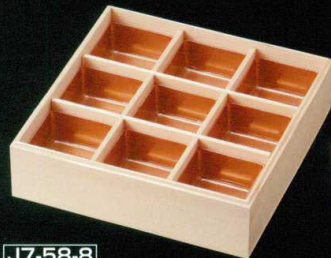

6.5寸重インロー蓋

J7-58-5
H-151-85 (92×46長角) 中子 金
(100入) (9.2×4.6×3) **¥5,200**

6.5寸重インロー蓋

J7-58-6
H-151-58 (92長角) 中子 金
(100入) (9.2×6×3.7) **¥6,900**

J7-58-7
H-151-93 92角中子 (測なし) 金
(100入) (9.2×9.2×3.3) **¥8,000**

7寸重インロー蓋 7寸重おとし蓋

J7-58-8
H-151-89 59角 中子 (測なし) 金
(100入) (5.9×5.9×3.2) **¥4,300**
H-170-9B 木製7寸用井桁仕切
¥840

J7-58-9 H-151-90
65角 中子 (測なし) 金
(100入) (6.5×6.5×3.2) **¥4,600**

J7-58-10 H-151-50A
(97角) 中子 金
(100入) (9.7×9.7×3) **¥6,800**