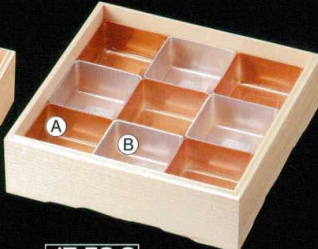

パンフレット番号	問合せ先	電話番号
20640-58	株式会社クイックパック	0564-59-3525

木製重用ワンウェーブブロック仕切

※ご注文は袋単位(100入)でお願いします。

58

6.5寸重インロー蓋 6.5寸重おとし蓋

J7-58-1
H-151-62 (56角) 中子 金
(100入) (5.6×5.6×3) **¥3,900**
H-170-9A 木製6.5寸用井桁仕切
¥840

J7-58-2
H-151-89 (A) 59角 中子 (測なし) 金
(100入) (5.9×5.9×3.2) **¥4,300**
H-152-47 (B) 59角 中子 (測なし) 銀 **限定品**
(100入) (5.9×5.9×3.2) **¥3,800**