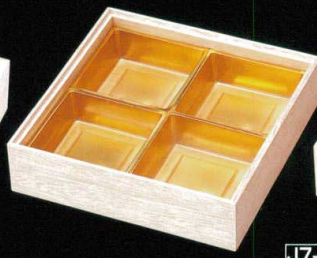

6.5寸重インロー蓋

J7-58-5
H-151-85 (92×46長角) 中子 金
(100入) (9.2×4.6×3) **¥5,200**

6.5寸重インロー蓋

J7-58-6
H-151-58 (92長角) 中子 金
(100入) (9.2×6×3.7) **¥6,900**

J7-58-7
H-151-93 92角中子 (測なし) 金
(100入) (9.2×9.2×3.3) **¥8,000**

7寸重インロー蓋 7寸重おとし蓋

J7-58-8
H-151-89 59角 中子 (測なし) 金
(100入) (5.9×5.9×3.2) **¥4,300**
H-170-9B 木製7寸用井桁仕切
¥840

J7-58-9 H-151-90
65角 中子 (測なし) 金
(100入) (6.5×6.5×3.2) **¥4,600**

J7-58-10 H-151-50A
(97角) 中子 金
(100入) (9.7×9.7×3) **¥6,800**