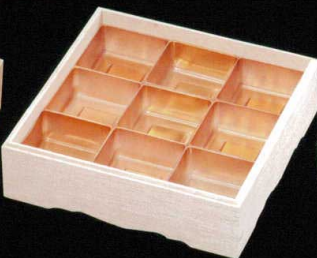

6.5寸重インロー蓋

J7-58-5
H-151-85 (92×46長角) 中子 金
(100入) (9.2×4.6×3) **¥5,200**

6.5寸重インロー蓋

J7-58-6
H-151-58 (92長角) 中子 金
(100入) (9.2×6×3.7) **¥6,900**

J7-58-7
H-151-93 92角中子 (測なし) 金
(100入) (9.2×9.2×3.3) **¥8,000**

7寸重インロー蓋 7寸重おとし蓋

J7-58-8
H-151-89 59角 中子 (測なし) 金
(100入) (5.9×5.9×3.2) **¥4,300**
H-170-9B 木製7寸用井桁仕切
¥840

J7-58-9 H-151-90
65角 中子 (測なし) 金
(100入) (6.5×6.5×3.2) **¥4,600**

J7-58-10 H-151-50A
(97角) 中子 金
(100入) (9.7×9.7×3) **¥6,800**