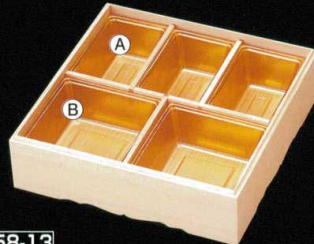

6.5寸重インロー蓋

J7-58-5
H-151-85 (92×46長角) 中子 金
(100入) (9.2×4.6×3) **¥5,200**

6.5寸重インロー蓋

J7-58-6
H-151-58 (92長角) 中子 金
(100入) (9.2×6×3.7) **¥6,900**

J7-58-7
H-151-93 92角中子 (測なし) 金
(100入) (9.2×9.2×3.3) **¥8,000**

7寸重インロー蓋 7寸重おとし蓋

J7-58-8
H-151-89 59角 中子 (測なし) 金
(100入) (5.9×5.9×3.2) **¥4,300**
H-170-9B 木製7寸用井桁仕切
¥840

J7-58-9 H-151-90
65角 中子 (測なし) 金
(100入) (6.5×6.5×3.2) **¥4,600**

J7-58-10 H-151-50A
(97角) 中子 金
(100入) (9.7×9.7×3) **¥6,800**

J7-58-11
H-151-56 (93角) 中子 金
(100入) (9.3×9.3×3.7) **¥10,500**
H-170-7B 木製7寸用十字仕切
¥420

7寸重インロー蓋

7寸重おとし蓋

J7-58-12
H-151-58 (92長角) 中子 金
(100入) (9.2×6×3.7) **¥6,900**
H-170-8B 木製7寸6ツ仕切
¥660

J7-58-13
H-151-58 (A) (92長角) 中子 金
(100入) (9.2×6×3.7) **¥6,900**
H-151-56 (B) (93角) 中子 金
(100入) (9.3×9.3×3.7) **¥10,500**
H-169-21 木製7寸5ツ仕切
¥980