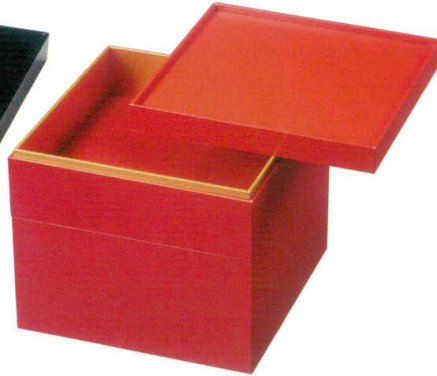

パンフレット番号	問合せ先	電話番号
20640-61	株式会社クイックパック	0564-59-3525

61

考 紙重箱 (瑞兆重)

※在庫確認の上、お早めにご注文・お問い合わせ下さい。

J7-61-1

紙6.5寸瑞兆紙重 黒木目

H-158-64 2段 (20×20×12.9) ¥3,250

H-158-64A 3段 (20×20×17.7) ¥4,500

親の内寸 (18.8×18.8×4.5)

蓋 ¥750(梱60) 親 ¥1,250(梱60)

蓋88g 親228g

J7-61-3

紙6.5寸瑞兆紙重 紅木目

H-161-23 2段 (20×20×12.9) ¥3,250

H-161-23A 3段 (20×20×17.7) ¥4,500

親の内寸 (18.8×18.8×4.5)

蓋 ¥750(梱60) 親 ¥1,250(梱60)

蓋88g 親228g

J7-61-1、J7-61-3、J7-61-5、
J7-61-7、J7-61-9
紙重対応仕切

紙中子：

55ページ6.5寸用を参照下さい。

ワンウェーブロック仕切：

15ページ6.5寸用を参照下さい。

J7-61-2、J7-61-4、J7-61-6、
J7-61-8、J7-61-10
紙重対応仕切