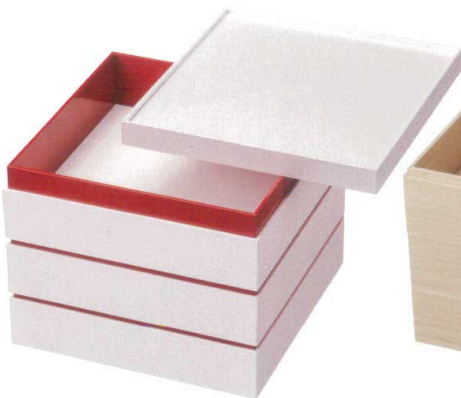

親の内寸 (20.3×20.3×4.5)

蓋 ¥850(梱60) 親 ¥1,350(梱60)

蓋98g 親238g

J7-61-4

紙7寸瑞兆紙重 紅木目

H-161-24 2段 (21.5×21.5×12.9) ¥3,550

H-161-24A 3段 (21.5×21.5×17.7) ¥4,900

親の内寸 (20.3×20.3×4.5)

蓋 ¥850(梱60) 親 ¥1,350(梱60)

蓋98g 親238g

J7-61-5

紙6.5寸紙重箱 紅白

H-154-51 2段 (20×20×12.5) ¥3,250

H-154-51A 3段 (20×20×17.7) ¥4,500

親の内寸 (18.8×18.8×5)

蓋 ¥750(梱60) 親 ¥1,250(梱60)