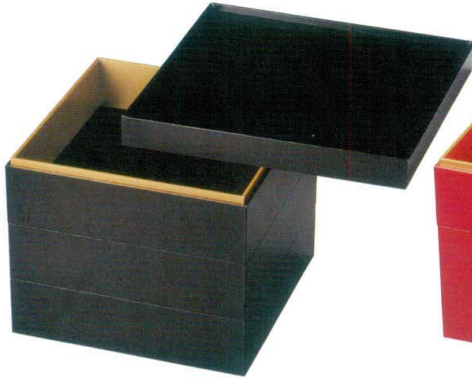

パンフレット番号	問合せ先	電話番号
20640-61	株式会社クイックパック	0564-59-3525

61

考 紙重箱 (瑞兆重)

※在庫確認の上、お早めにご注文・お問い合わせ下さい。

J7-61-1

紙6.5寸瑞兆紙重 黒木目

H-158-64 2段 (20×20×12.9) ¥3,250

H-158-64A 3段 (20×20×17.7) ¥4,500

親の内寸 (18.8×18.8×4.5)

蓋 ¥750(梱60) 親 ¥1,250(梱60)

蓋88g 親228g

J7-61-3

紙6.5寸瑞兆紙重 紅木目

H-161-23 2段 (20×20×12.9) ¥3,250

H-161-23A 3段 (20×20×17.7) ¥4,500

親の内寸 (18.8×18.8×4.5)