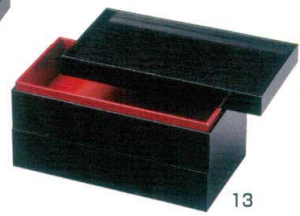

13

J7-63-12

紙8.5寸吉祥紙重箱 黒木目内赤 (仕切別売)
H-160-27 1段(25.7×25.7×7.6) ¥2,850
H-160-27A 2段(25.7×25.7×12.8) ¥4,600
親の内寸(24.4×24.4×4.1)
蓋 ¥1,100(145g) 櫃80
親 ¥1,750(300g) 櫃40

J7-63-11

紙7寸吉祥紙重箱 黒木目内赤 (仕切別売)
H-160-26 2段(21.1×21.1×7.6) ¥3,750
H-160-26A 3段(21.1×21.1×12.8) ¥5,200
親の内寸(19.8×19.8×4.1)
蓋 ¥850(105g) 櫃80
親 ¥1,450(235g) 櫃40

J7-63-13

紙7寸長手吉祥紙重箱 黒木目内赤 (仕切別売)
H-160-85 1段(21.3×11.3×6.7) ¥2,200
H-160-85A 2段(21.3×11.3×11.2) ¥3,600
親の内寸(20×10×4.1)
蓋 ¥800(60g) 櫃120
親 ¥1,400(150g) 櫃60

J7-63-10～12紙重箱対応仕切
※紙中子は55～57ページを
参照下さい。

J7-63-13紙重対応仕切
紙中子：56ページ7寸用を参照下さい。
ワンウェーブブロック仕切：
16ページ7寸用を参照下さい。

※限定品マークの商品につきましては、在庫確認をして下さい。