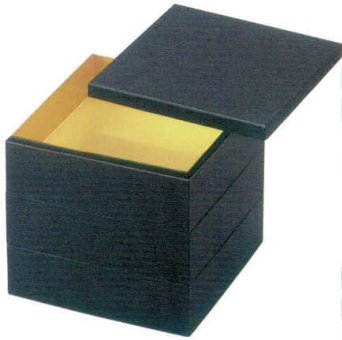

### J7-63-1

紙6.5寸紙重箱 黒無地 (仕切別売)  
 H-172-1 2段(20.4×20.4×13.2) ¥3,450  
 H-172-1A 3段(20.4×20.4×18.6) ¥4,850  
 親の内寸(19.4×19.4×4.2)  
 蓋 ¥650(82g)  
 親 ¥1,400(198g)