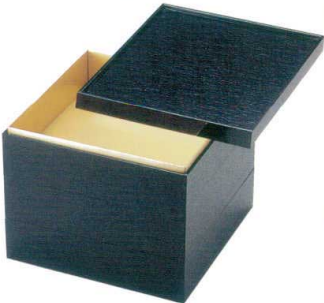

J7-63-7

紙6.5寸祥雲紙重箱 黒木目 (仕切別売)
H-159-54 2段(19.3×19.3×12.2) ¥3,150
H-159-54A 3段(19.3×19.3×16.6) ¥4,350
親の内寸(18.3×18.3×3.6)
蓋 ¥750(85g) 櫃120
親 ¥1,200(160g) 櫃60

J7-63-8

紙7寸祥雲紙重箱 黒木目 (仕切別売)
H-159-55 2段(20.5×20.5×11.4) ¥3,550
H-159-55A 3段(20.5×20.5×16) ¥4,900
親の内寸(19.5×19.5×3.6)
蓋 ¥850(103g) 櫃120
親 ¥1,350(165g) 櫃60