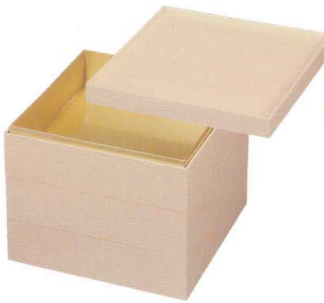

J7-63-9

紙6.5寸祥雲紙重箱 白木 (仕切別売)
H-159-56 2段(19.3×19.3×12.2) ¥3,400
H-159-56A 3段(19.3×19.3×16.6) ¥4,700
親の内寸(18.3×18.3×3.6)
蓋 ¥800(85g) 櫃120
親 ¥1,300(160g) 櫃60

H-172-24, 24A
紙紙重箱用厚型
十字仕切 金
6.5寸用 ¥600
7寸用 ¥750
6.5寸 28g 7寸 30g

H-172-25, 25A
紙紙重箱用厚型
9ツ仕切 金
6.5寸用 ¥970
7寸用 ¥1,000
6.5寸 56g 7寸 60g

※J7-63-7～9対応

限定品

限定品