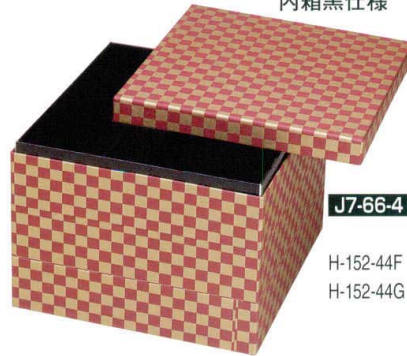

パンフレット番号	問合せ先	電話番号
20640-66	株式会社クイックパック	0564-59-3525

考 紙重箱(低型)

66

※在庫確認の上、お早めにご注文・お問い合わせ下さい。

内箱黒仕様

J7-66-1 紙低型紙重箱 ホワイト市松
4寸
H-158-87D 2段(12.9×12.9×11.6) ¥2,200
H-158-87E 3段(12.9×12.9×16.3) ¥3,150
親の内寸 (12.3×12.3×4)
蓋(25g) ¥300 親(60g) ¥950

J7-66-4 紙低型紙重箱 赤金市松
4寸
H-152-44F 2段(12.9×12.9×11.6) ¥2,200
H-152-44G 3段(12.9×12.9×16.3) ¥3,150
親の内寸 (12.3×12.3×4)
蓋(25g) ¥300 親(60g) ¥950

J7-66-2 紙低型紙重箱 ホワイト市松
6.5寸
H-158-87 2段(20.5×20.5×11.9) ¥3,450
H-158-87A 3段(20.5×20.5×16.7) ¥4,850
親の内寸 (20×20×4)
蓋(60g) ¥650 親(120g) ¥1,400

J7-66-3 紙低型紙重箱 ホワイト市松
7寸
H-158-87B 2段(21.8×21.8×11.9) ¥3,800
H-158-87C 3段(21.8×21.8×16.7) ¥5,350
親の内寸 (21×21×4)
蓋(70g) ¥700 親(130g) ¥1,550

J7-66-5 紙低型紙重箱 赤金市松
6.5寸
H-152-44B 2段(20.5×20.5×11.9) ¥3,550
H-152-44C 3段(20.5×20.5×16.7) ¥5,000
親の内寸 (20×20×4)
蓋(60g) ¥650 親(120g) ¥1,450