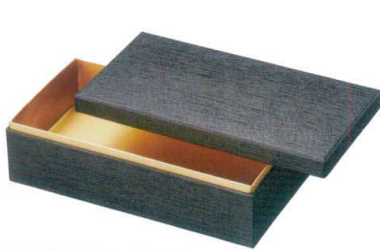

パンフレット番号	問合せ先	電話番号
20640-69	株式会社クイックパック	0564-59-3525

69

長角紙重箱・重ね紙重箱・新ワンウェーブブロック

※在庫確認の上、お早めにご注文・お問い合わせ下さい。

J7-69-1 H-160-42
紙 6.5寸長角紙重箱 黒木目(100入)
1段(20×10.4×6) **¥78,000** (1ヶ¥780)
親の内寸(19.3×9.8×4) 90g