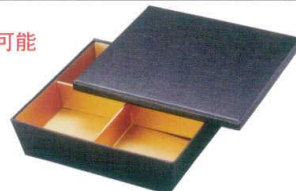

J7-69-3 H-160-44
紙 6.5寸長角紙重箱 白木目(50入)
2段(20×10.4×10.7) **¥62,000** (1ヶ¥1,240)
親の内寸(19.3×9.8×4) 150g

※1段には対応
できません
(セット販売のみ)

H-151-50A
(97角)中子 金
(100入)
9.7×9.7×3 3g
¥6,800

H-151-50B
(97角)中子 銀
(100入)
9.7×9.7×3 3g
¥6,800

※紙中子は55
ページ、6.5寸
重用を参照下
さい。

J7-69-4 H-160-45
紙 尺0.5寸長角重ね紙重箱
黒布目内金
(六つ仕切付) (40入)
32×21.5×6
¥54,000 (1ヶ¥1,350)
親の底内寸(28.8×18.5×4) セット320g

J7-69-6 H-160-47
紙 7寸角重ね紙重箱
黒布目内金
(四つ仕切付) (60入)
21.5×21.5×6
¥66,000 (1ヶ¥1,100)
親の底内寸(18.5×18.5×4) セット180g