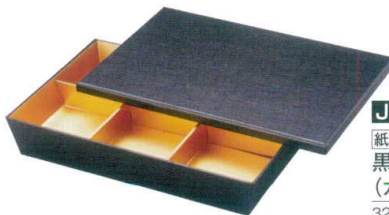

J7-69-3 H-160-44
紙 6.5寸長角紙重箱 白木目(50入)
2段(20×10.4×10.7) **¥62,000** (1ヶ¥1,240)
親の内寸(19.3×9.8×4) 150g

※1段には対応
できません
(セット販売のみ)

H-151-50A
(97角)中子 金
(100入)
9.7×9.7×3 3g
¥6,800

H-151-50B
(97角)中子 銀
(100入)
9.7×9.7×3 3g
¥6,800

※紙中子は55
ページ、6.5寸
重用を参照下
さい。

J7-69-4 H-160-45
紙 尺0.5寸長角重ね紙重箱
黒布目内金
(六つ仕切付) (40入)
32×21.5×6
¥54,000 (1ヶ¥1,350)
親の底内寸(28.8×18.5×4) セット320g

J7-69-6 H-160-47
紙 7寸角重ね紙重箱
黒布目内金
(四つ仕切付) (60入)
21.5×21.5×6
¥66,000 (1ヶ¥1,100)
親の底内寸(18.5×18.5×4) セット180g