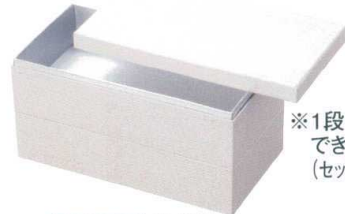

パンフレット番号	問合せ先	電話番号
20640-69	株式会社クイックパック	0564-59-3525

69

長角紙重箱・重ね紙重箱・新ワンウェーブブロック

※在庫確認の上、お早めにご注文・お問い合わせ下さい。

J7-69-1 H-160-42
紙 6.5寸長角紙重箱 黒木目(100入)
1段(20×10.4×6) **¥78,000** (1ヶ¥780)
親の内寸(19.3×9.8×4) 90g

J7-69-2 H-160-43
紙 6.5寸長角紙重箱 黒木目(50入)
2段(20×10.4×10.7) **¥58,000** (1ヶ¥1,160)
親の内寸(19.3×9.8×4) 150g

J7-69-3 H-160-44
紙 6.5寸長角紙重箱 白木目(50入)
2段(20×10.4×10.7) **¥62,000** (1ヶ¥1,240)
親の内寸(19.3×9.8×4) 150g

※1段には対応
できません
(セット販売のみ)

H-151-50A
(97角)中子 金
(100入)
9.7×9.7×3 3g
¥6,800

H-151-50B
(97角)中子 銀
(100入)
9.7×9.7×3 3g
¥6,800