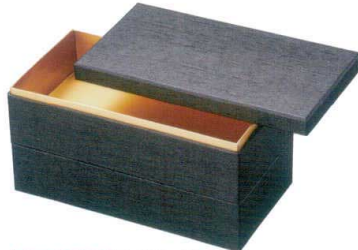

J7-69-2 H-160-43
紙 6.5寸長角紙重箱 黒木目(50入)
2段(20×10.4×10.7) **¥58,000** (1ヶ¥1,160)
親の内寸(19.3×9.8×4) 150g