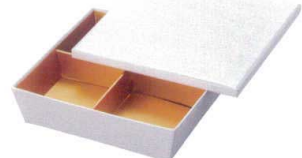

J7-69-3 H-160-44
紙 6.5寸長角紙重箱 白木目(50入)
2段(20×10.4×10.7) **¥62,000** (1ヶ¥1,240)
親の内寸(19.3×9.8×4) 150g

※1段には対応
できません
(セット販売のみ)

H-151-50A
(97角)中子 金
(100入)
9.7×9.7×3 3g
¥6,800

H-151-50B
(97角)中子 銀
(100入)
9.7×9.7×3 3g
¥6,800

※紙中子は55
ページ、6.5寸
重用を参照下
さい。

J7-69-4 H-160-45
紙 尺0.5寸長角重ね紙重箱
黒布目内金
(六つ仕切付) (40入)
32×21.5×6
¥54,000 (1ヶ¥1,350)
親の底内寸(28.8×18.5×4) セット320g

J7-69-6 H-160-47
紙 7寸角重ね紙重箱
黒布目内金
(四つ仕切付) (60入)
21.5×21.5×6
¥66,000 (1ヶ¥1,100)
親の底内寸(18.5×18.5×4) セット180g