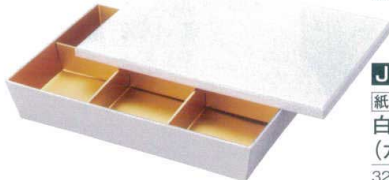

※紙中子は55
ページ、6.5寸
重用を参照下
さい。

J7-69-4 H-160-45
紙 尺0.5寸長角重ね紙重箱
黒布目内金
(六つ仕切付) (40入)
32×21.5×6
¥54,000 (1ヶ¥1,350)
親の底内寸(28.8×18.5×4) セット320g

J7-69-6 H-160-47
紙 7寸角重ね紙重箱
黒布目内金
(四つ仕切付) (60入)
21.5×21.5×6
¥66,000 (1ヶ¥1,100)
親の底内寸(18.5×18.5×4) セット180g

J7-69-7 H-160-48
紙 7寸角重ね紙重箱
白木目内金
(四つ仕切付) (60入)
21.5×21.5×6
¥67,800 (1ヶ¥1,130)
親の底内寸(18.5×18.5×4) セット180g

J7-69-5 H-160-46
紙 尺0.5寸長角重ね紙重箱
白木目内金
(六つ仕切付) (40入)
32×21.5×6
¥54,800 (1ヶ¥1,370)
親の底内寸(28.8×18.5×4) セット320g