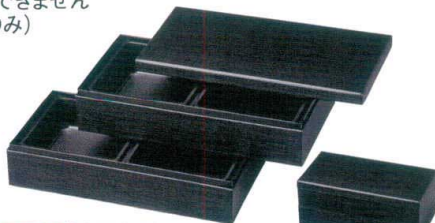

※スタッキング可能
 収納性抜群

※スタッキング可能
 収納性抜群

J7-71-8 H-160-31
 紙 7寸アジロ角重ね紙折箱
 こげ茶内金 (20入)
 (22×22×5.4)
¥21,000 (1ヶ¥1,050)
 親の底内寸 (18.5×18.5×4) セット157g (幅80)

J7-71-9 H-160-32
 紙 7寸アジロ角重ね
 紙折箱用4つ仕切
 (仕切のみ)
 21×21×3.5 10g
¥180

H-160-33
 紙 7寸アジロ角重ね
 紙折箱用9つ仕切
 (仕切のみ)
 21×21×3.5 20g
¥300

※1段には対応できません
 (セット販売のみ)

J7-71-10 H-160-40
 紙 8.5寸長角紙重箱 黒木目 (中仕切付) (40入)
 2段 (26×13.5×10.8) **¥68,000** (1ヶ¥1,700)
 仕切内寸 (10.9×10.9×3.5) セット245g