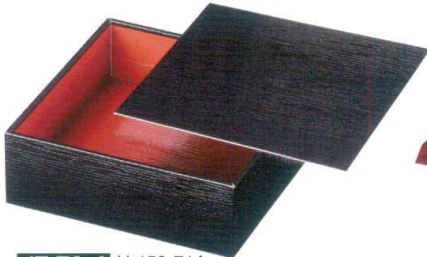

J7-71-4 H-159-71A
紙 角折箱 黒/朱 (150入)
S-5(深) (13.5×13.5×4.8) **¥67,500**
親の内寸 (12.7×12.7×4.1) 92g (幅150)
※房ひもは53ページを参照下さい。