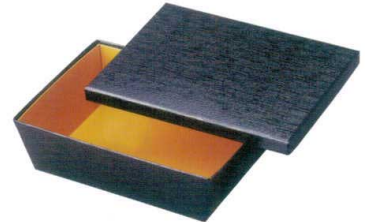

J7-71-6 H-160-58
紙 5.5寸長角重ね紙折箱 黒つむぎ内金 (25入)
(17.3×13.2×5.3) **¥19,500** (1ヶ¥780)
親の内寸 (16.1×12.1×5) 77g (幅100)