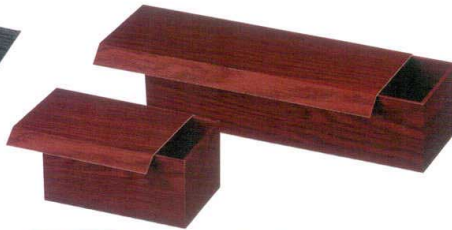

J7-71-5 紙 大巻折箱 折り蓋 総朱木目 (80入)
H-159-72A (24.5×7.7×6.4) **¥56,800**
親の内寸 (23.9×6.9×5.6) 122g (幅80)
紙ハーフ大巻折箱 折り蓋 総朱木目 (160入)
H-159-73A (12.4×7.7×6.4) **¥80,000**
親の内寸 (11.9×6.9×5.6) 70g (幅160)