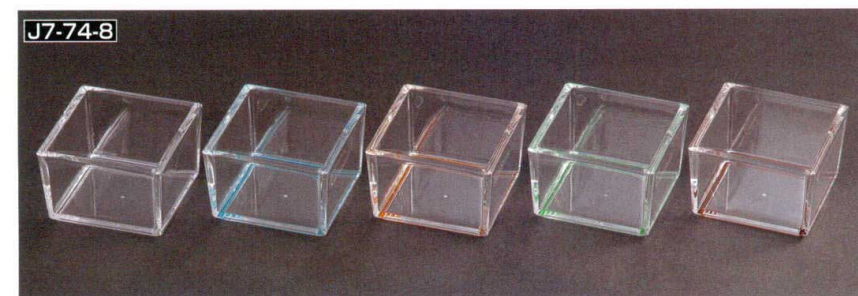

J7-74-8
H-155-92 角型珍珠 透明 (5.5×5.5×3.7) 30g **¥290**
H-155-93 角型珍珠 透明 ブルー (5.5×5.5×3.7) 30g **¥490**
H-155-94 角型珍珠 透明 オレンジ (5.5×5.5×3.7) 30g **¥490**
H-155-95 角型珍珠 透明 グリーン (5.5×5.5×3.7) 30g **¥490**
H-155-96 角型珍珠 透明 ブラウン (5.5×5.5×3.7) 30g **¥490**