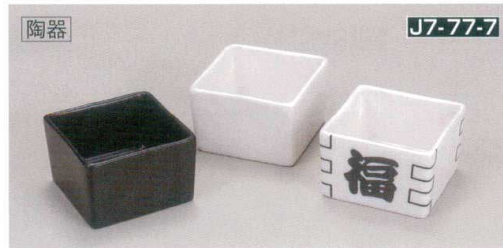

H-177-22
陶角型珍味入 コバルト吹
(5.7×5.7×3.7) 104g
¥600

H-177-23
陶角型珍味入 ヒワ吹
(5.7×5.7×3.7) 104g
¥600

H-177-24
陶角型珍味入 吹墨
(5.7×5.7×3.7) 104g
¥600

H-152-78
新ゆず型珍味入 (緑)
(5.5φ×5.2) 92g
¥560

H-152-77
新ゆず型珍味入
(5.5φ×5.2) 86g
¥560

H-152-79
龍鳳亀甲珍味入
(5×6×3.3) 80g
¥950

H-152-80
角型珍味入 黒マット
(5.7×5.7×3.7) 112g
¥500

H-152-81
角型珍味入 白
(5.7×5.7×3.7) 112g
¥500

H-152-82
角型珍味入 福樹 限定品
(5.7×5.7×3.7) 92g
¥350

H-172-68
陶樹型珍味 黄 限定品
(5.8×5.8×4.5) 119g
¥510