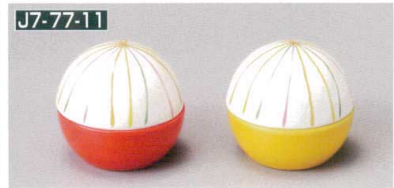

H-177-22
陶角型珍味入 コバルト吹
(5.7×5.7×3.7) 104g
¥600

H-177-23
陶角型珍味入 ヒワ吹
(5.7×5.7×3.7) 104g
¥600

H-177-24
陶角型珍味入 吹墨
(5.7×5.7×3.7) 104g
¥600

H-152-78
新ゆず型珍味入 (緑)
(5.5φ×5.2) 92g
¥560

H-152-77
新ゆず型珍味入
(5.5φ×5.2) 86g
¥560

H-152-79
龍鳳亀甲珍味入
(5×6×3.3) 80g
¥950

H-152-80
角型珍味入 黒マット
(5.7×5.7×3.7) 112g
¥500

H-152-81
角型珍味入 白
(5.7×5.7×3.7) 112g
¥500

H-152-82
角型珍味入 福樹 限定品
(5.7×5.7×3.7) 92g
¥350

H-172-68
陶樹型珍味 黄 限定品
(5.8×5.8×4.5) 119g
¥510

H-158-58
すだち珍味入
(4φ×3.8) 35g
¥900

H-158-59
きんかん珍味入
(4φ×3.8) 35g
¥900

H-177-8
陶角珍味入 福
(5.2×5.2×3.9) 117g
¥680

H-177-9
陶丸珍味入 寿
(5.7φ×3.5) 75g
¥680

H-154-76
陶手まり珍味入 赤
(5.3φ×5) 80g
¥970

H-154-77
陶手まり珍味入 黄
(5.3φ×5) 80g
¥970