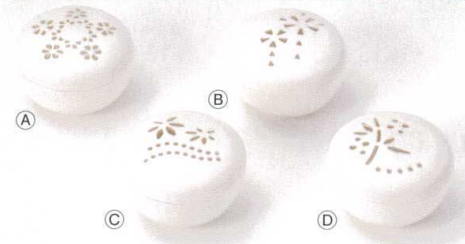

J7-78-7 光をととして文様が浮かびあがる「蜚手-ほたるで-陶器」

H-158-60 限定品
A陶ほたる蓋付丸珍味 花つなぎ (5.7φ×3.7) ¥1,550 58g

H-158-61 限定品
B陶ほたる蓋付丸珍味 花火 (5.7φ×3.7) ¥1,550 58g

H-158-62 限定品
C陶ほたる蓋付丸珍味 木のは (5.7φ×3.7) ¥1,550 58g

H-158-63 限定品
D陶ほたる蓋付丸珍味 みのり (5.7φ×3.7) ¥1,550 58g

J7-78-8

H-158-90
陶ほたる広口珍味入 輪ちがい
(5.9φ×4.1) 35g
¥900