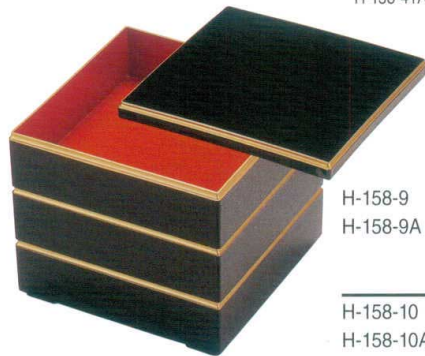

パンフレット番号	問合せ先	電話番号
20640-9	株式会社クイックパック	0564-59-3525

9

校倉重

5寸 2段外寸:15×15×11.8 3段外寸:15×15×16 親の内寸:14.4×14.4×4.4 蓋:90g 親:145g J7-9-1	6寸 2段外寸:18×18×12 3段外寸:18×18×18.5 親の内寸:17.3×17.3×4.5 蓋:100g 親:175g J7-9-1	6.5寸 2段外寸:19.5×19.5×14.2 3段外寸:19.5×19.5×19.7 親の内寸:18.8×18.8×5.4 蓋:175g 親:230g J7-9-1~J7-9-6	7寸 2段外寸:21×21×14 3段外寸:21×21×19 親の内寸:20.2×20.2×5.6 蓋:161g 親:262g J7-9-1~J7-9-4
7.5寸 2段外寸:22.4×22.4×15.4 3段外寸:22.4×22.4×21.2 親の内寸:21.5×21.5×5.9 蓋:265g 親:355g J7-9-1~J7-9-2	8寸 2段外寸:24×24×14.3 3段外寸:24×24×20.5 親の内寸:22.9×22.9×5.6 蓋:258g 親:391g J7-9-1~J7-9-2	8.5寸 1段外寸:25.4×25.4×9 2段外寸:25.4×25.4×15 親の内寸:24.4×24.4×5.7 蓋:295g 親:441g J7-9-1~J7-9-2	

J7-9-1

校倉重 黒淵金(内黒)

- H-156-76 5寸 2段 ¥2,450
- H-156-76A 5寸 3段 ¥3,250
蓋 ¥850 親 ¥800
- H-158-37 6寸 2段 ¥2,450
- H-158-37A 6寸 3段 ¥3,300
蓋 ¥750 親 ¥850
- H-158-1 6.5寸 2段 ¥2,700
- H-158-1A 6.5寸 3段 ¥3,650
蓋 ¥800 親 ¥950
- H-158-38 7寸 2段 ¥3,600
- H-158-38A 7寸 3段 ¥4,850
蓋 ¥1,100 親 ¥1,250
- H-158-39 7.5寸 2段 ¥5,300
- H-158-39A 7.5寸 3段 ¥7,200
蓋 ¥1,500 親 ¥1,900
- H-158-40 8寸 2段 ¥5,300
- H-158-40A 8寸 3段 ¥7,200
蓋 ¥1,500 親 ¥1,900
- H-158-41 8.5寸 1段 ¥4,200
- H-158-41A 8.5寸 2段 ¥6,550
蓋 ¥1,850 親 ¥2,350

★
6.5寸
のみ

J7-9-2

校倉重 朱淵金(内黒)

- H-158-4 6.5寸 2段 ¥2,700
- H-158-4A 6.5寸 3段 ¥3,650
蓋 ¥800 親 ¥950
- H-158-5 7寸 2段 ¥3,600
- H-158-5A 7寸 3段 ¥4,850
蓋 ¥1,100 親 ¥1,250
- H-158-6 7.5寸 2段 ¥5,300
- H-158-6A 7.5寸 3段 ¥7,200
蓋 ¥1,500 親 ¥1,900
- H-158-7 8寸 2段 ¥5,300
- H-158-7A 8寸 3段 ¥7,200
蓋 ¥1,500 親 ¥1,900
- H-158-8 8.5寸 1段 ¥4,200
- H-158-8A 8.5寸 2段 ¥6,550
蓋 ¥1,850 親 ¥2,350