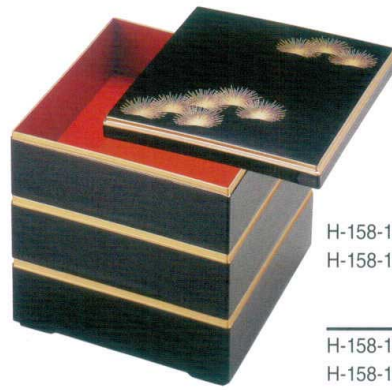

★
6.5寸
のみ

J7-9-2

校倉重 朱淵金(内黒)

- H-158-4 6.5寸 2段 ¥2,700
- H-158-4A 6.5寸 3段 ¥3,650
蓋 ¥800 親 ¥950
- H-158-5 7寸 2段 ¥3,600
- H-158-5A 7寸 3段 ¥4,850
蓋 ¥1,100 親 ¥1,250
- H-158-6 7.5寸 2段 ¥5,300
- H-158-6A 7.5寸 3段 ¥7,200
蓋 ¥1,500 親 ¥1,900
- H-158-7 8寸 2段 ¥5,300
- H-158-7A 8寸 3段 ¥7,200
蓋 ¥1,500 親 ¥1,900
- H-158-8 8.5寸 1段 ¥4,200
- H-158-8A 8.5寸 2段 ¥6,550
蓋 ¥1,850 親 ¥2,350

J7-9-3

校倉重 黒内朱塗金線

- H-158-9 6.5寸 2段 ¥3,350
- H-158-9A 6.5寸 3段 ¥4,550
蓋 ¥950
親 ¥1,200
- H-158-10 7寸 2段 ¥4,250
- H-158-10A 7寸 3段 ¥5,750
蓋 ¥1,250
親 ¥1,500

J7-9-4

校倉重 黒内朱塗 若松

- H-158-15 6.5寸 2段 ¥3,450
- H-158-15A 6.5寸 3段 ¥4,650
蓋 ¥1,050
親 ¥1,200
- H-158-16 7寸 2段 ¥4,300
- H-158-16A 7寸 3段 ¥5,800
蓋 ¥1,300
親 ¥1,500