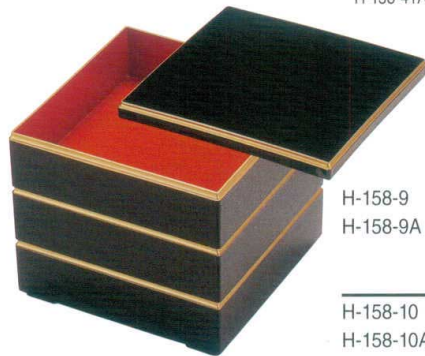

| | | |
|----------|-------------|--------------|
| パンフレット番号 | 問合せ先 | 電話番号 |
| 20640-9 | 株式会社クイックパック | 0564-59-3525 |

9

校倉重

| | | | |
|---|---|---|---|
| 5寸 2段外寸:15×15×11.8 3段外寸:15×15×16 親の内寸:14.4×14.4×4.4 蓋:90g 親:145g J7-9-1 | 6寸 2段外寸:18×18×12 3段外寸:18×18×18.5 親の内寸:17.3×17.3×4.5 蓋:100g 親:175g J7-9-1 | 6.5寸 2段外寸:19.5×19.5×14.2 3段外寸:19.5×19.5×19.7 親の内寸:18.8×18.8×5.4 蓋:175g 親:230g J7-9-1~J7-9-6 | 7寸 2段外寸:21×21×14 3段外寸:21×21×19 親の内寸:20.2×20.2×5.6 蓋:161g 親:262g J7-9-1~J7-9-4 |
| 7.5寸 2段外寸:22.4×22.4×15.4 3段外寸:22.4×22.4×21.2 親の内寸:21.5×21.5×5.9 蓋:265g 親:355g J7-9-1~J7-9-2 | 8寸 2段外寸:24×24×14.3 3段外寸:24×24×20.5 親の内寸:22.9×22.9×5.6 蓋:258g 親:391g J7-9-1~J7-9-2 | 8.5寸 1段外寸:25.4×25.4×9 2段外寸:25.4×25.4×15 親の内寸:24.4×24.4×5.7 蓋:295g 親:441g J7-9-1~J7-9-2 | |

J7-9-1

校倉重 黒淵金(内黒)

- H-156-76 5寸 2段 ¥2,450
- H-156-76A 5寸 3段 ¥3,250
蓋 ¥850 親 ¥800
- H-158-37 6寸 2段 ¥2,450
- H-158-37A 6寸 3段 ¥3,300
蓋 ¥750 親 ¥850
- H-158-1 6.5寸 2段 ¥2,700
- H-158-1A 6.5寸 3段 ¥3,650
蓋 ¥800 親 ¥950
- H-158-38 7寸 2段 ¥3,600
- H-158-38A 7寸 3段 ¥4,850
蓋 ¥1,100 親 ¥1,250
- H-158-39 7.5寸 2段 ¥5,300
- H-158-39A 7.5寸 3段 ¥7,200
蓋 ¥1,500 親 ¥1,900
- H-158-40 8寸 2段 ¥5,300
- H-158-40A 8寸 3段 ¥7,200
蓋 ¥1,500 親 ¥1,900
- H-158-41 8.5寸 1段 ¥4,200
- H-158-41A 8.5寸 2段 ¥6,550
蓋 ¥1,850 親 ¥2,350

★
6.5寸
のみ

J7-9-2

校倉重 朱淵金(内黒)

- H-158-4 6.5寸 2段 ¥2,700
- H-158-4A 6.5寸 3段 ¥3,650
蓋 ¥800 親 ¥950
- H-158-5 7寸 2段 ¥3,600
- H-158-5A 7寸 3段 ¥4,850
蓋 ¥1,100 親 ¥1,250
- H-158-6 7.5寸 2段 ¥5,300
- H-158-6A 7.5寸 3段 ¥7,200
蓋 ¥1,500 親 ¥1,900
- H-158-7 8寸 2段 ¥5,300
- H-158-7A 8寸 3段 ¥7,200
蓋 ¥1,500 親 ¥1,900
- H-158-8 8.5寸 1段 ¥4,200
- H-158-8A 8.5寸 2段 ¥6,550
蓋 ¥1,850 親 ¥2,350