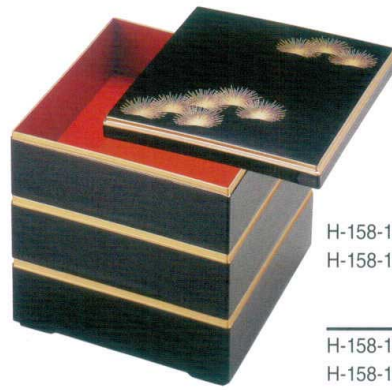

パンフレット番号	問合せ先	電話番号
20640-9	株式会社クイックパック	0564-59-3525

9

校倉重

5寸 2段外寸:15×15×11.8 3段外寸:15×15×16 親の内寸:14.4×14.4×4.4 蓋:90g 親:145g J7-9-1	6寸 2段外寸:18×18×12 3段外寸:18×18×18.5 親の内寸:17.3×17.3×4.5 蓋:100g 親:175g J7-9-1	6.5寸 2段外寸:19.5×19.5×14.2 3段外寸:19.5×19.5×19.7 親の内寸:18.8×18.8×5.4 蓋:175g 親:230g J7-9-1~J7-9-6	7寸 2段外寸:21×21×14 3段外寸:21×21×19 親の内寸:20.2×20.2×5.6 蓋:161g 親:262g J7-9-1~J7-9-4
7.5寸 2段外寸:22.4×22.4×15.4 3段外寸:22.4×22.4×21.2 親の内寸:21.5×21.5×5.9 蓋:265g 親:355g J7-9-1~J7-9-2	8寸 2段外寸:24×24×14.3 3段外寸:24×24×20.5 親の内寸:22.9×22.9×5.6 蓋:258g 親:391g J7-9-1~J7-9-2	8.5寸 1段外寸:25.4×25.4×9 2段外寸:25.4×25.4×15 親の内寸:24.4×24.4×5.7 蓋:295g 親:441g J7-9-1~J7-9-2	

★
6.5寸
のみ

J7-9-2

校倉重 朱淵金(内黒)

- H-158-4 6.5寸 2段 ¥2,700
- H-158-4A 6.5寸 3段 ¥3,650
蓋 ¥800 親 ¥950
- H-158-5 7寸 2段 ¥3,600
- H-158-5A 7寸 3段 ¥4,850
蓋 ¥1,100 親 ¥1,250
- H-158-6 7.5寸 2段 ¥5,300
- H-158-6A 7.5寸 3段 ¥7,200
蓋 ¥1,500 親 ¥1,900
- H-158-7 8寸 2段 ¥5,300
- H-158-7A 8寸 3段 ¥7,200
蓋 ¥1,500 親 ¥1,900
- H-158-8 8.5寸 1段 ¥4,200
- H-158-8A 8.5寸 2段 ¥6,550
蓋 ¥1,850 親 ¥2,350

J7-9-3

校倉重 黒内朱塗金線

- H-158-9 6.5寸 2段 ¥3,350
- H-158-9A 6.5寸 3段 ¥4,550
蓋 ¥950
親 ¥1,200
- H-158-10 7寸 2段 ¥4,250
- H-158-10A 7寸 3段 ¥5,750
蓋 ¥1,250
親 ¥1,500

J7-9-4

校倉重 黒内朱塗 若松

- H-158-15 6.5寸 2段 ¥3,450
- H-158-15A 6.5寸 3段 ¥4,650
蓋 ¥1,050
親 ¥1,200
- H-158-16 7寸 2段 ¥4,300
- H-158-16A 7寸 3段 ¥5,800
蓋 ¥1,300
親 ¥1,500