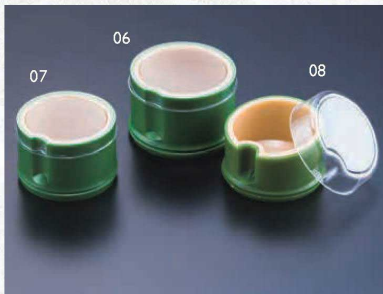

パンフレット番号	問合せ先	電話番号
20641-11	株式会社クイックパック	0564-59-3525

◆ プラスチック製珍味入

若竹子代口		若竹半割千代口	
01 (25067) 大	170円	約φ6×H3.8cm/内高約H3.5cm	05 (25089) 230円
02 (25597) スリム	165円	約φ4.7×H4.5cm/内高約H3.7cm	約8×4.6×H2.2cm
03 (25527) 小・フラット	155円	約φ5.5×H3.5cm/内高約H3.1cm	
04 (25584) 小	165円	約φ5.5×H3.5(2.8)cm/内高約H2.7(2.3)cm	*01-05 材質:プラスチック

浅底タイプ

若竹子代口(浅底)	
09 (26119) 大・フラット	170円
約φ6×H3.8cm/内高約H2.8cm	
* (25067) の浅底タイプ	
10 (26118) 小・フラット	160円
約φ5.5×H3.5cm/内高約H2.7cm	
* (25527) の浅底タイプ	
*材質:プラスチック	

若竹子代口用樹脂蓋 大/大・フラット用 (70ヶ入)	
06 (25312)	1,600円
約φ6×H0.8cm	(1ヶ当り約22.9円)
* (25067)・(26119) に適合	
若竹子代口用樹脂蓋 (100ヶ入)	
07 (25314) 小・フラット用	2,300円
約φ5.6×H0.8cm	(1ヶ当り23円)
* (25527)・(26118) に適合	
08 (25313) 小用	2,300円
約φ5.6×H1.8(1.3)cm	(1ヶ当り23円)
* (25584) に適合	
*06-08 材質:プラスチック *蓋のみ	

●外寸はそのままに、容量を少なくした浅底タイプ  
 大・フラット ⇒ 容量 約15%減  
 小・フラット ⇒ 容量 約5%減

若竹子代口	
11 (25098) ミニ	170円
約φ4.5×H3cm	
12 (25096) 角丸型(小)	270円
約5.7×5.7×H4cm	
13 (25097) 角丸型(ミニ)	170円
約4.5×4.5×H3cm	

竹ハス切千代口	
14 (25069) 小	40円
約φ4.7×H3(2.3)cm	
15 (25066) 大	55円
約φ6×H4(3)cm	