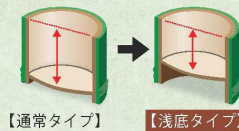

パンフレット番号	問合せ先	電話番号
20641-11	株式会社クイックパック	0564-59-3525

◆ プラスチック製珍味入

若竹子代口		若竹半割千代口	
01 (25067) 大	170円	約φ6×H3.8cm/内高約H3.5cm	05 (25089) 230円
02 (25597) スリム	165円	約φ4.7×H4.5cm/内高約H3.7cm	約8×4.6×H2.2cm
03 (25527) 小・フラット	155円	約φ5.5×H3.5cm/内高約H3.1cm	
04 (25584) 小	165円	約φ5.5×H3.5(2.8)cm/内高約H2.7(2.3)cm	*01-05 材質:プラスチック

浅底タイプ

若竹子代口(浅底)	
09 (26119) 大・フラット	170円
約φ6×H3.8cm/内高約H2.8cm	
* (25067) の浅底タイプ	
10 (26118) 小・フラット	160円
約φ5.5×H3.5cm/内高約H2.7cm	
* (25527) の浅底タイプ	
*材質:プラスチック	

若竹子代口用樹脂蓋 大/大・フラット用 (70ヶ入)	
06 (25312)	1,600円
約φ6×H0.8cm	(1ヶ当り約22.9円)
* (25067)・(26119) に適合	
若竹子代口用樹脂蓋 (100ヶ入)	
07 (25314) 小・フラット用	2,300円
約φ5.6×H0.8cm	(1ヶ当り23円)
* (25527)・(26118) に適合	
08 (25313) 小用	2,300円
約φ5.6×H1.8(1.3)cm	(1ヶ当り23円)
* (25584) に適合	
*06-08 材質:プラスチック *蓋のみ	

●外寸はそのままに、容量を少なくした浅底タイプ  
 大・フラット ⇒ 容量 約15%減  
 小・フラット ⇒ 容量 約5%減

若竹子代口	
11 (25098) ミニ	170円
約φ4.5×H3cm	
12 (25096) 角丸型(小)	270円
約5.7×5.7×H4cm	
13 (25097) 角丸型(ミニ)	170円
約4.5×4.5×H3cm	

竹ハス切千代口	
14 (25069) 小	40円
約φ4.7×H3(2.3)cm	
15 (25066) 大	55円
約φ6×H4(3)cm	