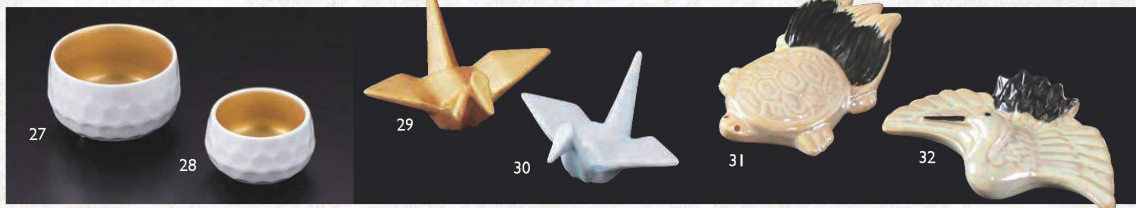

陶器・台付盃  
 17 (19365) 内金 1,980円  
 18 (19366) 内銀 2,050円  
 19 (19367) 内銅 2,180円  
 約φ9.2×H3.4cm

貝型珍味入 金彩  
 20 (27818) 2,230円  
 約7.7×6.7×H3.7cm

内金平盃 ※裏側：白色  
 21 (19326) 3寸 1,350円 約φ9.5×H2.2cm  
 22 (19327) 2.5寸 1,100円 約φ7.5×H1.5cm

内銀平盃 ※裏側：白色  
 23 (19345) 3寸 1,450円 約φ9.5×H2.7cm  
 24 (19346) 2.5寸 1,250円 約φ7.5×H1.5cm

内銅平盃 ※裏側：白色  
 25 (19347) 3寸 1,650円 約φ9.5×H2.7cm  
 26 (19348) 2.5寸 1,430円 約φ7.5×H1.5cm

内金彩三ツ足小付  
 27 (26923) 大 1,300円 約φ5.7×H3.7cm  
 28 (26924) 小 1,200円 約φ4.7×H3cm