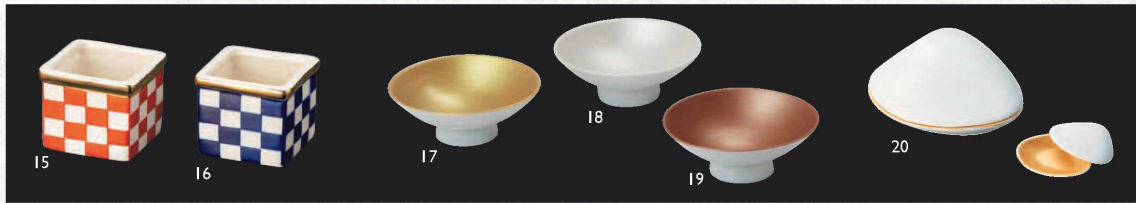

陶器・ぼんぼり(中)  
 05 (26448) 春秋 380円  
 06 (26449) 無地 300円  
 約φ5.7×H4.7cm  
 ※輸入陶器(小箱10ヶ入)

陶器・ぼんぼり  
 07 (26602) 丸紋 190円  
 08 (26601) 春秋 190円  
 09 (26603) 山水 190円  
 約φ4.5×H3.3cm  
 ※輸入陶器(小箱20ヶ入)

ハマグリ金縁珍味小皿 大  
 10 (27778) 薄紅 600円  
 11 (27780) 白 600円  
 約11.4×8.8×H2.6cm  
 ※輸入陶器(小箱10ヶ入)

ハマグリ金縁珍味小皿 小  
 12 (27779) 薄紅 490円  
 13 (27781) 白 490円  
 約8.6×6.8×H2.3cm  
 ※輸入陶器(小箱10ヶ入)

強化磁器  
 錦桜画貝型珍味  
 14 (26916) 1,850円  
 約7.7×6.7×H3.7cm  
 ※国産品

手描き金縁市松珍味入  
 15 (26739) 朱 600円  
 16 (26731) 藍 600円  
 約5×5×H4.1cm  
 ※輸入陶器(小箱10個入)

陶器・台付盃  
 17 (19365) 内金 1,980円  
 18 (19366) 内銀 2,050円  
 19 (19367) 内銅 2,180円  
 約φ9.2×H3.4cm

貝型珍味入 金彩  
 20 (27818) 2,230円  
 約7.7×6.7×H3.7cm

内金平盃 ※裏側：白色  
 21 (19326) 3寸 1,350円 約φ9.5×H2.2cm  
 22 (19327) 2.5寸 1,100円 約φ7.5×H1.5cm