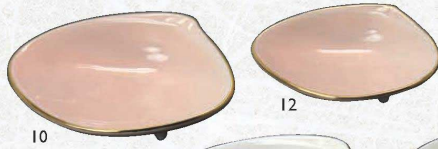

パンフレット番号	問合せ先	電話番号
20641-16	株式会社クイックパック	0564-59-3525

春を寿ぐ器揃え

陶器・ミニレンゲ珍味入  
 01 (26608) 春秋 330円  
 02 (26609) 草紋 330円  
 03 (26607) 椿 330円  
 約8.5×5.8×H3.6cm  
 ※輸入陶器(小箱10ヶ入)

緑赤六角珍味入  
 04 (27648) 270円  
 約5.8×5×H3cm  
 ※輸入陶器(小箱10ヶ入)

陶器・ぼんぼり(中)  
 05 (26448) 春秋 380円  
 06 (26449) 無地 300円  
 約φ5.7×H4.7cm  
 ※輸入陶器(小箱10ヶ入)

陶器・ぼんぼり  
 07 (26602) 丸紋 190円  
 08 (26601) 春秋 190円  
 09 (26603) 山水 190円  
 約φ4.5×H3.3cm  
 ※輸入陶器(小箱20ヶ入)

ハマグリ金縁珍味小皿 大  
 10 (27778) 薄紅 600円  
 11 (27780) 白 600円  
 約11.4×8.8×H2.6cm  
 ※輸入陶器(小箱10ヶ入)

陶器・台付盃  
 17 (19365) 内金 1,980円  
 18 (19366) 内銀 2,050円  
 19 (19367) 内銅 2,180円  
 約φ9.2×H3.4cm

貝型珍味入 金彩  
 20 (27818) 2,230円  
 約7.7×6.7×H3.7cm

内金平盃 ※裏側：白色  
 21 (19326) 3寸 1,350円 約φ9.5×H2.2cm  
 22 (19327) 2.5寸 1,100円 約φ7.5×H1.5cm