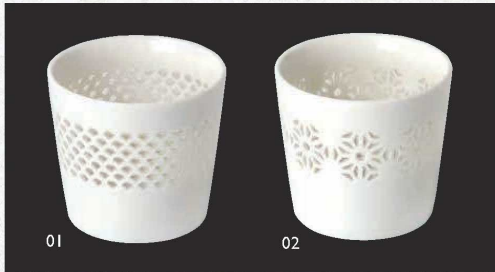

パンフレット番号	問合せ先	電話番号
20641-17	株式会社クイックパック	0564-59-3525

蛍手陶器

蛍手：透彫(すかしぼり)にした後、透明の釉薬をその小穴に充填して焼成する技法。

ほたるマルチカップ
 01 (32528) 波 850円
 02 (32529) 華 850円
 約φ7.5×H6.8cm
 ※満約180ml
 ※輸入陶器 (小箱10ヶ入)

小皿と合わせて蕎麦ちょことして、
 タンブラーや小鉢として。
 マルチに活躍するカップ。

春を寿ぐ器揃え

<p>ほたる丸珍味入 03 (26246) 波 440円 04 (26247) 雲 440円 約φ6.2×H3.9cm</p>	<p>ほたる広口珍味入 05 (26248) 華 440円 06 (26249) 輪(りん) 440円 約φ5.9×H4.1cm</p>	<p>ほたる小皿 07 (27626) 波 530円 08 (27627) 雲 530円 約φ9.3×H1.8cm</p>	<p>09 (27628) 華 530円 10 (27629) 輪(りん) 530円</p>
--	---	--	---

※03-10 輸入陶器 (小箱10ヶ入)

口元に金をあしらった
薄口タイプ

<p>ほたる小鉢 11 (27933) 波 750円 12 (27934) 華 750円 約φ8.8×H3cm ※輸入陶器 (小箱20ヶ入)</p>	<p>金巻ほたる珍味入 筆目 13 (27691) 小 600円 約φ6.7×H3.6cm 14 (27690) 中 660円 約φ7.5×H4.1cm ※輸入陶器 (小箱10ヶ入)</p>	<p>金巻ほたる片口 筆目 15 (27689) 1,000円 約7.9×7.4×H8.1cm ※容量：湯約220ml ※輸入陶器 (小箱1ヶ入)</p>
--	--	---