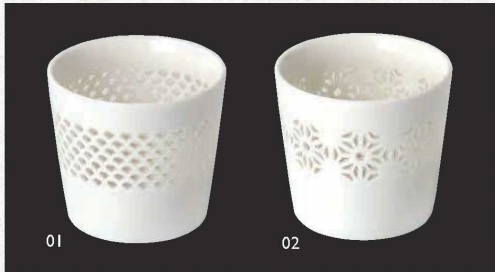

パンフレット番号	問合せ先	電話番号
20641-17	株式会社クイックパック	0564-59-3525

蛍手陶器

蛍手：透彫(すかしぼり)にした後、透明の釉薬をその小穴に充填して焼成する技法。

小皿と合わせて蕎麦ちょことして、タンブラーや小鉢として。マルチに活躍するカップ。

ほたるマルチカップ
01 (32528) 波 850円
02 (32529) 華 850円
 約φ7.5×H6.8cm
 ※満約180ml
 ※輸入陶器 (小箱10ヶ入)

春を寿ぐ器揃え

ほたる丸珍味入
03 (26246) 波 440円
04 (26247) 雲 440円
 約φ6.2×H3.9cm

ほたる広口珍味入
05 (26248) 華 440円
06 (26249) 輪(りん) 440円
 約φ5.9×H4.1cm

ほたる小皿
07 (27626) 波 530円
08 (27627) 雲 530円
 約φ9.3×H1.8cm

09 (27628) 華 530円
10 (27629) 輪(りん) 530円
 ※03-10 輸入陶器 (小箱10ヶ入)

口元に金をあしらった薄口タイプ

ほたる小鉢
11 (27933) 波 750円
12 (27934) 華 750円
 約φ8.8×H3cm
 ※輸入陶器 (小箱20ヶ入)

金巻ほたる珍味入 筆目
13 (27691) 小 600円 約φ6.7×H3.6cm
14 (27690) 中 660円 約φ7.5×H4.1cm
 ※輸入陶器 (小箱10ヶ入)

金巻ほたる片口 筆目
15 (27689) 1,000円
 約7.9×7.4×H8.1cm
 ※容量：湯約220ml
 ※輸入陶器 (小箱1ヶ入)