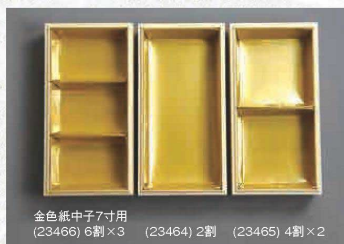

白木・6.5寸用仕切
10 (27321) 2本組 170円
約18.1×18.1×H4cm(t4mm)
11 (27322) 3本組 240円
約18.1×18.1×H4cm(t4mm)
12 (27323) 4本組 320円
約18.1×18.1×H4cm(t4mm)

白木・7寸用仕切
13 (27324) 2本組 170円
約19.6×19.6×H4cm(t4mm)
14 (27325) 3本組 240円
約19.6×19.6×H4cm(t4mm)
15 (27326) 4本組 320円
約19.6×19.6×H4cm(t4mm)

白木・8寸用仕切
16 (27330) 2本組 220円
約22.6×22.6×H4cm(t4mm)
17 (27331) 3本組 330円
約22.6×22.6×H4cm(t4mm)
18 (27332) 4本組 440円
約22.6×22.6×H4cm(t4mm)

別注

- 別注にておせち用仕切の製作承ります。
- 重箱に合わせて、様々なタイプの仕切をお作りします。

白木長角

7寸の内寸を半分にした
手ごろなサイズの長角のお節重。
定番の7寸用中子が可能です。

白木 長角重箱
19 (23560) 2段 2,750円
約21×11×H13.4cm
20 (23561) 3段 3,700円
約21×11×H19cm

金色紙中子7寸用
(23466) 6割×3 (23464) 2割 (23465) 4割×2

7寸用の紙中子をご使用いただけます。 P06参照 >>