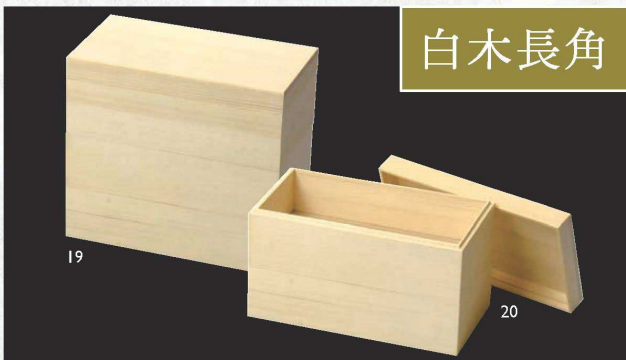

パンフレット番号	問合せ先	電話番号
20641-2	株式会社クイックパック	0564-59-3525

おせち重箱

おせち用 重箱・仕切

白木

※年末一時期の大量受注に対応するために、
計画生産を行いますのでお早めにお申し込みください。
※11月中旬より12月に入ってのご注文は生産状況により
お受けできない場合がありますのでご了承ください。

白木・おせち用重箱 6.5寸
01 (27302) 1段 2,230円
約19.5×19.5×H7.8cm
02 (27303) 2段 3,480円
約19.5×19.5×H13.3cm
03 (27270) 3段 4,730円
約19.5×19.5×H18.8cm

白木・おせち用重箱 7寸
04 (27304) 1段 2,370円
約21×21×H7.8cm
05 (27305) 2段 3,670円
約21×21×H13.3cm
06 (27271) 3段 4,970円
約21×21×H18.8cm

白木・おせち用重箱 8寸
07 (27308) 1段 2,780円
約24×24×H7.8cm
08 (27309) 2段 4,280円
約24×24×H13.3cm
09 (27273) 3段 5,780円
約24×24×H18.8cm

白木・6.5寸用仕切
10 (27321) 2本組 170円
約18.1×18.1×H4cm(t4mm)
11 (27322) 3本組 240円
約18.1×18.1×H4cm(t4mm)
12 (27323) 4本組 320円
約18.1×18.1×H4cm(t4mm)

白木・7寸用仕切
13 (27324) 2本組 170円
約19.6×19.6×H4cm(t4mm)
14 (27325) 3本組 240円
約19.6×19.6×H4cm(t4mm)
15 (27326) 4本組 320円
約19.6×19.6×H4cm(t4mm)

白木・8寸用仕切
16 (27330) 2本組 220円
約22.6×22.6×H4cm(t4mm)
17 (27331) 3本組 330円
約22.6×22.6×H4cm(t4mm)
18 (27332) 4本組 440円
約22.6×22.6×H4cm(t4mm)

別注

- 別注にておせち用仕切の製作承ります。
- 重箱に合わせて、様々なタイプの仕切をお作りします。

白木長角

7寸の内寸を半分にした
手ごろなサイズの長角のお節重。
定番の7寸用中子が可能です。