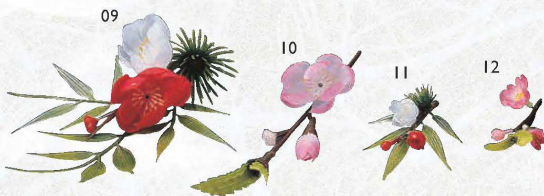

新松竹梅飾り (200ヶ入)

04 (25919) 約6×L10cm	5,600円 (1ヶ当り28円) ※材質：プラスチック
05 (25918) 約6×L12.3cm	6,200円 (1ヶ当り31円) ※材質：プラスチック

ウラジロ飾り (100ヶ入)

06 (26053) 小 約8.5×L11cm	1,850円 (1ヶ当り18.5円)
07 (26054) 中 約13×L16cm	2,400円 (1ヶ当り24円)
08 (26055) 大 約16×L22cm	3,400円 (1ヶ当り34円) ※材質：プラスチック

◆ 樹脂製飾り (直接食品不可)

※食品に直接飾る場合は、OPクリアシートを敷いてご使用ください。

※材質：プラスチック  
(ポリエチレン、ポリエステル)

四季の花ごよみ (100ヶ入)

09 (64333) 松竹梅 約L11cm	14,500円 (1ヶ当り145円)
10 (64250) 梅 約L13cm	7,500円 (1ヶ当り75円)
11 (63843) 松竹梅 約6.6cm	15,800円 (1ヶ当り79円)
12 (63850) 梅 約5cm	15,000円 (1ヶ当り75円)

プチフラワー (200ヶ入)

11 (63843) 松竹梅 約6.6cm	15,800円 (1ヶ当り79円)
12 (63850) 梅 約5cm	15,000円 (1ヶ当り75円)

◆ 角樽

角樽

13 (12395) 朱	9,300円
14 (12396) 黒	13,000円

約27×18×H39.5cm  
※1.8リットルガラス瓶付  
※角樽飾り付 (朱/黒両方ともに付属)  
※材質：ABS樹脂 ※ウレタン塗装