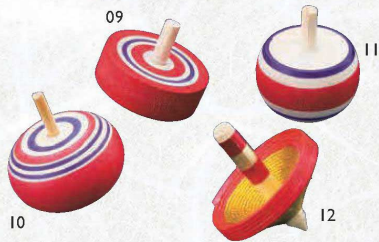

パンフレット番号	問合せ先	電話番号
20641-23	株式会社クイックパック	0564-59-3525

お正月用演出小物

漢字十二支屏風  
 01 (23307) 中 1,400円 約20(10)×H15cm  
 02 (23308) 小 1,350円 約17(8.5)×H12cm

粋・金屏風  
 03 (64227) 中 1,100円 約20(10)×H11.5cm  
 04 (64228) 小 1,000円 約16(8)×H7.5cm

白木羽子板 (大) (無塗装) 05 (38413) 1,200円 約8.3×22cm  
 白木ミニ羽子板 (無塗装) 06 (38409) 330円 約5.7×14.6cm  
 金箔羽子板 (大) 07 (38411) 4,000円 約8.3×22cm  
 金箔ミニ羽子板 08 (38410) 3,100円 約5.7×14.6cm

ミニコマ飾り  
 09 (25723) 190円 約φ3×H3cm  
 ミニずんぐりコマ飾り  
 10 (25869) 190円 約φ3.1×H3.5cm  
 ミニ逆立コマ飾り  
 11 (25870) 190円 約φ2.8×H3.5cm  
 ※11はまわりながら逆立ちします。  
 水引コマ (50ヶ入)  
 12 (25686) 14,000円 (1ヶ当り280円)  
 約φ3.5×H3.5cm