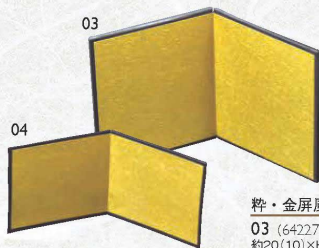

パンフレット番号	問合せ先	電話番号
20641-23	株式会社クイックパック	0564-59-3525

お正月用演出小物

漢字十二支屏風  
 01 (23307) 中 1,400円 約20(10)×H15cm  
 02 (23308) 小 1,350円 約17(8.5)×H12cm

粋・金屏風  
 03 (64227) 中 1,100円 約20(10)×H11.5cm  
 04 (64228) 小 1,000円 約16(8)×H7.5cm

白木羽子板 (大) (無塗装) 05 (38413) 1,200円 約8.3×22cm  
 白木ミニ羽子板 (無塗装) 06 (38409) 330円 約5.7×14.6cm  
 金箔羽子板 (大) 07 (38411) 4,000円 約8.3×22cm  
 金箔ミニ羽子板 08 (38410) 3,100円 約5.7×14.6cm

ミニコマ飾り  
 09 (25723) 190円 約φ3×H3cm  
 ミニずんぐりコマ飾り  
 10 (25869) 190円 約φ3.1×H3.5cm  
 ミニ逆立コマ飾り  
 11 (25870) 190円 約φ2.8×H3.5cm  
 ※11はまわりながら逆立ちします。  
 水引コマ (50ヶ入)  
 12 (25686) 14,000円 (1ヶ当り280円)  
 約φ3.5×H3.5cm