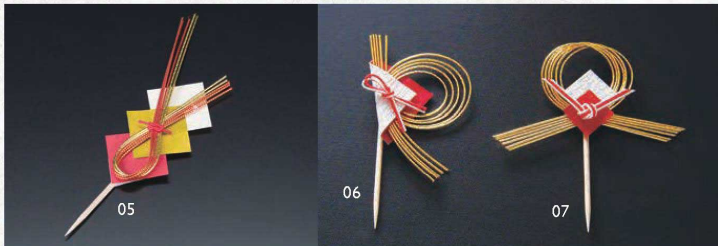

パンフレット番号	問合せ先	電話番号
20641-28	株式会社クイックパック	0564-59-3525

寿ぎのピック飾り

飾り楊枝

塩吹水引

01 (25188) 中 (50本入)	7,800円
約L33cm	(1本当り156円)
02 (25189) 小 (100本入)	12,000円
約L17cm	(1本当り120円)
03 (25192) 特小 (100本入)	7,500円
約L12cm	(1本当り75円)

金銀ヒレ飾 (100本入)

04 (25703)	5,900円
約L14.5cm	(1本当り59円)

祝いのし飾り 御幣 (50本入)

05 (25914)	5,500円
約4.7×L11.5cm	(1本当り110円)

祝いのし片結び飾り (50本入)

06 (26010)	6,300円
約4.7×L8.5cm	(1本当り126円)

祝いのし片結び切り飾り (50本入)

07 (26011)	6,800円
約7.8×L8.5cm	(1本当り136円)

尾紙水引楊枝付 (100本入)

08 (25708)	6,100円
約9.8×H15(8.3)cm	(1本当り61円)

のし型ラミネート (水引飾り付) (50本入)

09 (23302)	8,800円
約8.3×H13.8(6.2)cm	(1本当り176円)

祝いのし (50本入)

11 (25843) 紅白	2,800円	(1本当り56円)	約7×H11.5(7)cm
12 (25842) 小	2,500円	(1本当り50円)	約5.6×H10.5(5.5)cm
13 (25841) 大	2,600円	(1本当り52円)	約7×H11.5(7)cm