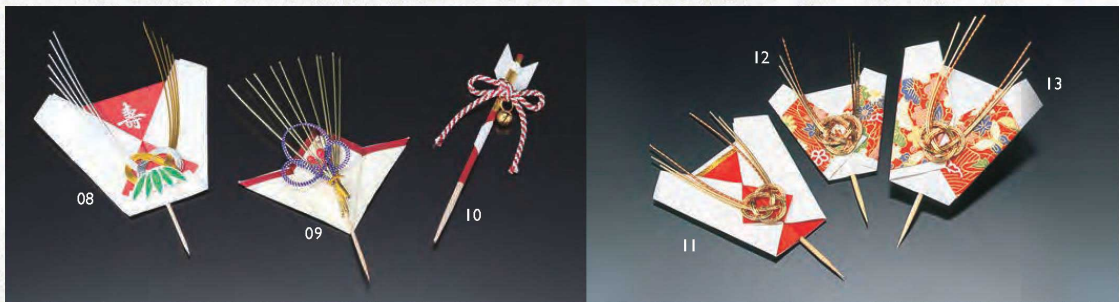

金銀ヒレ飾 (100本入)

04 (25703)	5,900円
約L14.5cm	(1本当り59円)

祝いのし飾り 御幣 (50本入)

05 (25914)	5,500円
約4.7×L11.5cm	(1本当り110円)

祝いのし片結び飾り (50本入)

06 (26010)	6,300円
約4.7×L8.5cm	(1本当り126円)

祝いのし片結び切り飾り (50本入)

07 (26011)	6,800円
約7.8×L8.5cm	(1本当り136円)

尾紙水引楊枝付 (100本入)

08 (25708)	6,100円
約9.8×H15(8.3)cm	(1本当り61円)

のし型ラミネート (水引飾り付) (50本入)

09 (23302)	8,800円
約8.3×H13.8(6.2)cm	(1本当り176円)

祝いのし (50本入)

11 (25843) 紅白	2,800円	(1本当り56円)	約7×H11.5(7)cm
12 (25842) 小	2,500円	(1本当り50円)	約5.6×H10.5(5.5)cm
13 (25841) 大	2,600円	(1本当り52円)	約7×H11.5(7)cm