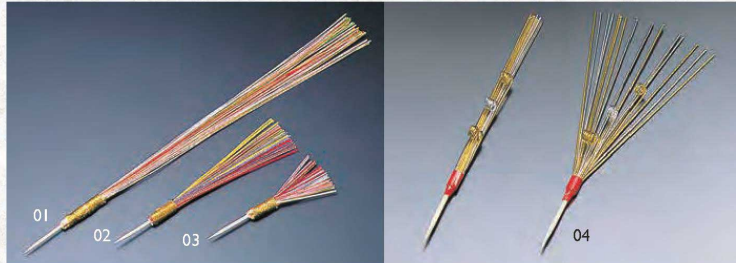

パンフレット番号	問合せ先	電話番号
20641-28	株式会社クイックパック	0564-59-3525

寿ぎのピック飾り

飾り楊枝

塩吹水引

01 (25188) 中 (50本入)	7,800円
約L33cm	(1本当り156円)
02 (25189) 小 (100本入)	12,000円
約L17cm	(1本当り120円)
03 (25192) 特小 (100本入)	7,500円
約L12cm	(1本当り75円)

金銀ヒレ飾 (100本入)

04 (25703)	5,900円
約L14.5cm	(1本当り59円)

祝いのし飾り 御幣 (50本入)

05 (25914)	5,500円
約4.7×L11.5cm	(1本当り110円)

祝いのし片結び飾り (50本入)

06 (26010)	6,300円
約4.7×L8.5cm	(1本当り126円)

祝いのし片結び切り飾り (50本入)

07 (26011)	6,800円
約7.8×L8.5cm	(1本当り136円)

尾紙水引楊枝付 (100本入)

08 (25708)	6,100円
約9.8×H15(8.3)cm	(1本当り61円)

のし型ラミネート (水引飾り付) (50本入)

09 (23302)	8,800円
約8.3×H13.8(6.2)cm	(1本当り176円)

祝いのし (50本入)

11 (25843) 紅白	2,800円	(1本当り56円)	約7×H11.5(7)cm
12 (25842) 小	2,500円	(1本当り50円)	約5.6×H10.5(5.5)cm
13 (25841) 大	2,600円	(1本当り52円)	約7×H11.5(7)cm