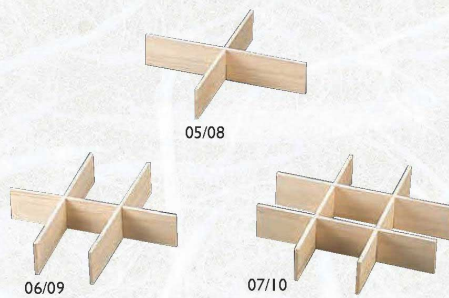

| | | |
|----------|-------------|--------------|
| パンフレット番号 | 問合せ先 | 電話番号 |
| 20641-3 | 株式会社クイックパック | 0564-59-3525 |

おせち重箱

| | |
|--|--|
| 桐・おせち用重箱 6.5寸 | 桐・おせち用重箱 7寸 |
| 01 (27390) 2段 2,490円 約19.5×19.5×H13.3cm | 03 (27392) 2段 2,630円 約21×21×H13.3cm |
| 02 (27391) 3段 3,400円 約19.5×19.5×H18.8cm | 04 (27393) 3段 3,590円 約21×21×H18.8cm |

※2、3段のみのご用意となります。

| | |
|--|--|
| 桐・6.5寸用仕切 | 桐・7寸用仕切 |
| 05 (27394) 2本組 170円 約18.1×18.1×H4cm(t4mm) | 08 (27397) 2本組 170円 約19.6×19.6×H4cm(t4mm) |
| 06 (27395) 3本組 240円 約18.1×18.1×H4cm(t4mm) | 09 (27398) 3本組 240円 約19.6×19.6×H4cm(t4mm) |
| 07 (27396) 4本組 320円 約18.1×18.1×H4cm(t4mm) | 10 (27399) 4本組 320円 約19.6×19.6×H4cm(t4mm) |

ファルカタ

桐と良く似ていることから桐の代用品として重用されているファルカタ製です。

仕切は「桐・おせち重用 仕切」「白木・おせち重用 仕切」がお使いいただけます。

| | |
|--|--|
| ファルカタ・おせち用重箱 6.5寸 | ファルカタ・おせち用重箱 7寸 |
| 11 (27887) 1段 1,470円 約19.5×19.5×H7.8cm | 14 (27888) 1段 1,560円 約21×21×H7.8cm |
| 12 (27513) 2段 2,310円 約19.5×19.5×H13.3cm | 15 (27515) 2段 2,430円 約21×21×H13.3cm |
| 13 (27514) 3段 3,150円 約19.5×19.5×H18.8cm | 16 (27516) 3段 3,300円 約21×21×H18.8cm |

ミニサイズ 1～2人用やお試し用のお節重として、また和菓子のパッケージなどにご使用いただける可愛いミニサイズのお重です。

| |
|---|
| ファルカタ・ミニお重 |
| 17 (28115) 1段 1,450円 約14.5×14.5×H7.5cm |
| 18 (28116) 2段 2,200円 約14.5×14.5×H13cm |
| 19 (28117) 3段 2,950円 約14.5×14.5×H18.5cm |