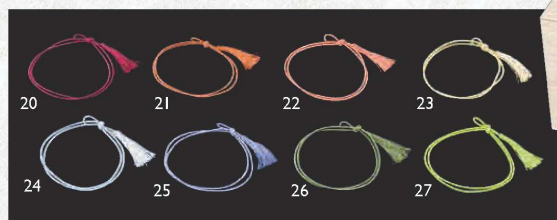

ファルカタ

桐と良く似ていることから桐の代用品として重用されているファルカタ製です。

仕切は「桐・おせち重用 仕切」「白木・おせち重用 仕切」がお使いいただけます。

| | |
|--|--|
| ファルカタ・おせち用重箱 6.5寸 | ファルカタ・おせち用重箱 7寸 |
| 11 (27887) 1段 1,470円 約19.5×19.5×H7.8cm | 14 (27888) 1段 1,560円 約21×21×H7.8cm |
| 12 (27513) 2段 2,310円 約19.5×19.5×H13.3cm | 15 (27515) 2段 2,430円 約21×21×H13.3cm |
| 13 (27514) 3段 3,150円 約19.5×19.5×H18.8cm | 16 (27516) 3段 3,300円 約21×21×H18.8cm |

ミニサイズ 1～2人用やお試し用のお節重として、また和菓子のパッケージなどにご使用いただける可愛いミニサイズのお重です。

| |
|---|
| ファルカタ・ミニお重 |
| 17 (28115) 1段 1,450円 約14.5×14.5×H7.5cm |
| 18 (28116) 2段 2,200円 約14.5×14.5×H13cm |
| 19 (28117) 3段 2,950円 約14.5×14.5×H18.5cm |

紙中子7寸用 9割×4
7寸用の紙中子をご使用いただけます。 P06参照 >

金色紙中子7寸用 4.5割×2

| | |
|-------------------------------|-------------------------------|
| 華ゴム房(二重片花結び) (50本入り) | |
| 20 (27540) 小豆 2,200円(1本当り44円) | 24 (27544) ねず 2,200円(1本当り44円) |
| 21 (27542) 薄茶 2,200円(1本当り44円) | 25 (27545) 藤 2,200円(1本当り44円) |
| 22 (27541) 橙 2,200円(1本当り44円) | 26 (27546) 抹茶 2,200円(1本当り44円) |
| 23 (27543) 浅黄 2,200円(1本当り44円) | 27 (27547) 若草 2,200円(1本当り44円) |