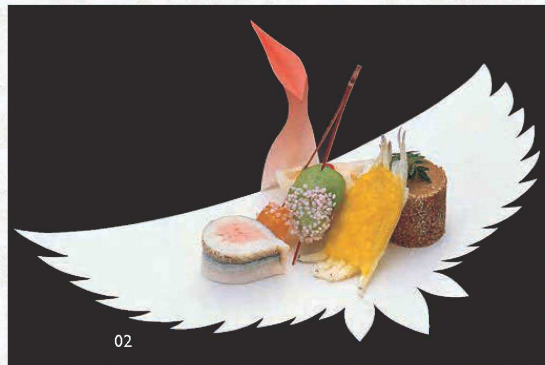

パンフレット番号	問合せ先	電話番号
20641-34	株式会社クイックパック	0564-59-3525

紙鶴
／
金箔
・
銀箔

◆ 紙鶴 和の心を伝える、紙鶴の飾り

折紙飾り 折鶴 (50ヶ入) ※各柄混合
01 (65154) 小・色紙 (5柄×10ヶ入) **1,300円**
約6.5×2.5×H3cm ※洋紙 (1ヶ当り26円)
※サイズ表記は、羽を広げた状態です。

祝鶴敷紙 (100枚入)
02 (65189) **2,500円** (1枚当り25円) 約21.5×H9.5cm
※白色部分に直接お料理を盛り付けることができます。
※折り曲げてご使用ください。