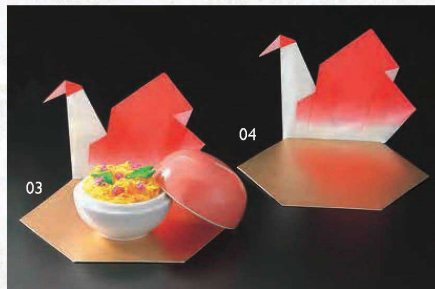

パンフレット番号	問合せ先	電話番号
20641-34	株式会社クイックパック	0564-59-3525

紙鶴
／
金箔
・
銀箔

◆ 紙鶴 和の心を伝える、紙鶴の飾り

折紙飾り 折鶴 (50ヶ入) ※各柄混合
01 (65154) 小・色紙 (5柄×10ヶ入) **1,300円**
約6.5×2.5×H3cm ※洋紙 (1ヶ当り26円)
※サイズ表記は、羽を広げた状態です。

祝鶴敷紙 (100枚入)
02 (65189) **2,500円** (1枚当り25円) 約21.5×H9.5cm
※白色部分に直接お料理を盛り付けることができます。
※折り曲げてご使用ください。

祝鶴 (50枚入)
03 (64242) 大 **5,500円**
約φ12.4×H7.5cm (1枚当り110円)
04 (64243) 中 **5,500円**
約φ11×H7.5cm (1枚当り110円)

新・子持鶴 (200枚入) 双金折鶴 (200枚入)
05 (65153) **12,000円** (1枚当り60円) 約12×5.5×H7cm
06 (25287) **14,000円** (1枚当り70円) 約12×5.5×H7cm
※直接お料理を盛りつけることはできません。