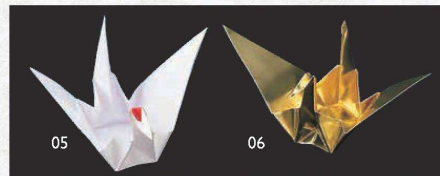

パンフレット番号	問合せ先	電話番号
20641-34	株式会社クイックパック	0564-59-3525

紙鶴
／
金箔
・
銀箔

◆ 紙鶴 和の心を伝える、紙鶴の飾り

折紙飾り 折鶴 (50ヶ入) ※各柄混合
01 (65154) 小・色紙 (5柄×10ヶ入) **1,300円**
約6.5×2.5×H3cm ※洋紙 (1ヶ当り26円)
※サイズ表記は、羽を広げた状態です。

祝鶴敷紙 (100枚入)
02 (65189) **2,500円** (1枚当り25円) 約21.5×H9.5cm
※白色部分に直接お料理を盛り付けることができます。
※折り曲げてご使用ください。

祝鶴 (50枚入)
03 (64242) 大 **5,500円**
約φ12.4×H7.5cm (1枚当り110円)
04 (64243) 中 **5,500円**
約φ11×H7.5cm (1枚当り110円)

新・子持鶴 (200枚入) 双金折鶴 (200枚入)
05 (65153) **12,000円** (1枚当り60円) 約12×5.5×H7cm
06 (25287) **14,000円** (1枚当り70円) 約12×5.5×H7cm
※直接お料理を盛りつけることはできません。