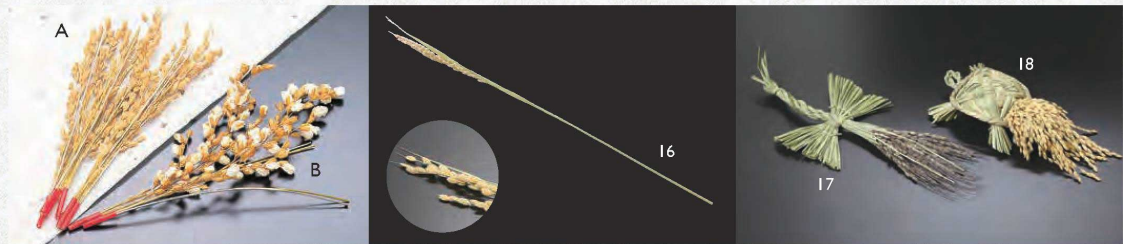

**イ草雪囲い (銅線タイプ)**  
04 (25111) 大 **1,000円**  
約φ10×H18.5cm  
05 (25112) 小 **960円**  
約φ7×H13.5cm  
※銅線葎なので形が整えやすいです。

**イ草雪囲い**  
06 (25115) 大 **960円**  
約φ10×H18.5cm  
07 (25114) 小 **850円**  
約φ7×H13.5cm

**ワラ雪囲** 08 (25149) **800円**  
約H15cm  
※陶器別売

**ワラつと** 09 (17220) **600円**  
約φ3×20cm

**イ草つと** 10 (25122) **590円**  
約φ3×20cm

※演出小物はイメージです。

◆ 飾り稲穂

古代米・稲穂飾り (20本入)

11 (25301) 金 **1,200円** (1本当り60円) 穂下約20cm

12 (25302) 銀 **1,200円** (1本当り60円) 穂下約20cm

13 (25304) 赤 **1,200円** (1本当り60円) 穂下約20cm

14 (25306) 黒紫 **1,200円** (1本当り60円) 穂下約20cm

※年に一度の収穫の為、時期により欠品になる場合がございます。

**NEW**

- 稲穂 (100本入)**  
15 (25113) **4,630円**  
約18~20cm (1本当り46.3円)  
※出荷時の状態はAです。熱した油で揚げるとBになります。
- 稲の穂 コシヒカリ (100本入)**  
16 (25237) **1,850円** (1本当り18.5円) 約L45cm
- 稲わら飾り**  
17 (25228) 鶴 **2,700円** 約29×10cm  
18 (25229) 亀 **2,700円** 約20×10cm