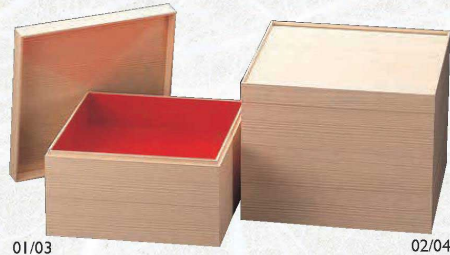

#### 正角

P6(05~24)の紙中子が使用できます。

※木目調と赤・黒はサイズが異なります。

紙重箱・木目調 6.5寸

01 (22356) 2段 2,450円  
約19×19×H11.5cm

02 (22357) 3段 3,450円  
約19×19×H16cm

※中敷(赤色)付

紙重箱・木目調 7寸

03 (22358) 2段 2,650円  
約21×21×H11.5cm

04 (22359) 3段 3,700円  
約21×21×H16cm

※中敷(赤色)付

01/03

02/04

※紙重箱(木目調)のみ中敷(赤色)がセットされています。

05

07