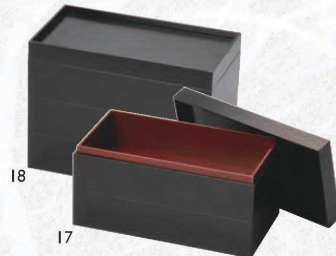

#### 長角

長角の紙重箱。7寸用定番の中子が使用できます。

※7寸重の1/2サイズです。

セット例) (23464) 2割×1個・(23465) 4割×2個・(23466) 6割×3個 P02 白木長角 参照 >

14

13

16

15