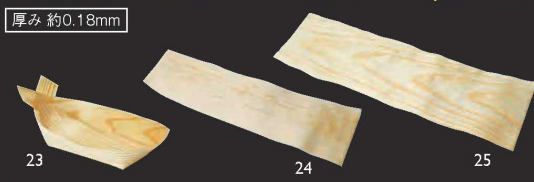

※材質:ポプラ

経木容器 (ポプラ) 丸型 (100枚入)

| | | |
|--------------|---------------------|-------------------|
| 20 (23586) 浅 | 3,000円 (1枚当り30円) | 約φ5(4.5)×H2cm |
| 21 (23594) 中 | 4,300円 (1枚当り43円) | 約φ5.5(4.5)×H3.2cm |

※材質:ポプラ

◆ 経木容器・箔押付

◆ 【国産】赤松・経木

NEW

経木容器 箔押付 寿

| | |
|-------------------------|------|
| 22 (64037) 約φ10×H5cm | 440円 |
|-------------------------|------|

※材質:身・蓋側面/松 蓋上面/プリント紙

赤松・経木舟 (20ヶ入)

| | |
|----------------------------|----------------------|
| 23 (23612) 約19.5×9×H5cm | 3,700円 (1ヶ当り185円) |
|----------------------------|----------------------|

赤松・経木会敷 (100枚入)

| | | |
|----------------|---------------------|----------|
| 24 (23610) 4寸幅 | 1,500円 (1枚当り15円) | 約12×42cm |
| 25 (23611) 5寸幅 | 2,100円 (1枚当り21円) | 約15×51cm |