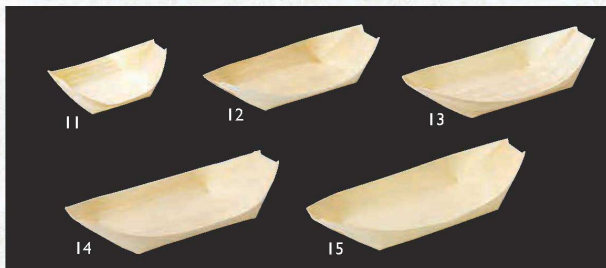

※材質:ポプラ

在庫限り なくなり次第終了

松

03

04

※絵柄拡大図

透かし経木懐敷 (50枚入)

| | |
|--------------|---------------------|
| 03 (24056) 梅 | 2,300円 (1枚当り46円) |
| 04 (24055) 椿 | 2,300円 (1枚当り46円) |

約12×12cm ※材質:松

◆ 経木容器 100枚入

※水につけてのご使用や、蒸し物へのご使用はお避けください。

ポプラ

経木容器 (ポプラ) 舟皿 (100枚入)

| | | |
|---------------|---------------------|----------------|
| 05 (23590) 9寸 | 2,900円 (1枚当り29円) | 約25.5×6.5×H3cm |
| 06 (23597) 尺0 | 4,000円 (1枚当り40円) | 約29×8.5×H3.3cm |

※材質:ポプラ

経木容器 (ポプラ) 舟皿 (100枚入)

| | | |
|-----------------|---------------------|--------------|
| 07 (23582) 小・浅型 | 1,100円 (1枚当り11円) | 約6×4.5×H2cm |
| 08 (23583) 小・深型 | 1,200円 (1枚当り12円) | 約6×5×H2.7cm |
| 09 (23584) 3.5寸 | 1,300円 (1枚当り13円) | 約9×5.5×H3cm |
| 10 (23585) 4.5寸 | 1,400円 (1枚当り14円) | 約12×7×H3.5cm |

※材質:ポプラ

経木容器 (ポプラ) 舟皿 (100枚入)

| | | |
|---------------|---------------------|-----------------|
| 11 (23587) 5寸 | 1,600円 (1枚当り16円) | 約14×8.5×H3.5cm |
| 12 (23588) 6寸 | 2,100円 (1枚当り21円) | 約17×9×H3.8cm |
| 13 (23589) 7寸 | 2,700円 (1枚当り27円) | 約19×10×H4.5cm |
| 14 (23595) 8寸 | 3,100円 (1枚当り31円) | 約22×11.5×H4.8cm |
| 15 (23596) 9寸 | 4,100円 (1枚当り41円) | 約25×12.5×H5.5cm |