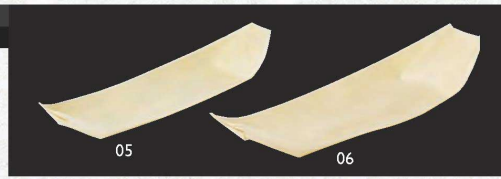

約12×12cm ※材質:松

◆ 経木容器 100枚入

※水につけてのご使用や、蒸し物へのご使用はお避けください。

ポプラ

経木容器 (ポプラ) 舟皿 (100枚入)

| | | |
|---------------|---------------------|----------------|
| 05 (23590) 9寸 | 2,900円 (1枚当り29円) | 約25.5×6.5×H3cm |
| 06 (23597) 尺0 | 4,000円 (1枚当り40円) | 約29×8.5×H3.3cm |

※材質:ポプラ

経木容器 (ポプラ) 舟皿 (100枚入)

| | | |
|-----------------|---------------------|--------------|
| 07 (23582) 小・浅型 | 1,100円 (1枚当り11円) | 約6×4.5×H2cm |
| 08 (23583) 小・深型 | 1,200円 (1枚当り12円) | 約6×5×H2.7cm |
| 09 (23584) 3.5寸 | 1,300円 (1枚当り13円) | 約9×5.5×H3cm |
| 10 (23585) 4.5寸 | 1,400円 (1枚当り14円) | 約12×7×H3.5cm |