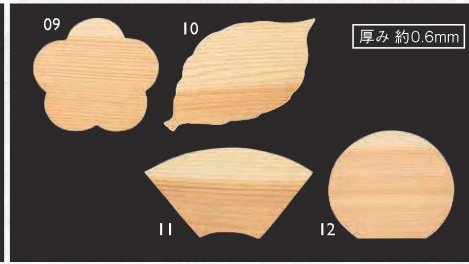

03 (23936) 2.5寸 **3,500円** (1枚当り35円)
約7.5×7.5×10.06cm
04 (24002) 3寸 **3,900円** (1枚当り39円)
約9×9×10.06cm
05 (24001) 4寸 **4,700円** (1枚当り47円)
約12×12×10.06cm
06 (24003) 5寸 **6,600円** (1枚当り66円)
約15×15×10.06cm

天然素材の演出小物

◆ 木曽杉板

木曽杉板 (100枚入)

13 (24005) 大 **6,400円** (1枚当り64円)
約12×7×10.23cm
14 (24006) 小 **5,500円** (1枚当り55円)
約9×6×10.23cm

杉懐敷・長角 (200枚入)

07 (24008) **6,600円** (1枚当り33円)
約12×6×10.06cm

杉懐敷(長角・大/薄口) (200枚入)

08 (24059) **6,900円** (1枚当り34.5円)
約15×7.5×10.03cm

杉懐敷 (100枚入)

09 (23930) 梅 **5,900円** (1枚当り59円) 約11×11×10.06cm
10 (24010) 木の葉 **5,900円** (1枚当り59円) 約14.5×8.5×10.06cm
11 (23932) 末広 **7,600円** (1枚当り76円) 約15×8.7×10.06cm
12 (23933) 半月 **5,900円** (1枚当り59円) 約11.1×10.5×10.06cm

◆ 朴葉

朴葉 (100枚入)

15 (24397) SS 時価 約22~24×幅12cm
16 (24395) S 時価 約26~29cm
17 (24394) M 時価 約29~36cm
18 (24396) L 時価 約36~40cm

※SSサイズは型取りカット加工によりばらつきがほとんどありません。

網朴葉 (50枚入)

19 (24320) S **8,200円** (1枚当り164円)
約25~30cm
20 (24321) M **8,200円** (1枚当り164円)
約31~35cm