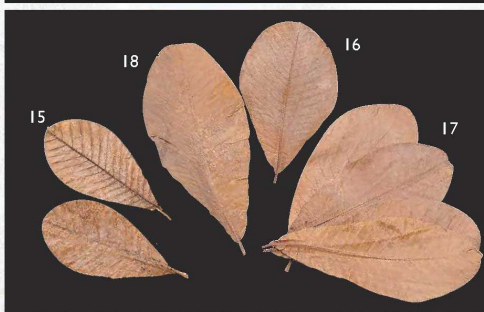

03 (23936) 2.5寸 **3,500円** (1枚当り35円)
約7.5×7.5×10.06cm
04 (24002) 3寸 **3,900円** (1枚当り39円)
約9×9×10.06cm
05 (24001) 4寸 **4,700円** (1枚当り47円)
約12×12×10.06cm
06 (24003) 5寸 **6,600円** (1枚当り66円)
約15×15×10.06cm

天然素材の演出小物

◆ 木曽杉板

木曽杉板 (100枚入)

13 (24005) 大 **6,400円** (1枚当り64円)
約12×7×10.23cm
14 (24006) 小 **5,500円** (1枚当り55円)
約9×6×10.23cm

杉懐敷・長角 (200枚入)

07 (24008) **6,600円** (1枚当り33円)
約12×6×10.06cm

杉懐敷(長角・大/薄口) (200枚入)

08 (24059) **6,900円** (1枚当り34.5円)
約15×7.5×10.03cm

杉懐敷 (100枚入)

09 (23930) 梅 **5,900円** (1枚当り59円) 約11×11×10.06cm
10 (24010) 木の葉 **5,900円** (1枚当り59円) 約14.5×8.5×10.06cm
11 (23932) 末広 **7,600円** (1枚当り76円) 約15×8.7×10.06cm
12 (23933) 半月 **5,900円** (1枚当り59円) 約11.1×10.5×10.06cm

◆ 朴葉

朴葉 (100枚入)

15 (24397) SS 時価 約22~24×幅12cm
16 (24395) S 時価 約26~29cm
17 (24394) M 時価 約29~36cm
18 (24396) L 時価 約36~40cm

※SSサイズは型取りカット加工によりばらつきがほとんどありません。

網朴葉 (50枚入)

19 (24320) S **8,200円** (1枚当り164円)
約25~30cm
20 (24321) M **8,200円** (1枚当り164円)
約31~35cm