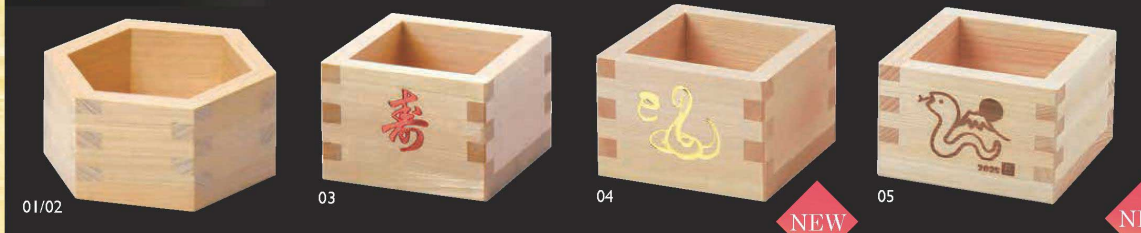

パンフレット番号	問合せ先	電話番号
20641-44	株式会社クイックパック	0564-59-3525

◆ 縁起樹

<p>檜・亀甲樹 (六角樹)</p> <p>01 (12262) 無塗装 1,500円</p> <p>02 (12263) 塗装付 2,300円</p> <p>約9.8×8.5×H4.5cm</p>	<p>檜・1合樹 赤箔押 寿 (無塗装)</p> <p>03 (12264) 1,040円</p> <p>約8.3×8.3×H5.6cm</p>	<p>檜・1合樹 金箔押 巳 (無塗装)</p> <p>04 (12283) 1,000円</p> <p>約8.3×8.3×H5.6cm</p>	<p>東濃ひのき・1合樹 巳 (無塗装)</p> <p>05 (12282) 650円</p> <p>約8.4×8.4×H5.4cm</p>
---	--	--	--

◆ 縁起飾り

<p>目出鯛飾り</p> <p>06 (23546) 大 7,800円</p> <p>約56×13×H33cm</p>	<p>07 (23547) 小 4,600円</p> <p>約42×10×H23cm</p>
---	--

※張り子(材質:紙)

◆ 樹

<p>東濃ひのき樹 (無塗装)</p> <p>08 (12268) 1升樹 2,550円</p> <p>約17.2×17.2×H9cm</p>	<p>09 (12272) 5合樹 2,200円</p> <p>約14×14×H7.3cm</p>	<p>10 (12274) 2.5合樹 1,650円</p> <p>約11×11×H6cm</p>	<p>11 (12267) 1合樹 620円</p> <p>約8.4×8.4×H5.4cm</p>	<p>12 (12273) 8勺樹 600円</p> <p>約8×8×H5cm</p>
---	---	---	---	---

※上記価格は焼印なしの価格です。
※写真の単箱はイメージです。別途お問い合わせください。

<p>檜・5勺樹 (無塗装)</p> <p>13 (12208) 540円</p> <p>約6.2×6.2×H4.8cm</p>
--

※上記価格は焼印なしの価格です。
※写真の単箱はイメージです。別途お問い合わせください。

- 焼印でオリジナルの文字・ロゴマークを入れることができます。
- 繰り返し使用の場合はウレタン塗装をおすすめします。
- ※別途見積り