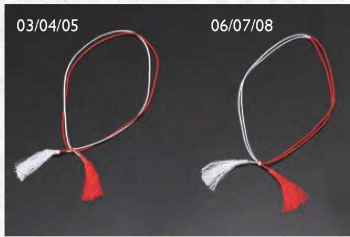

パンフレット番号	問合せ先	電話番号
20641-5	株式会社クイックパック	0564-59-3525

◆ 重箱 ヒモ

重箱用二重ゴム房ひも 金 (50本入)
 01 (27358) 40cm 3,600円 (1本当り72円) 約L40cm
 02 (27359) 46cm 3,800円 (1本当り76円) 約L46cm
 ※50本入です。

重箱用二重ゴム房ひも 紅白 (100本入)
 03 (25920) 40cm 5,200円 (1本当り52円) 約L40cm
 04 (25921) 46cm 5,300円 (1本当り53円) 約L46cm
 05 (25922) 50cm 5,500円 (1本当り55円) 約L50cm

重箱用ヒモ
 09 (27299) 白 190円
 約120cm
 10 (27290) 赤 190円
 約120cm

ゴム房ひも 適合重箱	お節串			7寸		
	1段	2段	3段	1段	2段	3段
40cm	○	○	○	○	×	×
46cm	×	○	○	×	○	○
50cm	×	×	×	×	○	○

※伸縮性がある為、
 適合は目安です。

◆ 重箱飾り

水引重箱飾り (金丸ゴムひも付)
 11 (25862) 海老 300円
 約4.5×11cm(ゴム約50cm)
 12 (25861) 松竹梅 280円
 約7.5×7.5cm(ゴム約50cm)
 ※6.5寸1段~8寸3段までご使用いただけます。

水引重箱飾り (金丸ゴムひも付)
 13 (25927) 祝鶴 300円
 約14×8.5cm(ゴム約50cm)
 14 (25928) 片あじ 220円
 約12×8.5cm(ゴム約50cm)
 ※6.5寸1段~8寸3段までご使用いただけます。

水引重箱飾り・紅白輪のし
 両面テープ付 朱 110円
 15 (26033)
 約φ9×15cm

◆ 高級重箱包み (10枚入)

NEW

*写真は7寸3段を88cmで包んでいます。