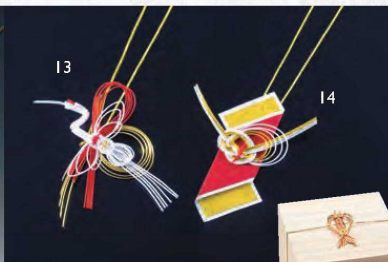

重箱用ヒモ
 09 (27299) 白 190円
 約120cm
 10 (27290) 赤 190円
 約120cm

ゴム房ひも 適合重箱	お節串			7寸		
	1段	2段	3段	1段	2段	3段
40cm	○	○	○	○	×	×
46cm	×	○	○	×	○	○
50cm	×	×	×	×	○	○

※伸縮性がある為、
 適合は目安です。

◆ 重箱飾り

水引重箱飾り (金丸ゴムひも付)
 11 (25862) 海老 300円
 約4.5×11cm(ゴム約50cm)
 12 (25861) 松竹梅 280円
 約7.5×7.5cm(ゴム約50cm)
 ※6.5寸1段~8寸3段までご使用いただけます。

水引重箱飾り (金丸ゴムひも付)
 13 (25927) 祝鶴 300円
 約14×8.5cm(ゴム約50cm)
 14 (25928) 片あじ 220円
 約12×8.5cm(ゴム約50cm)
 ※6.5寸1段~8寸3段までご使用いただけます。

水引重箱飾り・紅白輪のし
 両面テープ付 朱 110円
 15 (26033)
 約φ9×15cm

◆ 高級重箱包み (10枚入)

NEW

*写真は7寸3段を88cmで包んでいます。

■高級重箱包み(16~23)適合サイズ/
 70cm角▶6.5寸2段・7寸2段・ミニお重3段
 88cm角▶6.5寸3段・7寸3段

重箱包み 松に梅(朱×橙) (10枚入)
 16 (23613) 70cm 13,000円
 約70×70cm (1枚当り1,300円)
 17 (23614) 88cm 19,800円
 約88×88cm (1枚当り1,980円)
 ※材質:ポリエステル

重箱包み 松に梅(紫×金茶) (10枚入)
 18 (23615) 70cm 13,000円
 約70×70cm (1枚当り1,300円)
 19 (23616) 88cm 19,800円
 約88×88cm (1枚当り1,980円)
 ※材質:ポリエステル