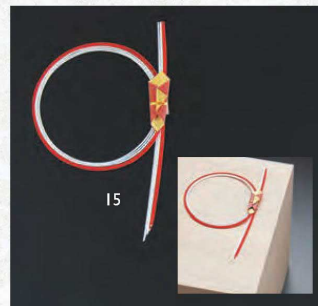

重箱用ヒモ
 09 (27299) 白 190円
 約120cm
 10 (27290) 赤 190円
 約120cm

ゴム房ひも 適合重箱	お節串			7寸		
	1段	2段	3段	1段	2段	3段
40cm	○	○	○	○	×	×
46cm	×	○	○	×	○	○
50cm	×	×	×	×	○	○

※伸縮性がある為、
 適合は目安です。

◆ 重箱飾り

水引重箱飾り (金丸ゴムひも付)
 11 (25862) 海老 300円
 約4.5×11cm(ゴム約50cm)
 12 (25861) 松竹梅 280円
 約7.5×7.5cm(ゴム約50cm)
 ※6.5寸1段~8寸3段までご使用いただけます。

水引重箱飾り (金丸ゴムひも付)
 13 (25927) 祝鶴 300円
 約14×8.5cm(ゴム約50cm)
 14 (25928) 片あじ 220円
 約12×8.5cm(ゴム約50cm)
 ※6.5寸1段~8寸3段までご使用いただけます。

水引重箱飾り・紅白輪のし
 両面テープ付 朱 110円
 15 (26033)
 約φ9×15cm

◆ 高級重箱包み (10枚入)

NEW

*写真は7寸3段を88cmで包んでいます。