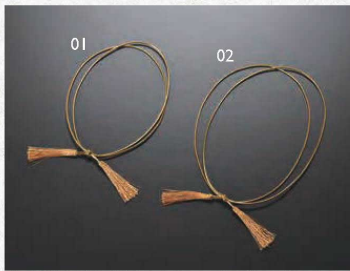

パンフレット番号	問合せ先	電話番号
20641-5	株式会社クイックパック	0564-59-3525

◆ 重箱 ヒモ

重箱用二重ゴム房ひも 金 (50本入)
 01 (27358) 40cm 3,600円 (1本当り72円) 約L40cm
 02 (27359) 46cm 3,800円 (1本当り76円) 約L46cm
 ※50本入です。

重箱用二重ゴム房ひも 紅白 (100本入)
 03 (25920) 40cm 5,200円 (1本当り52円) 約L40cm
 04 (25921) 46cm 5,300円 (1本当り53円) 約L46cm
 05 (25922) 50cm 5,500円 (1本当り55円) 約L50cm

重箱用ヒモ
 09 (27299) 白 190円
 約120cm
 10 (27290) 赤 190円
 約120cm

ゴム房ひも 適合重箱	お節串			7寸		
	1段	2段	3段	1段	2段	3段
40cm	○	○	○	○	×	×
46cm	×	○	○	×	○	○
50cm	×	×	×	×	○	○

※伸縮性がある為、
 適合は目安です。

◆ 重箱飾り

水引重箱飾り (金丸ゴムひも付)
 11 (25862) 海老 300円
 約4.5×11cm(ゴム約50cm)
 12 (25861) 松竹梅 280円
 約7.5×7.5cm(ゴム約50cm)
 ※6.5寸1段~8寸3段までご使用いただけます。

水引重箱飾り (金丸ゴムひも付)
 13 (25927) 祝鶴 300円
 約14×8.5cm(ゴム約50cm)
 14 (25928) 片あじ 220円
 約12×8.5cm(ゴム約50cm)
 ※6.5寸1段~8寸3段までご使用いただけます。

水引重箱飾り・紅白輪のし
 両面テープ付 朱 110円
 15 (26033)
 約φ9×15cm

◆ 高級重箱包み (10枚入)

NEW

*写真は7寸3段を88cmで包んでいます。