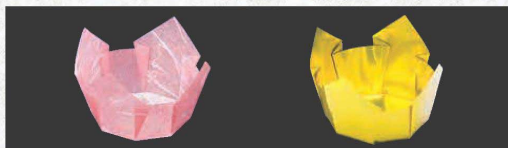

パンフレット番号	問合せ先	電話番号
20641-8	株式会社クイックパック	0564-59-3525

珍味カップ

両面ラミネート珍味入シリーズ

いにしえよりの伝承形状を一枚ずつ丹念にプレス加工を施しました。華やいだ雰囲気演出します。

安心してお使いいただける「両面」ラミネート商品です。多彩な食材を盛り付けるおせち重にも最適な珍味入です。

PE11(ポリエチレンテレフタレート) 両面
和紙(文庫用和紙)
PE11(ポリエチレンテレフタレート)

両面OP珍味入〈大B〉 100枚入

約11×11×H5.5cm

【注意】100枚入です。

6.5寸お節重・四ツ仕切に最適な「大B」

01 (66656) 白雲竜(大B) 8,600円(1枚当り86円)

02 (66657) 紅梅雲竜(大B) 8,600円(1枚当り86円)

両面OP珍味入〈小B〉 200枚入

約7×7×H4.7cm

〈小〉の高さを低くしたタイプです。

12 (66706) 白雲竜・箔なし(小B) 6,800円(1枚当り34円)

13 (66646) 白雲竜(小B) 6,800円(1枚当り34円)

14 (66647) 紅梅雲竜(小B) 6,800円(1枚当り34円)

15 (66648) 双金(小B) 7,200円(1枚当り36円)

両面OP珍味入〈小〉 200枚入

約7×7×H5.5cm

03 (66705) 白雲竜・箔なし(小) 8,000円(1枚当り40円)