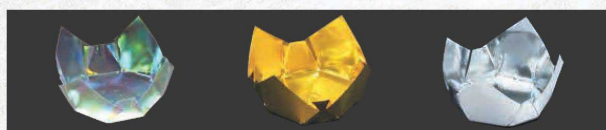

10 (66398) 双金(小) 9,000円(1枚当り45円)

11 (66558) 双銀(小) 8,400円(1枚当り42円)

両面OP珍味入〈ミニ〉 200枚入

約6×6×H3.5cm

16 (66707) 白雲竜・箔なし(ミニ) 5,000円(1枚当り25円)

17 (66386) 白雲竜(ミニ) 5,000円(1枚当り25円)

18 (66389) 紅梅雲竜(ミニ) 5,000円(1枚当り25円)

19 (66387) 藤雲竜(ミニ) 5,000円(1枚当り25円)

20 (66390) 若草雲竜(ミニ) 5,000円(1枚当り25円)

21 (66388) 水雲竜(ミニ) 5,000円(1枚当り25円)

22 (66391) オーロラ(ミニ) 5,400円(1枚当り27円)

23 (66408) 双金(ミニ) 5,400円(1枚当り27円)

24 (66559) 双銀(ミニ) 5,000円(1枚当り25円)

【ご注意】●熱を加えると変形したり燃え出します。絶対に火に近づけたり、火にかけないようにしてご使用ください。
●「金色」「銀色」についてはアルミを含むため、電子レンジでの使用はできません。また、金属探知機に反応する場合がございます。