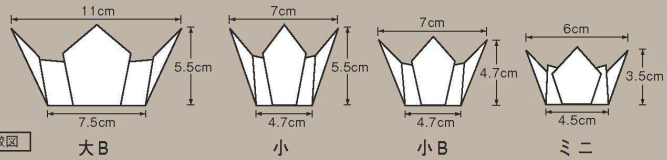

パンフレット番号	問合せ先	電話番号
20641-8	株式会社クイックパック	0564-59-3525

珍味カップ

両面ラミネート珍味入シリーズ

いにしえよりの伝承形状を一枚ずつ丹念にプレス加工を施しました。華やいだ雰囲気演出します。

安心してお使いいただける「両面」ラミネート商品です。多彩な食材を盛り付けるおせち重にも最適な珍味入です。

PE11(ポリエチレンテレフタレート) 両面
和紙(文庫用和紙)
PE11(ポリエチレンテレフタレート)

両面OP珍味入〈大B〉 100枚入

約11×11×H5.5cm

【注意】100枚入です。

6.5寸お節重・四ツ仕切に最適な「大B」

01 (66656) 白雲竜(大B) 8,600円(1枚当り86円)

02 (66657) 紅梅雲竜(大B) 8,600円(1枚当り86円)

両面OP珍味入〈小B〉 200枚入

約7×7×H4.7cm