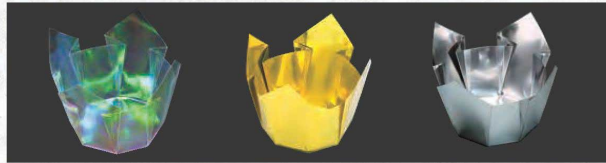

〈小〉の高さを低くしたタイプです。

12 (66706) 白雲竜・箔なし(小B) 6,800円(1枚当り34円)

13 (66646) 白雲竜(小B) 6,800円(1枚当り34円)

14 (66647) 紅梅雲竜(小B) 6,800円(1枚当り34円)

15 (66648) 双金(小B) 7,200円(1枚当り36円)

両面OP珍味入〈小〉 200枚入

約7×7×H5.5cm

03 (66705) 白雲竜・箔なし(小) 8,000円(1枚当り40円)

04 (66392) 白雲竜(小) 8,000円(1枚当り40円)

05 (66395) 紅梅雲竜(小) 8,000円(1枚当り40円)

06 (66393) 藤雲竜(小) 8,000円(1枚当り40円)

07 (66396) 若草雲竜(小) 8,000円(1枚当り40円)

08 (66394) 水雲竜(小) 8,000円(1枚当り40円)

09 (66397) オーロラ(小) 9,000円(1枚当り45円)

10 (66398) 双金(小) 9,000円(1枚当り45円)

11 (66558) 双銀(小) 8,400円(1枚当り42円)

両面OP珍味入〈ミニ〉 200枚入

約6×6×H3.5cm

16 (66707) 白雲竜・箔なし(ミニ) 5,000円(1枚当り25円)

17 (66386) 白雲竜(ミニ) 5,000円(1枚当り25円)

18 (66389) 紅梅雲竜(ミニ) 5,000円(1枚当り25円)

19 (66387) 藤雲竜(ミニ) 5,000円(1枚当り25円)