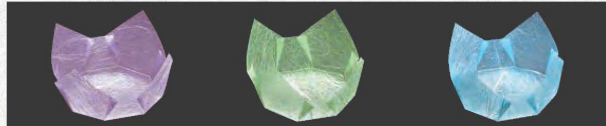

10 (66398) 双金(小) 9,000円(1枚当り45円)

11 (66558) 双銀(小) 8,400円(1枚当り42円)

両面OP珍味入〈ミニ〉 200枚入

約6×6×H3.5cm

16 (66707) 白雲竜・箔なし(ミニ) 5,000円(1枚当り25円)

17 (66386) 白雲竜(ミニ) 5,000円(1枚当り25円)

18 (66389) 紅梅雲竜(ミニ) 5,000円(1枚当り25円)

19 (66387) 藤雲竜(ミニ) 5,000円(1枚当り25円)

20 (66390) 若草雲竜(ミニ) 5,000円(1枚当り25円)

21 (66388) 水雲竜(ミニ) 5,000円(1枚当り25円)

22 (66391) オーロラ(ミニ) 5,400円(1枚当り27円)

23 (66408) 双金(ミニ) 5,400円(1枚当り27円)

24 (66559) 双銀(ミニ) 5,000円(1枚当り25円)

【ご注意】●熱を加えると変形したり燃え出します。絶対に火に近づけたり、火にかけないようにしてご使用ください。
●「金色」「銀色」についてはアルミを含むため、電子レンジでの使用はできません。また、金属探知機に反応する場合がございます。