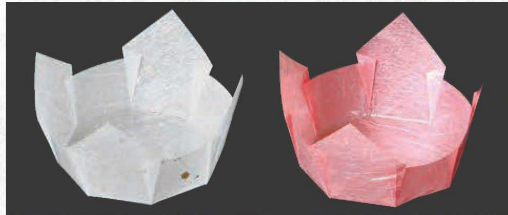

パンフレット番号	問合せ先	電話番号
20641-8	株式会社クイックパック	0564-59-3525

珍味カップ

両面ラミネート珍味入シリーズ

いにしえよりの伝承形状を一枚ずつ丹念にプレス加工を施しました。華やいだ雰囲気演出します。

安心してお使いいただける「両面」ラミネート商品です。多彩な食材を盛り付けるおせち重にも最適な珍味入です。

PE11(ポリエチレンテレフタレート) 両面
和紙(文庫用和紙)
PE11(ポリエチレンテレフタレート)

両面OP珍味入〈大B〉 100枚入

約11×11×H5.5cm

【注意】100枚入です。

6.5寸お節重・四ツ仕切に最適な「大B」

01 (66656) 白雲竜(大B) 8,600円(1枚当り86円)

02 (66657) 紅梅雲竜(大B) 8,600円(1枚当り86円)

両面OP珍味入〈小B〉 200枚入

約7×7×H4.7cm

〈小〉の高さを低くしたタイプです。

12 (66706) 白雲竜・箔なし(小B) 6,800円(1枚当り34円)

13 (66646) 白雲竜(小B) 6,800円(1枚当り34円)

14 (66647) 紅梅雲竜(小B) 6,800円(1枚当り34円)

15 (66648) 双金(小B) 7,200円(1枚当り36円)

両面OP珍味入〈小〉 200枚入

約7×7×H5.5cm

03 (66705) 白雲竜・箔なし(小) 8,000円(1枚当り40円)