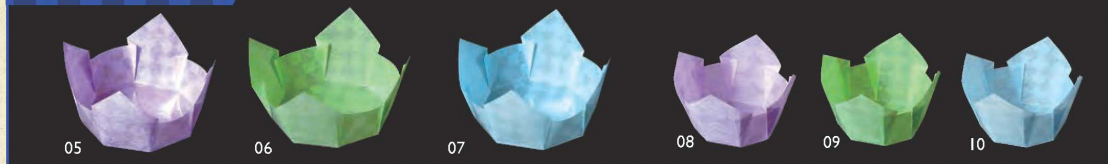

パンフレット番号	問合せ先	電話番号
20641-9	株式会社クイックパック	0564-59-3525

◆ OP市松珍味入〈大B〉 100枚入
約11×11×H5.5cm

01 (66663) 白色(大B) 8,700円(1枚当り87円)
02 (66666) 紅梅色(大B) 8,700円(1枚当り87円)

◆ OP市松珍味入〈小B〉 200枚入
約7×7×H4.7cm

03 (66658) 白色(小B) 6,800円(1枚当り34円)
04 (66661) 紅梅色(小B) 6,800円(1枚当り34円)

在庫限り なくなり次第終了

OP市松珍味入〈大B〉 (100枚入) 5,600円(1枚当り56円)

05 (66664) 藤色 06 (66667) 若草色 07 (66665) 水色
約11×11×H5.5cm ※100枚入です。

OP市松珍味入〈小B〉 (200枚入) 4,800円(1枚当り24円)

08 (66659) 藤色 09 (66662) 若草色 10 (66660) 水色
約7×7×H4.7cm

◆ 両面ラミ正角珍味入 200枚入
約8×8×H5cm

11 (66708) 白雲竜・箔なし 8,400円(1枚当り42円)

12 (66303) 白雲竜 8,400円(1枚当り42円)
13 (66306) 紅梅雲竜 8,400円(1枚当り42円)
14 (66304) 藤雲竜 8,400円(1枚当り42円)

15 (66307) 若草雲竜 8,400円(1枚当り42円)
16 (66305) 水雲竜 8,400円(1枚当り42円)
17 (66308) オーロラ 9,400円(1枚当り47円)