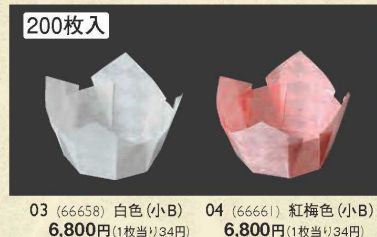

パンフレット番号	問合せ先	電話番号
20641-9	株式会社クイックパック	0564-59-3525

◆ OP市松珍味入〈大B〉 100枚入
約11×11×H5.5cm

01 (66663) 白色(大B) 8,700円(1枚当り87円)
02 (66666) 紅梅色(大B) 8,700円(1枚当り87円)

◆ OP市松珍味入〈小B〉 200枚入
約7×7×H4.7cm

03 (66658) 白色(小B) 6,800円(1枚当り34円)
04 (66661) 紅梅色(小B) 6,800円(1枚当り34円)

在庫限り なくなり次第終了

OP市松珍味入〈大B〉 (100枚入) 5,600円(1枚当り56円)

05 (66664) 藤色 06 (66667) 若草色 07 (66665) 水色
約11×11×H5.5cm ※100枚入です。

OP市松珍味入〈小B〉 (200枚入) 4,800円(1枚当り24円)

08 (66659) 藤色 09 (66662) 若草色 10 (66660) 水色
約7×7×H4.7cm

◆ 両面ラミ正角珍味入 200枚入
約8×8×H5cm

11 (66708) 白雲竜・箔なし 8,400円(1枚当り42円)

12 (66303) 白雲竜 8,400円(1枚当り42円)
13 (66306) 紅梅雲竜 8,400円(1枚当り42円)
14 (66304) 藤雲竜 8,400円(1枚当り42円)

15 (66307) 若草雲竜 8,400円(1枚当り42円)
16 (66305) 水雲竜 8,400円(1枚当り42円)
17 (66308) オーロラ 9,400円(1枚当り47円)

◆ OP 珍味小箱 200枚入

- ・56角:約5.6×5.6×H3.8cm
- ・62角:約6.2×6.2×H3.8cm

〈適合サイズ〉

56角 (6.5寸 お節重+9割仕切)

62角 (7寸 お節重+9割仕切)

18 (66650) 白雲竜(56角) 20,500円(1枚当り102.5円)
19 (66653) 白雲竜(62角) 21,500円(1枚当り107.5円)
20 (66651) 紅梅雲竜(56角) 20,500円(1枚当り102.5円)
21 (66654) 紅梅雲竜(62角) 21,500円(1枚当り107.5円)