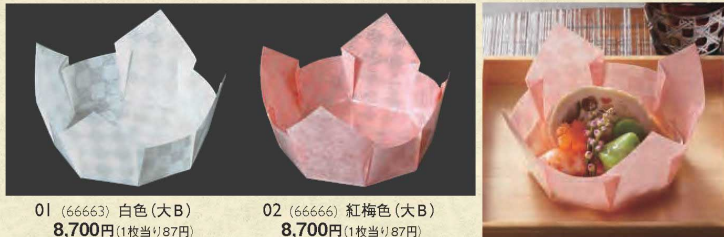

パンフレット番号	問合せ先	電話番号
20641-9	株式会社クイックパック	0564-59-3525

◆ OP市松珍味入〈大B〉 100枚入
約11×11×H5.5cm

01 (66663) 白色(大B) 8,700円(1枚当り87円)
02 (66666) 紅梅色(大B) 8,700円(1枚当り87円)

◆ OP市松珍味入〈小B〉 200枚入
約7×7×H4.7cm

03 (66658) 白色(小B) 6,800円(1枚当り34円)
04 (66661) 紅梅色(小B) 6,800円(1枚当り34円)

在庫限り なくなり次第終了

OP市松珍味入〈大B〉 (100枚入) 5,600円(1枚当り56円)

05 (66664) 藤色 06 (66667) 若草色 07 (66665) 水色
約11×11×H5.5cm ※100枚入です。

OP市松珍味入〈小B〉 (200枚入) 4,800円(1枚当り24円)

08 (66659) 藤色 09 (66662) 若草色 10 (66660) 水色
約7×7×H4.7cm

◆ 両面ラミ正角珍味入 200枚入
約8×8×H5cm

11 (66708) 白雲竜・箔なし 8,400円(1枚当り42円)

12 (66303) 白雲竜 8,400円(1枚当り42円)
13 (66306) 紅梅雲竜 8,400円(1枚当り42円)
14 (66304) 藤雲竜 8,400円(1枚当り42円)

15 (66307) 若草雲竜 8,400円(1枚当り42円)
16 (66305) 水雲竜 8,400円(1枚当り42円)
17 (66308) オーロラ 9,400円(1枚当り47円)

紙 紙器彩珍味入 両面PETプレス加工
約6×6×H4cm (底約φ5cm)

- 両面ラミネートで安心してお使いいただける商品です。
- 紙を主材料とし、「紙」マークを表示できる環境に配慮した商品です。
- 深絞りの珍味入です。拵けてご使用ください。

6.5寸/7寸 お節重9ツ仕切に最適です。

22 (66849) 白色(450枚入) 16,200円(1枚当り36円)
23 (66855) 白色(180枚入) 6,840円(1枚当り38円) NEW
24 (66847) 紅梅色(450枚入) 16,200円(1枚当り36円)
25 (66853) 紅梅色(180枚入) 6,840円(1枚当り38円) NEW
26 (66848) 若草色(450枚入) 16,200円(1枚当り36円)
27 (66854) 若草色(180枚入) 6,840円(1枚当り38円) NEW