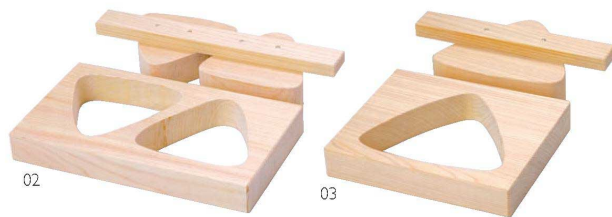

# ONIGIRI

物相型に富士山型が新登場。  
バラエティ豊かなおにぎり型、  
新しいメニューの提案にどうぞ。

サイズ比較

松・ミニおにぎり抜型 3穴 01  
01 (06313) 1,540円 約17×5.5×H2.5cm  
※穴寸法約4.1×4.1×H2.5cm ※飯米約32g分(1個当り)

松・おにぎり抜型(物相型(押器付))  
02 (06312) 2穴(大) 2,200円  
約23.7×13.5×H3cm (穴寸法約10×11×H3cm) ※飯米約190g分(1個当り)  
03 (06311) 特大 1,920円  
約18.2×15×H3cm (穴寸法約12×14×H3cm) ※飯米約270g分

松・おにぎり抜型(物相型)  
04 (06306) 2穴(敷板付) 1,300円 約17.7×8.5×H3cm ※飯米約75g分(1個当り)  
05 (06307) 3穴(敷板付) 1,700円 約25.7×8.5×H3cm ※飯米約75g分(1個当り)  
06 (06302) 5穴 3,200円 約45×10×H3cm ※飯米約80g分(1個当り)  
※穴寸法 04・05 約6.5×5.7×H3cm/06 約7.3×6.8×H3cm

松・おにぎり抜型(物相型(押器付))  
07 (06305) 3穴 2,000円  
約28.5×10×H3cm ※飯米約80g分(1個当り)  
08 (06304) 5穴 3,800円  
約45×10×H3cm ※飯米約80g分(1個当り)

かぶせおひつ 09  
09 (04170) 13,200円  
約φ19.7×H10.7cm (身約φ18×H9.5cm)  
※約2合  
※蓋:ひのき(シリコン撥水塗装)  
身:さわら(無塗装)  
※ステンレスタガ(タガ落ち防止ミソ付)