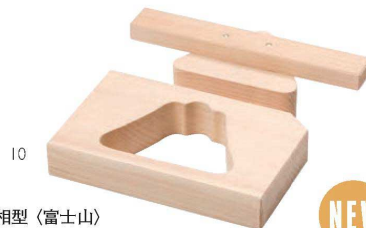

日本の象徴『富士山』型の物相型です。
自立するのでおにぎり型としてもおすすめです。