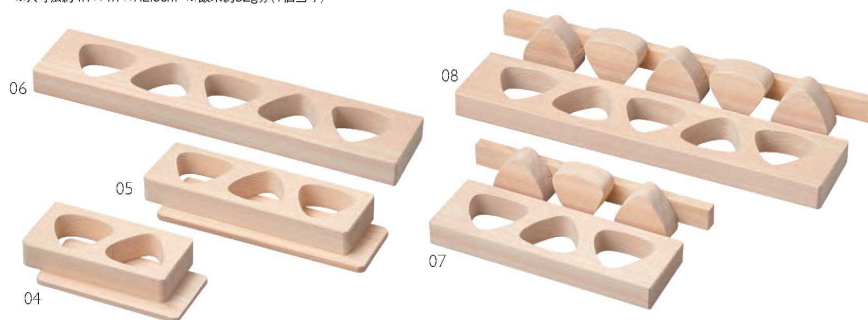

# ONIGIRI

物相型に富士山型が新登場。  
バラエティ豊かなおにぎり型、  
新しいメニューの提案にどうぞ。

サイズ比較

松・ミニおにぎり抜型 3穴 01  
01 (06313) 1,540円 約17×5.5×H2.5cm  
※穴寸法約4.1×4.1×H2.5cm ※飯米約32g分(1個当り)

松・おにぎり抜型(物相型(押器付))  
02 (06312) 2穴(大) 2,200円  
約23.7×13.5×H3cm (穴寸法約10×11×H3cm) ※飯米約190g分(1個当り)  
03 (06311) 特大 1,920円  
約18.2×15×H3cm (穴寸法約12×14×H3cm) ※飯米約270g分

松・おにぎり抜型(物相型)  
04 (06306) 2穴(敷板付) 1,300円 約17.7×8.5×H3cm ※飯米約75g分(1個当り)  
05 (06307) 3穴(敷板付) 1,700円 約25.7×8.5×H3cm ※飯米約75g分(1個当り)  
06 (06302) 5穴 3,200円 約45×10×H3cm ※飯米約80g分(1個当り)  
※穴寸法 04・05 約6.5×5.7×H3cm/06 約7.3×6.8×H3cm

松・おにぎり抜型(物相型(押器付))  
07 (06305) 3穴 2,000円  
約28.5×10×H3cm ※飯米約80g分(1個当り)  
08 (06304) 5穴 3,800円  
約45×10×H3cm ※飯米約80g分(1個当り)

かぶせおひつ 09  
09 (04170) 13,200円  
約φ19.7×H10.7cm (身約φ18×H9.5cm)  
※約2合  
※蓋:ひのき(シリコン撥水塗装)  
身:さわら(無塗装)  
※ステンレスタガ(タガ落ち防止ミソ付)