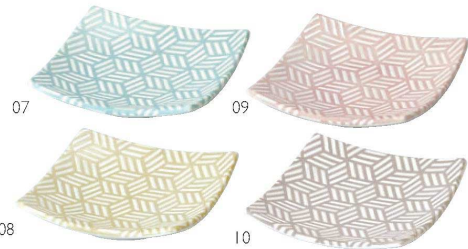

パンフレット番号	問合せ先	電話番号
20642-17	株式会社クイックパック	0564-59-3525

小皿と合わせて蕎麦ちよとして、タンブラーや小鉢として。マルチに活躍するカップ。

ほたるマルチカップ

- 01 (32528) 波 850円
- 02 (32529) 華 850円

約φ7.5×H6.8cm
※容量：満約180ml
※輸入陶器(小箱10ヶ入)

ほたる小皿

- 03 (27626) 波 530円
- 04 (27628) 華 530円

約φ9.3×H1.8cm
※輸入陶器(小箱10ヶ入)

はんなり角小皿

- 07 (27940) 水 650円
- 08 (27942) 黄 650円
- 09 (27941) 桃 650円
- 10 (27943) 灰 650円

約9.1×9.1×H1.7cm
※輸入陶器(小箱10ヶ入)

六ツ目ざる小皿

- 05 (27945) 白竹色 400円
- 06 (27946) 若竹色 400円

約φ9×H1.5cm
※輸入陶器(小箱10ヶ入)

かぶと珍味入

- 11 (25403) 藍 1,500円
- 12 (25396) 赤 1,500円
- 13 (25397) 白 1,500円

約6.5×6.5×H6cm
※内側の色：白
※輸入陶器(小箱1ヶ入)

かぶと飾りを模した蓋付珍味入。節句の演出はもちろん、武将モチーフとしても。

だるま蓋付珍味入

- 14 (27944) 600円

約5.5×5.3×H3.7cm
※輸入陶器(小箱10ヶ入)

錫の器