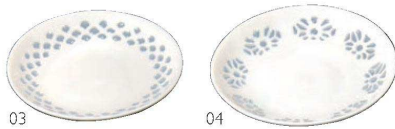

パンフレット番号	問合せ先	電話番号
20642-17	株式会社クイックパック	0564-59-3525

小皿と合わせて蕎麦ちよとして、タンブラーや小鉢として。マルチに活躍するカップ。

ほたるマルチカップ

- 01 (32528) 波 850円
- 02 (32529) 華 850円

約φ7.5×H6.8cm
※容量：満約180ml
※輸入陶器(小箱10ヶ入)

ほたる小皿

- 03 (27626) 波 530円
- 04 (27628) 華 530円

約φ9.3×H1.8cm
※輸入陶器(小箱10ヶ入)

はんなり角小皿

- 07 (27940) 水 650円
- 08 (27942) 黄 650円
- 09 (27941) 桃 650円
- 10 (27943) 灰 650円

約9.1×9.1×H1.7cm
※輸入陶器(小箱10ヶ入)

六ツ目ざる小皿

- 05 (27945) 白竹色 400円
- 06 (27946) 若竹色 400円

約φ9×H1.5cm
※輸入陶器(小箱10ヶ入)

かぶと珍味入

- 11 (25403) 藍 1,500円
- 12 (25396) 赤 1,500円
- 13 (25397) 白 1,500円

約6.5×6.5×H6cm
※内側の色：白
※輸入陶器(小箱1ヶ入)

かぶと飾りを模した蓋付珍味入。節句の演出はもちろん、武將モチーフとしても。

だるま蓋付珍味入

- 14 (27944) 600円

約5.5×5.3×H3.7cm
※輸入陶器(小箱10ヶ入)

錫の器

※錫100%

本物より型どりをしたリアルな造形がポイント。

- 錫・竹型千代口
16 (27950) 7,500円
約5×5×H6.7(5.3)cm

- 錫・牡蠣型蓋付小皿
15 (27949) 12,000円 約12.5×5.5×H3cm

- 錫・栄螺型千代口
17 (27948) 10,500円
約7×6.5×H4cm

- 錫・蛤型小皿
18 (27947) 4,100円
約7×5×H2cm

<注意>
※大変傷付きやすく曲がりやすいです。
※酸性の強い飲み物など長時間入れないでください。変色・変質の原因となります。
※ひとつひとつ職人が手作業で製造しているため個体差があります。