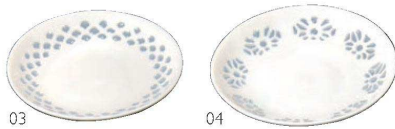

パンフレット番号	問合せ先	電話番号
20642-17	株式会社クイックパック	0564-59-3525

小皿と合わせて蕎麦ちよとして、タンブラーや小鉢として。マルチに活躍するカップ。

ほたるマルチカップ

- 01 (32528) 波 850円
- 02 (32529) 華 850円

約φ7.5×H6.8cm
※容量：満約180ml
※輸入陶器(小箱10ヶ入)

ほたる小皿

- 03 (27626) 波 530円
- 04 (27628) 華 530円

約φ9.3×H1.8cm
※輸入陶器(小箱10ヶ入)

はんなり角小皿

- 07 (27940) 水 650円
- 08 (27942) 黄 650円
- 09 (27941) 桃 650円
- 10 (27943) 灰 650円

約9.1×9.1×H1.7cm
※輸入陶器(小箱10ヶ入)

六ツ目ざる小皿

- 05 (27945) 白竹色 400円
- 06 (27946) 若竹色 400円

約φ9×H1.5cm
※輸入陶器(小箱10ヶ入)

かぶと珍味入

- 11 (25403) 藍 1,500円
- 12 (25396) 赤 1,500円
- 13 (25397) 白 1,500円

約6.5×6.5×H6cm
※内側の色：白
※輸入陶器(小箱1ヶ入)

かぶと飾りを模した蓋付珍味入。節句の演出はもちろん、武将モチーフとしても。

だるま蓋付珍味入

- 14 (27944) 600円

約5.5×5.3×H3.7cm
※輸入陶器(小箱10ヶ入)

錫の器

- 17 (27948) 10,500円

約7×6.5×H4cm

錫・蛤型小皿

- 18 (27947) 4,100円

約7×5×H2cm

<注意>
※大変傷付きやすく曲がりやすいです。
※酸性の強い飲み物など長時間入れないでください。変色・変質の原因となります。
※ひとつひとつ職人が手作業で製造しているため個体差があります。

※輸入品は納期がかかる場合や数量をご用意できない場合がございます。色目が若干ばらつく場合がございます。小箱単位のご購入をおすすめします。※有効期限：2025年3月20日