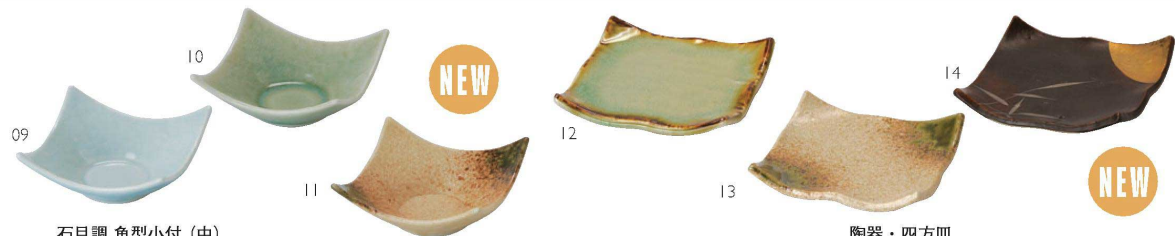

パンフレット番号	問合せ先	電話番号
20642-19	株式会社クイックパック	0564-59-3525

釉薬の妙を楽しめる、銀河の様に輝きを閉じ込めた『銀河』タイプと、
趣きのある『貫入』タイプをご用意しました。

NEW

三ツ足小付
01 (27954) 銀河(紺) 850円 **03 (27955) 銀河(茶) 850円**
02 (27956) 銀河(朱) 850円 **04 (27957) 貫入(薄黄) 850円**
 約φ8.4×H4cm ※ミニサイズの松花堂弁当の中子に最適なサイズ

可愛らしい椿柄を手描きで施しました。
ぼっくりとした肉厚の陶器です。

手描き・椿小鉢 角 手描き・椿小鉢 丸
05 (27937) 小 1,200円 **07 (27935) 小 1,000円**
 約8.8×8.8×H3.3cm 約φ8.8×H3.3cm
06 (27938) 大 1,500円 **08 (27936) 大 1,200円**
 約10.8×10.8×H3.8cm 約φ10.8×H3.8cm
 ※輸入陶器(小箱10ヶ入) ※輸入陶器(小箱10ヶ入)
 ※松花堂弁当の中子としても最適なサイズ。 ※松花堂弁当の中子としても最適なサイズ。
 (小:ミニサイズ用/大:標準サイズ用) (小:ミニサイズ用/大:標準サイズ用)

石目調 角型小付 (中)
09 (27972) 青白磁 700円
10 (27970) ビードロ灰釉 700円
11 (27971) 伊賀織部 700円
 約8.5×8.5×H3.5cm
 ※ミニサイズの松花堂弁当の中子に最適なサイズ

陶器・四方皿
12 (27967) ビードロ灰釉 茶縁 1,050円
13 (27968) 伊賀織部 1,050円
14 (27969) 金彩満月 2,100円
 約11×11×H1.8cm
 ※ミニサイズの松花堂弁当の中子に最適なサイズ

まるで本物の岩石のような風情の陶器「GANSEKI」。古い大木のような“古樹”タイプが新登場

岩石 キューブ
22 (78548) マンガンゴールド 2,500円
23 (78549) シルバー 2,500円
24 (78550) トルコブルー 2,500円
25 (78551) 白マット 2,500円
 約9.5×9.5×H8cm

NEW

岩石 古樹
26 (78696) マンガンゴールド 2,500円
27 (78697) シルバー 2,500円
28 (78698) トルコブルー 2,500円
29 (78699) 白マット 2,500円
 約上部φ8.3×H6.5cm (底約φ9.3cm)