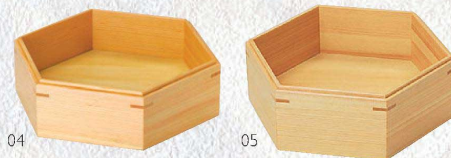

パンフレット番号	問合せ先	電話番号
20642-2	株式会社クイックパック	0564-59-3525

NEW ITEMS

六角組子重

蓋の組子に職人の卓越した技術を感じさせる重箱。
 身は浅型・深型の2種ご用意しました。
 自由に組み合わせるさまざまなメニューに
 ご使用いただけます。

NEW

ひのき六角組子重 蓋

- 01 (28110) 七宝亀甲 8,900円 約21.2×18.4×H2cm
- 02 (28111) 曲げ麻の葉 8,900円 約21.2×18.4×H2cm
- 03 (28112) 桔梗麻の葉 8,900円 約21.2×18.4×H2cm

※ウレタン塗装付

ひのき六角組子重 身

- 04 (28113) 浅型 4,700円 約21.2×18.4×H6cm/内高約H4.5cm
- 05 (28114) 深型 4,900円 約21.2×18.4×H7cm/内高約H5.5cm

※ウレタン塗装付

NEW ITEMS

透かし料理箱

透かし料理箱にレーザー型抜きの新柄が登場。
 和の伝統文様がくっきりと浮かび上がります。
 障子蓋をセットで使用すれば
 さらに趣きある演出に。

花柄障子蓋

- 06 (27246) 大 3,500円 約17.5×17.5×H1cm
 ※15cm角の敷紙がセットできます。
- 07 (27234) 小 3,000円 約14×14×H1cm
 ※12cm角の敷紙がセットできます。

※敷紙別売

08/09

ひのき透かし料理箱(手まり)

- 08 (28092) 大 6,200円 約17.5×17.5×H6.4cm
 内寸約15.8×15.8×H5.2cm
- 09 (28093) 小 4,900円 約14×14×H5.2cm
 内寸約12.6×12.6×H4.8cm