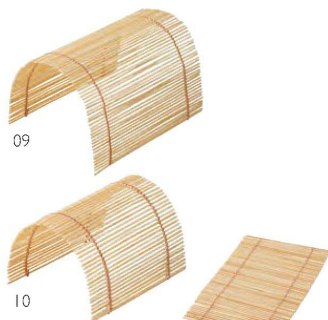

パンフレット番号	問合せ先	電話番号
20642-20	株式会社クイックパック	0564-59-3525

Category

DECORATIVE WARE

岩萩

萩すだれ

01 (25139) 大	3,000円	約W25×H27cm	※注	04 (25140) 小	1,280円	約W9.5×H15cm
02 (25123) 中	1,610円	約W13×H24cm		05 (25252) 細・長	1,150円	約W5×H24cm
03 (25104) 中B	1,450円	約W10.5×H20cm		06 (25277) 細・短	900円	約W5×H15cm

(ご注意) 天然の岩萩を使用した製品の為、時期により材料の入手が困難になり、納期がかかる場合がございます。

海の幸、山の幸を多様に演出できるすだれ

黒竹

黒竹すだれ

07 (25253) 細・長	1,250円	約W5×H24cm
08 (25278) 細・短	1,050円	約W5×H15cm

竹ヒゴすだれ

銅線巻で色々成形が出来ます。

竹ヒゴ・美山すだれ(銅線巻)

09 (05530) 大	2,900円	約14.2×21cm (ヒゴ約14.2cm)
10 (05531) 小	2,500円	約10.5×16cm (ヒゴ約10.5cm)

※ウレタン塗装付
※無理な折り曲げは、破損の原因となりますのでご注意ください。

竹ヒゴ・長角すだれ(銅線巻)

11 (05532) 大	3,300円	約21×14.2cm (ヒゴ約21cm)
12 (05533) 小	2,700円	約16×10.5cm (ヒゴ約16cm)

※ウレタン塗装付
※無理な折り曲げは、破損の原因となりますのでご注意ください。

御形すだれ

古来よりすだれに用いられてきた希少な「御形」を使用しました。

御形・長角すだれ(銅線巻)

13 (05534) 大	4,200円	約21×14.5cm
14 (05535) 小	3,500円	約16×10.5cm

※撥水剤含浸塗装付
※無理な折り曲げは、破損の原因となりますのでご注意ください。

銅線巻きで色々形を変える事が出来ます。