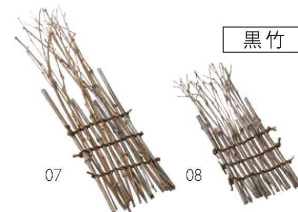

パンフレット番号	問合せ先	電話番号
20642-20	株式会社クイックパック	0564-59-3525

Category

DECORATIVE WARE

岩萩

萩すだれ

01 (25139) 大	3,000円	約W25×H27cm	※注	04 (25140) 小	1,280円	約W9.5×H15cm
02 (25123) 中	1,610円	約W13×H24cm		05 (25252) 細・長	1,150円	約W5×H24cm
03 (25104) 中B	1,450円	約W10.5×H20cm		06 (25277) 細・短	900円	約W5×H15cm

(ご注意) 天然の岩萩を使用した製品の為、時期により材料の入手が困難になり、納期がかかる場合がございます。

海の幸、山の幸を多様に演出できるすだれ

黒竹

黒竹すだれ

07 (25253) 細・長	1,250円	約W5×H24cm
08 (25278) 細・短	1,050円	約W5×H15cm

竹ヒゴすだれ

銅線巻で色々成形が出来ます。

竹ヒゴ・美山すだれ(銅線巻)

09 (05530) 大	2,900円	約14.2×21cm (ヒゴ約14.2cm)
10 (05531) 小	2,500円	約10.5×16cm (ヒゴ約10.5cm)

※ウレタン塗装付
※無理な折り曲げは、破損の原因となりますのでご注意ください。

竹ヒゴ・長角すだれ(銅線巻)

11 (05532) 大	3,300円	約21×14.2cm (ヒゴ約21cm)
12 (05533) 小	2,700円	約16×10.5cm (ヒゴ約16cm)

※ウレタン塗装付
※無理な折り曲げは、破損の原因となりますのでご注意ください。

御形すだれ

古来よりすだれに用いられてきた希少な「御形」を使用しました。

御形・長角すだれ(銅線巻)

13 (05534) 大	4,200円	約21×14.5cm
14 (05535) 小	3,500円	約16×10.5cm

※撥水剤含浸塗装付
※無理な折り曲げは、破損の原因となりますのでご注意ください。

銅線巻きで色々形を変える事が出来ます。