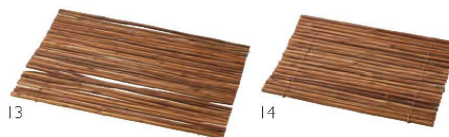

(ご注意) 天然の岩萩を使用した製品の為、時期により材料の入手が困難になり、納期がかかる場合がございます。

海の幸、山の幸を多様に演出できるすだれ

黒竹

黒竹すだれ

07 (25253) 細・長	1,250円	約W5×H24cm
08 (25278) 細・短	1,050円	約W5×H15cm

竹ヒゴすだれ

銅線巻で色々成形が出来ます。

竹ヒゴ・美山すだれ(銅線巻)

09 (05530) 大	2,900円	約14.2×21cm (ヒゴ約14.2cm)
10 (05531) 小	2,500円	約10.5×16cm (ヒゴ約10.5cm)

※ウレタン塗装付
※無理な折り曲げは、破損の原因となりますのでご注意ください。

竹ヒゴ・長角すだれ(銅線巻)

11 (05532) 大	3,300円	約21×14.2cm (ヒゴ約21cm)
12 (05533) 小	2,700円	約16×10.5cm (ヒゴ約16cm)

※ウレタン塗装付
※無理な折り曲げは、破損の原因となりますのでご注意ください。

御形すだれ

古来よりすだれに用いられてきた希少な「御形」を使用しました。

御形・長角すだれ(銅線巻)

13 (05534) 大	4,200円	約21×14.5cm
14 (05535) 小	3,500円	約16×10.5cm

※撥水剤含浸塗装付
※無理な折り曲げは、破損の原因となりますのでご注意ください。

銅線巻きで色々形を変える事が出来ます。