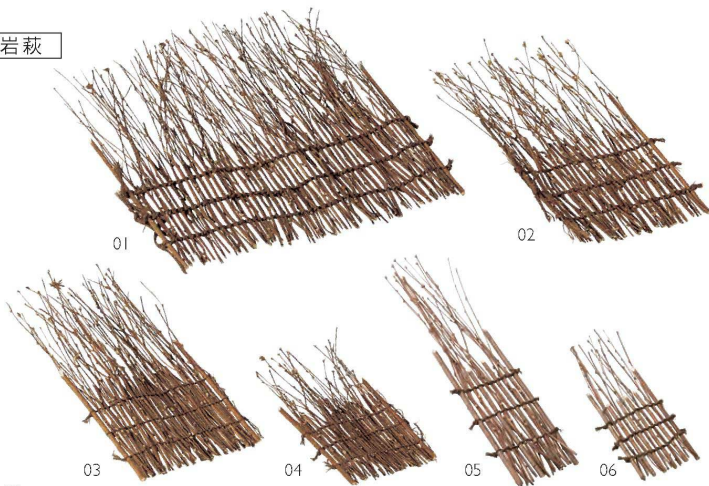

パンフレット番号	問合せ先	電話番号
20642-20	株式会社クイックパック	0564-59-3525

Category

DECORATIVE WARE

岩萩

萩すだれ

01 (25139) 大	3,000円	約W25×H27cm	※注	04 (25140) 小	1,280円	約W9.5×H15cm
02 (25123) 中	1,610円	約W13×H24cm		05 (25252) 細・長	1,150円	約W5×H24cm
03 (25104) 中B	1,450円	約W10.5×H20cm		06 (25277) 細・短	900円	約W5×H15cm

(ご注意) 天然の岩萩を使用した製品の為、時期により材料の入手が困難になり、納期がかかる場合がございます。

海の幸、山の幸を多様に演出できるすだれ

黒竹

黒竹すだれ

07 (25253) 細・長	1,250円	約W5×H24cm
08 (25278) 細・短	1,050円	約W5×H15cm

竹ヒゴすだれ

銅線巻で色々成形が出来ます。

竹ヒゴ・美山すだれ(銅線巻)

※ウレタン塗装付
※無理な折り曲げは、破損の原因となりますのでご注意ください。

御形すだれ

古来よりすだれに用いられてきた希少な「御形」を使用しました。

御形・長角すだれ(銅線巻)

13 (05534) 大	4,200円	約21×14.5cm
14 (05535) 小	3,500円	約16×10.5cm

※撥水剤含浸塗装付
※無理な折り曲げは、破損の原因となりますのでご注意ください。

銅線巻きで色々形を変える事が出来ます。