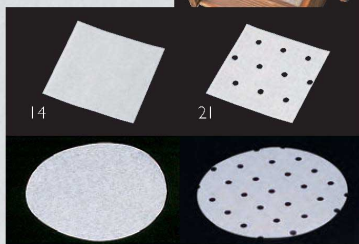

だしとりサンエース

便利な袋タイプに  
白色に中・特大サイズ、  
新た青色も加わりました。  
材料の使い分けや異物混入  
対策として。

だしとりサンエース (シート) (10枚入)  
05 (67027) 2,500円 (1枚当り250円)  
約100×100cm

※余分な脂肪汁やアークを吸着するポリプロピレン  
不織布製

- 【ご使用上のご注意】
- 油こしなど100℃を超える高温の使用は避けてください。
  - 衛生上繰り返し使用はできません。
  - 炎・高温部分に触れると、溶けたり・燃えたりし、やけどなどの原因になりますので、取扱いに注意してください。

だしとりサンエース 白 (100枚入)

- 06 (64633) 小 5,500円 (1枚当り55円)
- 07 (65344) 中 6,850円 (1枚当り68.5円)
- 08 (64632) 大 8,500円 (1枚当り85円)
- 09 (65345) 特大 16,000円 (1枚当り160円)

※材質：ポリプロピレン不織布

だしとりサンエース ブルー (100枚入)

- 10 (65346) 小 5,600円 (1枚当り56円)
- 11 (65347) 中 7,100円 (1枚当り71円)
- 12 (65348) 大 8,850円 (1枚当り88.5円)
- 13 (65349) 特大 16,300円 (1枚当り163円)

※材質：ポリプロピレン不織布

クックシート

通常タイプ (穴無し)

穴開きタイプ

クックシート

- 14 (65308) 正角(特小) (250枚入) 1,250円 (1枚当り5円) 約8.5×8.5cm
- 15 (65295) 正角(小) (250枚入) 1,300円 (1枚当り5.2円) 約11.8×11.8cm
- 16 (65228) 丸(特小) (250枚入) 1,300円 (1枚当り5.2円) 約φ11cm
- 17 (65289) 丸(小) (250枚入) 1,700円 (1枚当り6.8円) 約φ13cm
- 18 (65290) 丸(中) (250枚入) 2,200円 (1枚当り8.8円) 約φ13.8cm
- 19 (65291) 丸(大) (250枚入) 2,900円 (1枚当り11.6円) 約φ15.6cm
- 20 (65307) 丸(特大) (500枚入) 7,700円 (1枚当り15.4円) 約φ18cm

※注意 丸(特大)のみ500枚入です。

【ご注意】 フライパン(ガスコンロ)・グリルでの使用はお避けください。

クックシート・穴開き (250枚入)

- 21 (65309) 正角(特小) 1,700円 (1枚当り6.8円) 約8.5×8.5cm
- 22 (65302) 正角(小) 2,000円 (1枚当り8円) 約11.8×11.8cm
- 23 (65303) 丸(特小) 1,750円 (1枚当り7円) 約φ11cm
- 24 (65304) 丸(小) 2,400円 (1枚当り9.6円) 約φ13cm
- 25 (65305) 丸(中) 3,100円 (1枚当り12.4円) 約φ14cm
- 26 (65306) 丸(大) 3,400円 (1枚当り13.6円) 約φ15.6cm