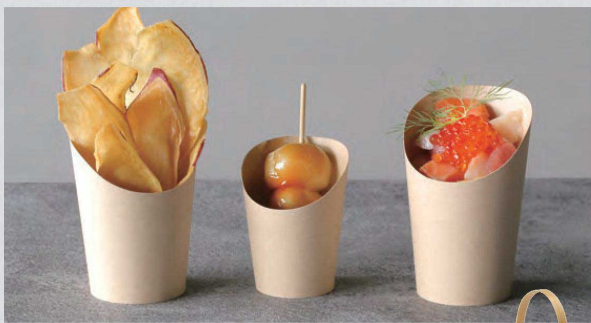

パンフレット番号	問合せ先	電話番号
20642-28	株式会社クイックパック	0564-59-3525

テイクアウトに最適。  
内面 PE コートで  
用途広がる  
紙製カップ。

NEW

紙スナックカップ (50個入)

- 01 (08997) 大 1,900円 (1個当り38円) 約φ8.4×H13(底φ6)cm
- 02 (08998) 中 1,700円 (1個当り34円) 約φ8.2×H10.7(底φ6)cm
- 03 (08999) 小 1,400円 (1個当り28円) 約φ7.5×H9.5(底φ5)cm

大・中サイズは  
竹製ドリンク  
ホルダーにも  
セットできます。  
P30参照▶

※材質：未晒紙(内面PE)

フランス語をモチーフにした  
洒落たラミネートシートです。  
敷いたり、包んだり...  
多目的に使用可能な  
ペーパーです。

NEW

両面ラミ ショコラシート (100枚入)  
04 (66409) 3,000円 (1枚当り30円)  
約25.5×25.5cm

※両面をPE加工しております。  
安心してお料理を盛り付けることができます。  
※電子レンジに対応しておりますが、長時間の  
過熱はお控えください。  
※ベーキングは非対応です。

だしとりサンエース

便利な袋タイプに  
白色に中・特大サイズ、  
新た青色も加わりました。  
材料の使い分けや異物混入  
対策として。

だしとりサンエース (シート) (10枚入)  
05 (67027) 2,500円 (1枚当り250円)  
約100×100cm

※余分な脂肪汁やアークを吸着するポリプロピレン  
不織布製

- 【ご使用上のご注意】
- 油こしなど100℃を超える高温の使用は避けてください。
  - 衛生上繰り返し使用はできません。
  - 炎・高温部分に触れると、溶けたり・燃えたりし、やけどなどの原因になりますので、取扱いに注意してください。