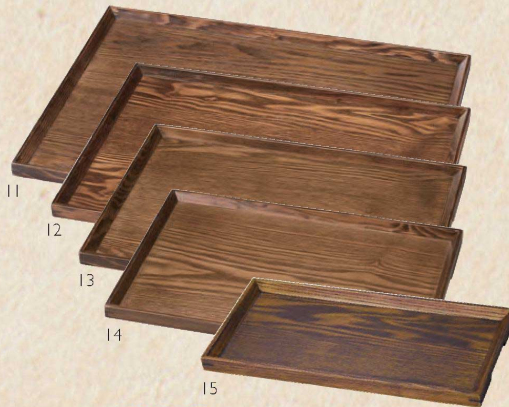

03 (15611) 大 **4,500円** 約42×30×H2cm/内寸約40.4×28.4cm

04 (15612) 中 **4,300円** 約39×27×H2cm/内寸約37.4×25.4cm

05 (15613) 小 **4,100円** 約36×24×H2cm/内寸約34.4×22.4cm

※材質：アッシュ（コーナー：ウォールナット）※手掛付

06

07

08

09

10

ノンスリップ加工

木製ノンスリップマルチトレイ（長角）クリアー

06 (15553) 特大 **3,700円** 約45×33×H2cm/内寸約42×30×H1cm

07 (15554) 大 **3,400円** 約42×30×H2cm/内寸約39×27×H1cm

08 (15555) 中 **3,000円** 約39×27×H2cm/内寸約36×24×H1cm

09 (15556) 小 **2,900円** 約36×24×H2cm/内寸約33×21×H1cm

木製ノンスリップカフェトレイ クリアー

10 (15570) **2,100円** 約30×15×H2cm/内寸約27.5×12.5cm

11

12

13

14

15

ノンスリップ加工