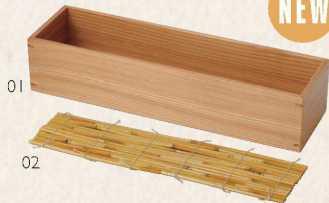

|          |             |              |
|----------|-------------|--------------|
| パンフレット番号 | 問合せ先        | 電話番号         |
| 20642-31 | 株式会社クイックパック | 0564-59-3525 |

和の風情漂うカトラリーボックス  
人数分のカトラリーを品よくご提供します。

**NEW**  
杉・カトラリーボックス **積重ね**  
01 (15620) **5,600円**  
約29×8×H6.5cm/内寸 約27.9×6.9×H5cm  
※別売の中敷(よしずすだれ)をセットしてもご使用いただけます。  
杉・カトラリーボックス用 よしずすだれ  
02 (15621) **2,900円**  
約27.5×6.7cm  
※材質: 藁(よし) ※無塗装

小さなカトラリーや、スティックシュガーなどに  
可愛いサイズのカトラリーサーバー

**NEW**  
木製・ミニカトラリーサーバー  
03 (25749) **3,300円**  
約11.8×4.3×H4.5cm  
※材質: ヤマザクラ

ワンウェイの竹箸

04 白竹箸 (100膳入) **1,900円**  
(1膳当り19円)  
05 (23608) らんちゅう **2,200円**  
(1膳当り22円)  
約L24cm ※白紙帯付

クオリティーと価格のバランスの良い  
国産の竹製カトラリー