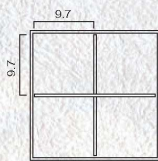

01

※蓋は身の下に置くことができます。

タモ万能手提弁当箱

01 (27161) 12,800円

約28.4×13.2×H24cm  
 (蓋から手提まで有効内高約H9.9cm)  
 ※身2段(手提付・無し×各1)・蓋セット  
 身：約25.2×13.2×H5.3(下段H5)cm/  
 内寸約24×12×H4cm  
 (下段は手提に固定式)  
 蓋：約25.2×13.2×H1.5cm/内寸約22.7×10.7cm  
 ※ウレタン塗装付

Multipurpose meal case

万能料理箱（三段）

チグリがアクセントに効いたシンプルな白木の三段料理箱です。

3タイプの取り外し可能な仕切付で様々なシーンで活躍します。

弁当箱として、朝食用料理箱として、珍味入や小鉢をセットして、おせち料理のお重として... 使用用途は無制限。

※蓋の上にも載せられます。

02

白木万能三段料理箱（仕切付）

02 (38500) 12,800円

約21×21×H17cm  
 ※身3段・蓋・仕切(3種×各1)セット  
 ※身約21×21×H5.3cm/内寸約19.7×19.7×H4.7cm  
 ※蓋約21×21×H2.1cm/内寸約18.2×18.2cm  
 ※仕切は取り外し・分解可能(はめ込み式)  
 ※ウレタン塗装付  
 ※材料の特性上節や黒いスジが入ることがあります。

【九ツ仕切】  
1樹内寸:約6.2×6.2cm

【十字仕切】  
1樹内寸:約9.7×9.7cm  
※ミニサイズの中子をご使用いただけます。

【X型仕切】  
1樹内寸:約19.3×9.5cm