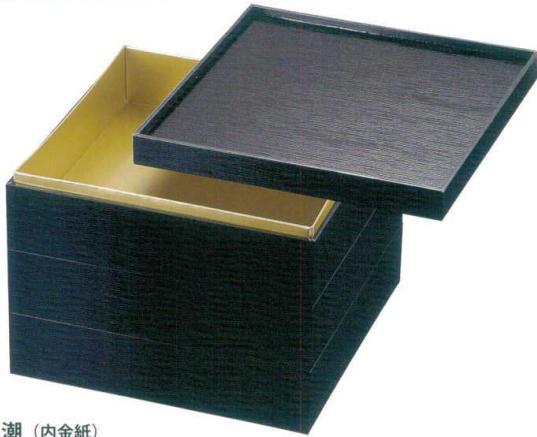

パンフレット番号	問合せ先	電話番号
20643-10	株式会社クイックパック	0564-59-3525

紙のお重

10 Vカット紙重 (6.5寸・7.0寸・8.5寸)

各サイズ用
仕切

ハッポー
金紙トンボ
P62

Vカット紙重

黒潮 (内金紙)

6.5寸 1段内径 190×190×H44
47-10-1 蓋 ¥950
47-10-2 親 ¥1,450
外径 200×200 / 高さ 2段 H119, 3段 H168
蓋90g 親160g

仕切 **マルチ** **フラ** **紙** **ハッポー**
P48-49 P54 P55-56 P56

7.0寸 1段内径 205×205×H44
47-10-3 蓋 ¥1,100
47-10-4 親 ¥1,600
外径 218×218 / 高さ 2段 H119, 3段 H168
蓋100g 親199g

仕切 **マルチ** **フラ** **紙**
P48-49 P58 P59

8.5寸 1段内径 240×240×H44
47-10-5 蓋 ¥1,300
47-10-6 親 ¥1,900
外径 251×251 / 高さ 1段 H70, 2段 H119
蓋125g 親246g

仕切 **フラ** **紙**
P60 P61

新幸せ結び (内金紙)

6.5寸 1段内径 190×190×H44
47-10-7 蓋 ¥1,150
47-10-8 親 ¥1,750
外径 200×200 / 高さ 2段 H119, 3段 H168
蓋90g 親160g

仕切 **マルチ** **フラ** **紙** **ハッポー**
P48-49 P54 P55-56 P56

7.0寸 1段内径 205×205×H44
47-10-9 蓋 ¥1,250
47-10-10 親 ¥1,850
外径 218×218 / 高さ 2段 H119, 3段 H168
蓋100g 親199g