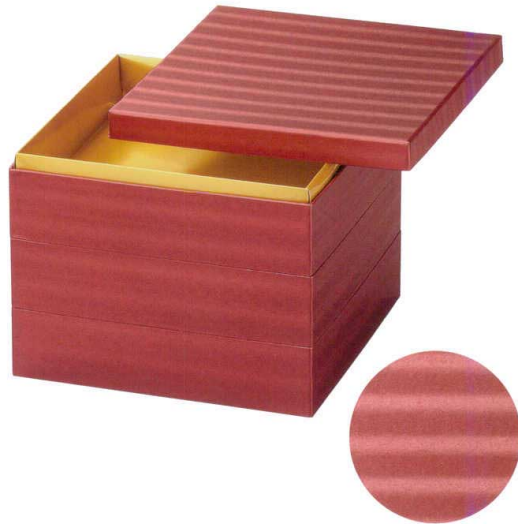

パンフレット番号	問合せ先	電話番号
20643-15	株式会社クイックパック	0564-59-3525

各サイズ用仕切
ハッポー・金紙トシボ
P62

和紙重

和紙重 (6.5寸・7.0寸) 15

紙のお重

小波金 (内金紙)

6.5寸 1段内径 190×190×H45
47-15-1 蓋 …………… ¥1,150
47-15-2 親 …………… ¥2,100
外径 200×200 / 高さ 2段 H124, 3段 H176
蓋80g 親150g

仕切 マルチ フラ 紙 ハッポー
P48-49 P54 P55-56 P56

7.0寸 1段内径 205×205×H45
47-15-3 蓋 …………… ¥1,300
47-15-4 親 …………… ¥2,200
外径 220×220 / 高さ 2段 H124, 3段 H176
蓋93g 親181g

仕切 マルチ フラ 紙
P48-49 P58 P59

小波赤 (内金紙)

6.5寸 1段内径 190×190×H45
47-15-5 蓋 …………… ¥1,150
47-15-6 親 …………… ¥2,100
外径 200×200 / 高さ 2段 H124, 3段 H176
蓋80g 親150g

仕切 マルチ フラ 紙 ハッポー
P48-49 P54 P55-56 P56

7.0寸 1段内径 205×205×H45
47-15-7 蓋 …………… ¥1,300
47-15-8 親 …………… ¥2,200
外径 220×220 / 高さ 2段 H124, 3段 H176
蓋93g 親181g

仕切 マルチ フラ 紙
P48-49 P58 P59

数量限定 全サイズ
数に限りがあります。

小波黒 (内金紙)