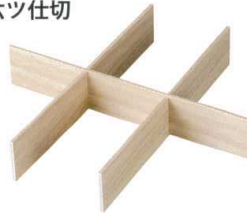

### 良木紙重 桐金線用 紙製仕切

※ブロック仕切との併用はできません。

#### 十字仕切

**6.5寸用** 47-17-7 ..... ¥260  
 176×H35 28g

**7.0寸用** 47-17-8 ..... ¥280  
 196×H35 30g

**7.5寸用** 47-17-9 ..... ¥290  
 207×H35 33g

#### 六ツ仕切

**6.5寸用** 47-17-10 ..... ¥400  
 176×H35 42g

**7.0寸用** 47-17-11 ..... ¥430  
 196×H35 45g

**7.5寸用** 47-17-12 ..... ¥455  
 207×H35 50g