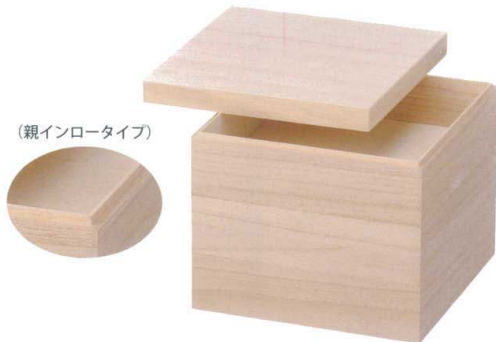

パンフレット番号	問合せ先	電話番号
20643-2	株式会社クイックパック	0564-59-3525

木のお重

2 木製重 (6.0寸~8.5寸)

各サイズ用仕切
金敷紙・木製トシボ P7
ハッポー・金紙トシボ P62

桐福籠重

桐製 (親インロー式)

(親インロータイプ)

6.5寸 1段内径 190×190×H45
47-2-1 蓋 ¥950
47-2-2 親 ¥1,100
外径 203×203 / 高さ 2段 H124, 3段 H176
蓋78g 親123g
仕切 マルチ カクハチ フラ 紙 ハッポー
P48-49 P52-53 P54 P55-56 P56

7.0寸 1段内径 205×205×H45
47-2-3 蓋 ¥1,000
47-2-4 親 ¥1,150
外径 220×220 / 高さ 2段 H124, 3段 H176
蓋90g 親141g
仕切 マルチ カクハチ フラ 紙
P48-49 P57-58 P58 P59

桐飾足白木重

桐製 飾り足 (親インロー式)

6.5寸 1段内径 190×190×H45
47-2-5 蓋 ¥1,150
47-2-6 中親 ¥1,350
47-2-7 飾り足親 ¥1,500
外径 208×208 / 高さ 2段 H138, 3段 H195
蓋106g 親131g
仕切 マルチ カクハチ フラ 紙 ハッポー
P48-49 P52-53 P54 P55-56 P56