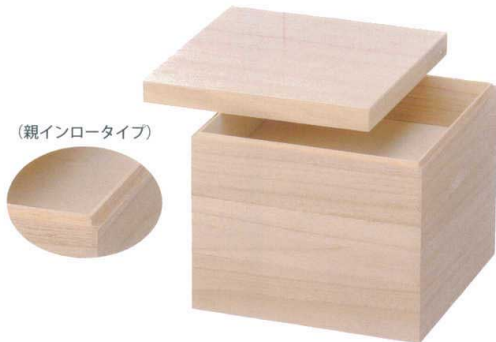

パンフレット番号	問合せ先	電話番号
20643-2	株式会社クイックパック	0564-59-3525

木のお重

2 木製重 (6.0寸~8.5寸)

各サイズ用仕切
金敷紙・木製トノボ P7
ハッポー・金紙トノボ P62

桐福籠重

桐製 (親インロー式)

(親インロータイプ)

6.5寸 1段内径 190×190×H45
47-2-1 蓋 ¥950
47-2-2 親 ¥1,100
外径 203×203 / 高さ 2段 H124, 3段 H176
蓋78g 親123g
仕切 マルチ カクハチ フラ 紙 ハッポー
P48-49 P52-53 P54 P55-56 P56

7.0寸 1段内径 205×205×H45
47-2-3 蓋 ¥1,000
47-2-4 親 ¥1,150
外径 220×220 / 高さ 2段 H124, 3段 H176
蓋90g 親141g
仕切 マルチ カクハチ フラ 紙
P48-49 P57-58 P58 P59

桐飾足白木重

桐製 飾り足 (親インロー式)

6.5寸 1段内径 190×190×H45
47-2-5 蓋 ¥1,150
47-2-6 中親 ¥1,350
47-2-7 飾り足親 ¥1,500
外径 208×208 / 高さ 2段 H138, 3段 H195
蓋106g 親131g
仕切 マルチ カクハチ フラ 紙 ハッポー
P48-49 P52-53 P54 P55-56 P56