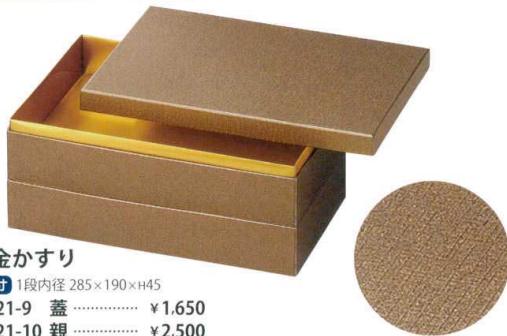

外径 299×206 / 高さ1段 H70、2段 H119 / 蓋138g 親251g

白木調

尺0寸 1段内径 285×190×H45

47-21-3 蓋 …………… ¥1,500

47-21-4 親 …………… ¥1,950

外径 299×206 / 高さ1段 H70、2段 H119 / 蓋138g 親251g

白パール

尺0寸 1段内径 285×190×H45

47-21-5 蓋 …………… ¥1,500

47-21-6 親 …………… ¥1,900

外径 299×206 / 高さ1段 H70、2段 H119 / 蓋138g 親251g

茶木目

尺0寸 1段内径 285×190×H45

47-21-7 蓋 …………… ¥1,600

47-21-8 親 …………… ¥1,950

外径 299×206 / 高さ1段 H70、2段 H119 / 蓋138g 親251g

長角紙重 (内金紙)

砂金かすり

尺0寸 1段内径 285×190×H45

47-21-9 蓋 …………… ¥1,650

47-21-10 親 …………… ¥2,500

外径 295×201 / 高さ1段 H75、2段 H128 / 蓋102g 親207g

長角和紙重 (内金紙)

金格子