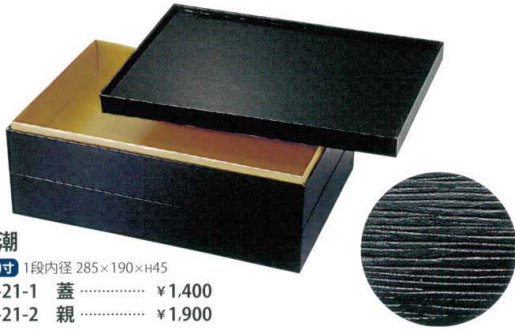

パンフレット番号	問合せ先	電話番号
20643-21	株式会社クイックパック	0564-59-3525

長角紙重 (尺0寸) 21

紙のお重

長角切立紙重 (内金紙)

黒潮

尺0寸 1段内径 285×190×H45

47-21-1 蓋 …………… ¥1,400

47-21-2 親 …………… ¥1,900

外径 299×206 / 高さ1段 H70、2段 H119 / 蓋138g 親251g

白木調

尺0寸 1段内径 285×190×H45

47-21-3 蓋 …………… ¥1,500

47-21-4 親 …………… ¥1,950

外径 299×206 / 高さ1段 H70、2段 H119 / 蓋138g 親251g

白パール

尺0寸 1段内径 285×190×H45

47-21-5 蓋 …………… ¥1,500

47-21-6 親 …………… ¥1,900

外径 299×206 / 高さ1段 H70、2段 H119 / 蓋138g 親251g

茶木目

尺0寸 1段内径 285×190×H45

47-21-7 蓋 …………… ¥1,600

47-21-8 親 …………… ¥1,950

外径 299×206 / 高さ1段 H70、2段 H119 / 蓋138g 親251g