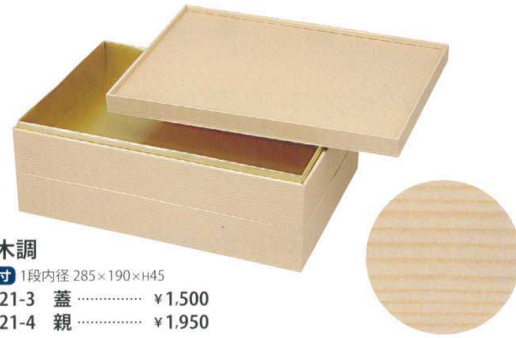

パンフレット番号	問合せ先	電話番号
20643-21	株式会社クイックパック	0564-59-3525

長角紙重 (尺0寸) 21

紙のお重

長角切立紙重 (内金紙)

黒潮

尺0寸 1段内径 285×190×H45

47-21-1 蓋 …………… ¥1,400

47-21-2 親 …………… ¥1,900

外径 299×206 / 高さ1段 H70、2段 H119 / 蓋138g 親251g

白木調

尺0寸 1段内径 285×190×H45

47-21-3 蓋 …………… ¥1,500

47-21-4 親 …………… ¥1,950

外径 299×206 / 高さ1段 H70、2段 H119 / 蓋138g 親251g

白パール

尺0寸 1段内径 285×190×H45

47-21-5 蓋 …………… ¥1,500

47-21-6 親 …………… ¥1,900

外径 299×206 / 高さ1段 H70、2段 H119 / 蓋138g 親251g

茶木目

尺0寸 1段内径 285×190×H45

47-21-7 蓋 …………… ¥1,600

47-21-8 親 …………… ¥1,950

外径 299×206 / 高さ1段 H70、2段 H119 / 蓋138g 親251g