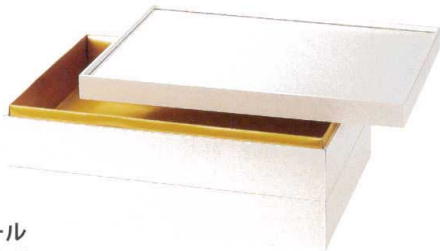

外径 299×206 / 高さ1段 H70、2段 H119 / 蓋138g 親251g

白木調

尺0寸 1段内径 285×190×H45

47-21-3 蓋 …………… ¥1,500

47-21-4 親 …………… ¥1,950

外径 299×206 / 高さ1段 H70、2段 H119 / 蓋138g 親251g

白パール

尺0寸 1段内径 285×190×H45

47-21-5 蓋 …………… ¥1,500

47-21-6 親 …………… ¥1,900

外径 299×206 / 高さ1段 H70、2段 H119 / 蓋138g 親251g

茶木目

尺0寸 1段内径 285×190×H45

47-21-7 蓋 …………… ¥1,600

47-21-8 親 …………… ¥1,950

外径 299×206 / 高さ1段 H70、2段 H119 / 蓋138g 親251g