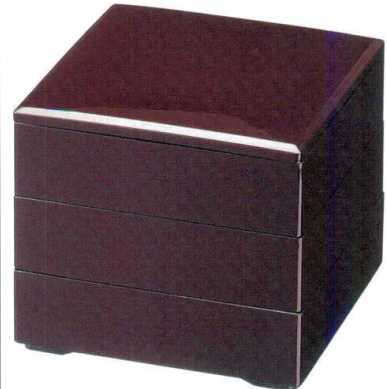

5.5寸 1段内径 159×159×H43
47-35-1 蓋 ¥720
47-35-2 箱親 ¥850
47-35-3 十字固定仕切親 ¥1,060
外径 166×166/高さ 2段 H110、3段 H155
蓋91g 箱親155g 十字固定仕切親183g
(ABS樹脂)

NEW

朱

5.5寸 1段内径 159×159×H43
47-35-4 蓋 ¥720
47-35-5 箱親 ¥850
47-35-6 十字固定仕切親 ¥1,060
外径 166×166/高さ 2段 H110、3段 H155
蓋91g 箱親155g 十字固定仕切親183g
(ABS樹脂)

新溜

5.5寸 1段内径 159×159×H43
47-35-7 蓋 ¥720
47-35-8 箱親 ¥850
47-35-9 十字固定仕切親 ¥1,060
外径 166×166/高さ 2段 H110、3段 H155
蓋91g 箱親155g 十字固定仕切親183g
(ABS樹脂)

段付福德重 (5.5寸)

松笠 黒

5.5寸 1段内径 161×161×H41
47-35-10 蓋 ¥580
47-35-11 親 ¥580
外径 165×165/高さ 2段 H107、3段 H152
蓋109g 親130g (ABS樹脂)

ぼたん 黒

5.5寸 1段内径 161×161×H41
47-35-12 蓋 ¥720
47-35-13 親 ¥580
外径 165×165/高さ 2段 H107、3段 H152
蓋109g 親130g (ABS樹脂)

福德重 (6.5寸)

四君子 黒

6.5寸 1段内径 189×189×H46
47-35-14 蓋 ¥800
47-35-15 親 ¥750
外径 195×195/高さ 2段 H117、3段 H165
蓋115g 親216g (ABS樹脂)